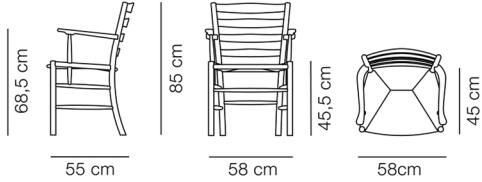

Natural paper cord

Oak black lacquer, FSC Mix 70%

DIMENSIONS

Weight: 5,5 kg

PACKAGING INFORMATION

L: 57 cm, W: 61 cm, H: 87 cm,

Cbm: 0,3m³ (1 Pcs.)

9 kg