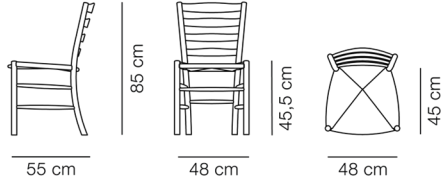

## DIMENSIONS

Weight: 4,5 kg

## PACKAGING INFORMATION

L: 57 cm, W: 59 cm, H: 87 cm,

Cbm: 0,24m<sup>3</sup> (0,5 Pcs.)

12 kg