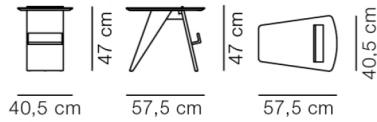

## DIMENSIONS

Weight: 4.6 kg

## PACKAGING INFORMATION

L: 61 cm, W: 44 cm, H: 52 cm,

Cbm: 0.14m<sup>3</sup> (1 Pcs.)

6.1 kg