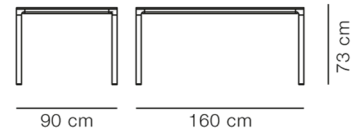

Drawing

Colours

Bordplader

Sort linoleum

Træ / metalstel

Sortlakeret aluminium

Fredericia