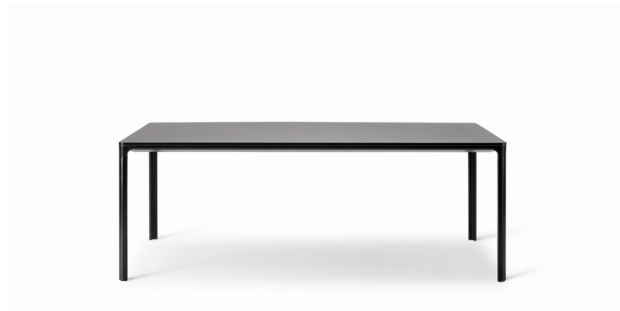

Product Sheet

Mesa Table - Model 4625

By Welling / Ludvik, 2013

Model	4625 - 240x100 cm
Om	Mesa er et alsidigt bord, der passer gnidningsfrit ind i de fleste indretninger. Bordets hjørner er venligt afrundede, og benene er placeret i bordets yderpunkter, hvilket giver størst mulig benplads.
Produktgruppe	Borde
Measurements	L: 240 cm, B: 100 cm, H: 73 cm
Vægt	48 kg
Materialer	Stel i pulverlakeret aluminium. Bordplade i MDF med linoleum, med sortmalet kant.
Tilbehør	Kabelgennemføring (0400)
Garanti	Fredericia Furniture A/S yder 5 års garanti på fabrikationsfejl på konstruktion og materialer. Slid og skader på betræk, overfladebehandling, uhensigtsmæssig brug og lignende omfattes ikke af garantien.
Download	Download images, architect files at our partner portal on www.fredericia.com

Drawing

Colours

Bordplader

Sort linoleum

Træ / metalstel

Sortlakeret aluminium

Fredericia