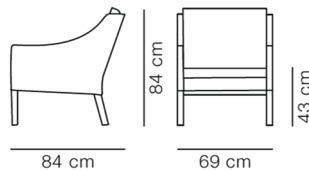

## Mogensen 2207 Club Chair

By Børge Mogensen, 1963

<b>Model</b>	2207 - Lænestol
<b>Om</b>	Børge Mogensen tegnede i 1960'erne en ikonisk serie af fuldpolstrede sofaer og loungestole. Møblerne er defineret af skarpe ydre konturer og bløde hynder på indersiden - et udtryk, der kun kan opnås takket være et sublimt niveau af materialekvalitet og polstringspræcision. Hos Fredericia er vi stolte af at holde arven fra dette elskede design i live på vores polsteri i Svendborg, hvor hvert møbel i serien er lavet med materialer og håndværk af allerhøjeste kaliber.
<b>Produktgruppe</b>	Loungestole
<b>Measurements</b>	B: 69 cm, D: 84 cm H: 84 cm, Sh: 43 cm
<b>Vægt</b>	24 kg
<b>Materialer</b>	Fuldpolstret lænestol med keder i alle syninger. Fås i stof eller læder. Fastmonterede ben i massivtræ, tappet sammen med blindstel i træ. Sæde er understøttet med jute og gummigjorde. Separate sæde- og ryghynder med aftagelige betræk. Læderhynder er fyldt med en dun- og skumgranulatblanding i separate kamre. Stofhynder har skumkerne i dunvår.
<b>Garanti</b>	Fredericia Furniture A/S yder 5 års garanti på fabrikationsfejl på konstruktion og materialer. Slid og skader på betræk, overfladebehandling, uhensigtsmæssig brug og lignende omfattes ikke af garantien.
<b>Download</b>	Download images, architect files at our partner portal on <a href="http://www.fredericia.com">www.fredericia.com</a>

### Drawing