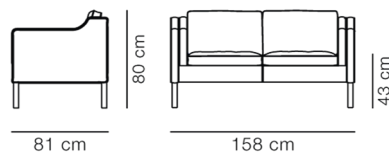

Colours

Træ

Polstring i henhold til gældende prislister.

Fredericia