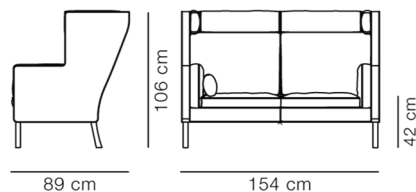

## Mogensen 2292 Kupésøfaen

By Børge Mogensen, 1971

<b>Model</b>	2292 - 2-pers.
<b>Om</b>	Børge Mogensen tegnede i 1960'erne en ikonisk serie af fuldpolstrede sofaer og loungestole. Møblerne er defineret af skarpe ydre konturer og bløde hynder på indersiden - et udtryk, der kun kan opnås takket være et sublimt niveau af materialekvalitet og polstringspræcision. Hos Fredericia er vi stolte af at holde arven fra dette elskede design i live på vores polsteri i Svendborg, hvor hvert møbel i serien er lavet med materialer og håndværk af allerhøjeste kaliber.
<b>Produktgruppe</b>	Sofaer
<b>Measurements</b>	L: 154 cm, D: 89 cm H: 106 cm, Sh: 42 cm
<b>Vægt</b>	65 kg
<b>Materialer</b>	Fuldpolstret sofa med keder i alle syninger. Fås i stof eller læder. Fastmonterede ben i massivtræ, tappet sammen med blindstel i træ. Sæde er understøttet med jute og gummigjorde. Separate sæde, ryg og armhynder med aftagelige betræk. Læderhynder er fyldt med en dun- og skumgranulatblanding i separate kamre. Stoffynder har skumkerne i dunvår.
<b>Garanti</b>	Fredericia Furniture A/S yder 5 års garanti på fabrikationsfejl på konstruktion og materialer. Slid og skader på betræk, overfladebehandling, uhensigtsmæssig brug og lignende omfattes ikke af garantien.
<b>Download</b>	Download images, architect files at our partner portal on <a href="http://www.fredericia.com">www.fredericia.com</a>

### Drawing