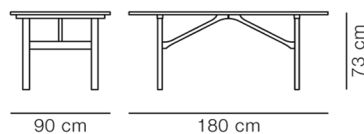

## Mogensen 6284 Table

By Børge Mogensen, 1958

<b>Model</b>	6284 - 180x90 cm
<b>Om</b>	Bord i massiv eg, designet af Børge Mogensen i 1964, som det sidste i rækken af spiseborde inspireret af den amerikanske Shaker-kulturs funktionalistiske møbeltradition. Dette bord er oprindeligt tegnet til den spanske spisebordsstol. Bordets proportioner og bordpladens tykkelse er større end på de tidligere borde, hvilket giver bordet en eksklusiv og majestætisk karakter, der også fremhæves af en kompromisløs selektion af spejlskåret egetræ. Da bordet hverken har ben i hjørnerne eller sarge under bordpladen, kan næsten alle stole bruges ved dette bord. Fås med tillægsplader.
<b>Produktgruppe</b>	Borde
<b>Measurements</b>	L: 180 cm, B: 90 cm, H: 73 cm
<b>Vægt</b>	40 kg
<b>Materialer</b>	Rektangulært bord med stel og bordplade i massivtræ. Ben monteret med en synlig messingskrue. Adskilleligt, leveres usamlet.
<b>Tilbehør</b>	Tillægsplade (0284, sortlakeret)
<b>Garanti</b>	Fredericia Furniture A/S yder 5 års garanti på fabrikationsfejl på konstruktion og materialer. Slid og skader på betræk, overfladebehandling, uhensigtsmæssig brug og lignende omfattes ikke af garantien.
<b>Download</b>	Download images, architect files at our partner portal on <a href="http://www.fredericia.com">www.fredericia.com</a>

### Drawing