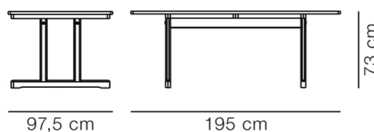

Drawing

Colours

Træ

Fredericia