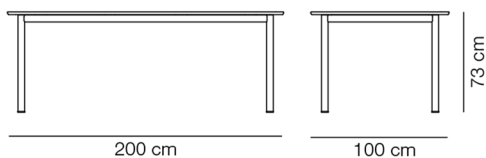

Drawing

Colours

Bordplader

Træ / metalstel

Fredericia