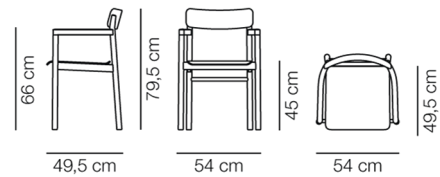

Colours

Træ

Fredericia