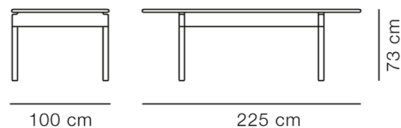

Post Table 225 cm

By Cecilie Manz, 2019

Model	6438 - 225x100 cm
Om	Post Table er et spise- eller mødebord i massiv eg, designet i 2019 af danske Cecilie Manz. Den robuste bordplade lettes i udtrykket med en subtil kantprofil og afrundede hjørner, der inviterer til at blive rørt ved. Den robuste benkonstruktion blotlægger det massive egetræs endetræ med et kraftfuldt udtryk, der fremhæver subtile detaljer fra den lettere Post Chair. Den kraftige sarg, der løber langs bordpladen, er trukket tilbage, så den ikke karambolerer med armlæn på tilhørende stole.
Produktgruppe	Borde
Measurements	L: 225 cm, B: 100 cm, H: 73 cm
Vægt	71,5 kg
Materialer	Rektangulært bord med stel og bordplade i massivtræ. Adskilleligt, leveres usamlet.
Garanti	Fredericia Furniture A/S yder 5 års garanti på fabriksfejler på konstruktion og materialer. Slid og skader på betræk, overfladebehandling, uhensigtsmæssig brug og lignende omfattes ikke af garantien.
Download	Download images, architect files at our partner portal on www.fredericia.com

Drawing

Colours

Træ