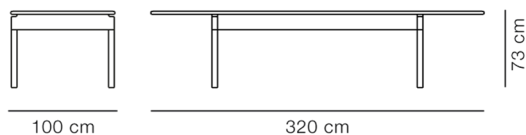

Product Sheet

Post Table 320 cm

By Cecilie Manz, 2019

Model	6442 - 320x100 cm
Om	Post Table er et spise- eller mødebord i massiv eg, designet i 2019 af danske Cecilie Manz. Den robuste bordplade lettes i udtrykket med en subtil kantprofil og afrundede hjørner, der inviterer til at blive rørt ved. Den robuste benkonstruktion blotlægger det massive egetræs endetræ med et kraftfuldt udtryk, der fremhæver subtile detaljer fra den lettere Post Chair. Den kraftige sarg, der løber langs bordpladen, er trukket tilbage, så den ikke karambolerer med armlæn på tilhørende stole.
Produktgruppe	Borde
Measurements	L: 320 cm, B: 100 cm, H: 73 cm
Vægt	85,5 kg
Materialer	Rektangulært bord med stel og bordplade i massivtræ. Adskilleligt, leveres usamlet.
Garanti	Fredericia Furniture A/S yder 5 års garanti på fabrikationsfejl på konstruktion og materialer. Slid og skader på betræk, overfladebehandling, uhensigtsmæssig brug og lignende omfattes ikke af garantien.
Download	Download images, architect files at our partner portal on www.fredericia.com

Drawing

Colours

Træ

Fredericia