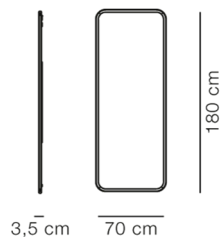

Colours

Træ / metalstel

Fredericia