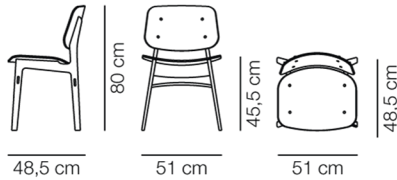

Oak black lacquer, FSC Mix 70%

DIMENSIONS

Weight: 5 kg

PACKAGING INFORMATION

L: 58 cm, W: 62 cm, H: 97 cm,

Cbm: 0,2m³ (2 Pcs.)

7,6 kg

CARE & MAINTENANCE