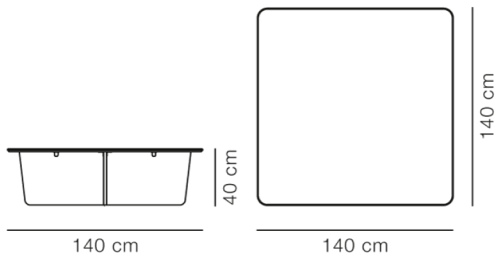

### MODEL

1965 - 140x140 cm

## DIMENSIONS

Weight: 152 kg

## PACKAGING INFORMATION

L: 148,5 cm, W: 26 cm, H: 148,5 cm,

Cbm: 2m<sup>3</sup> (0.334 Pcs.)

260 kg