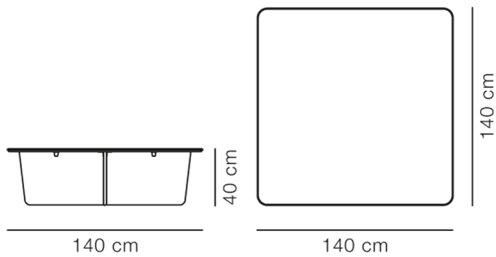

### MODEL

1965 - 140x140 cm

## DIMENSIONS

Weight: 152 kg

## PACKAGING INFORMATION

L: 148,5 cm, W: 26 cm, H: 148,5 cm,

Cbm: 2m<sup>3</sup>

260 kg