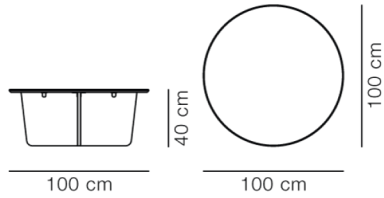

### MODEL

1960 - Ø100 cm

## DIMENSIONS

Weight: 78 kg

## PACKAGING INFORMATION

L: 108 cm, W: 26 cm, H: 108 cm,

Cbm: 1.25m<sup>3</sup> (0.334 Pcs.)

123 kg