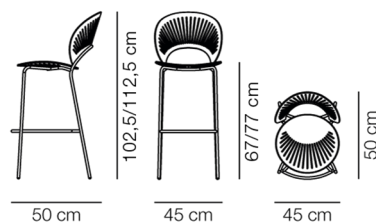

Colours

Træ / metalstel

Træ

Fredericia