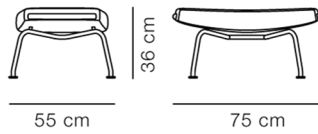

## DIMENSIONS

Weight: 11 kg

## PACKAGING INFORMATION

L: 80 cm, W: 56 cm, H: 38 cm,

Cbm: 0,17m<sup>3</sup>

13 kg