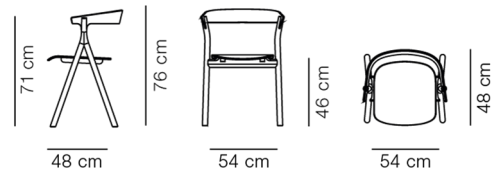

Colours

Træ

Fredericia