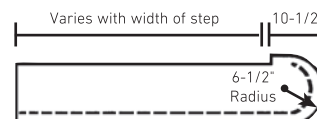

11/32" x 7-1/2"

EMPIRE SKU #	LJ SKU #
7D42 PMPRT	LJRT80757X42-PR
7D48 PMPRT	LJRT80757X48-PR

Reversible Starting Step

8010

10-1/2" x 48", 60" or 72"

OAK

EMPIRE SKU #	LJ SKU #
8010 48 OAK	LJ-8010-O 48

PLA 44 1/2"
Plain