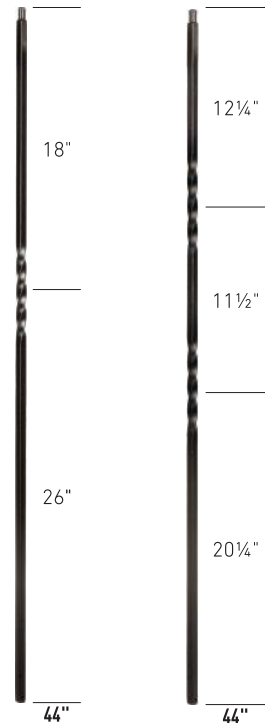

Iron Balusters

Hollow Square

1TW 44 1/2" Single Twist
2TW 44 1/2" Double Twist

EMPIRE SKU #	LJ SKU #
M 1TW 44 HIRON <input type="checkbox"/>	LIH-HOL1TW44-LSB
M 2TW 44 HIRON <input type="checkbox"/>	LIH-HOL2TW44-LSB