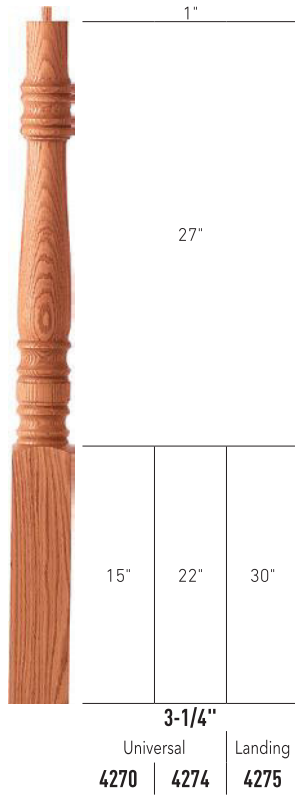

Over the Post Newels

EMPIRE SKU #	LJ SKU #	(L)
4270 OAK	LJ-4270-0	43"
4274 OAK	LJ-4274-0	50"
4275 OAK	LJ-4275-0	58"