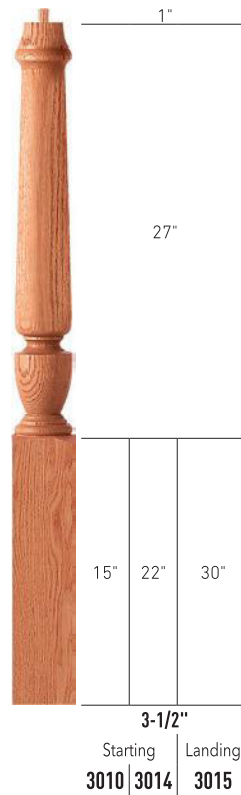

5015 34" 38" 42"

EMPIRE SKU #	LJ SKU #	(L)
5015 34 OAK	LJ-5015-O 34	34"
5015 34 PRIMD	LJ-5015-PRG 34	34"
5015 38 OAK	LJ-5015-O 38	38"
5015 38 PRIMD	LJ-5015-PRG 38	38"
5015 42 OAK	LJ-5015-O 42	42"
5015 42 PRIMD	LJ-5015-PRG 42	42"

Over the Post Newels

EMPIRE SKU #	LJ SKU #	(L)
4270 OAK	LJ-4270-0	43"
4274 OAK	LJ-4274-0	50"
4275 OAK	LJ-4275-0	58"

EMPIRE SKU #	LJ SKU #	(L)
4010 OAK	LJ-4010-0	43"
4013 PT OAK	LJ-4013PT-0	
4014 OAK	LJ-4014-0	50"
4015 OAK	LJ-4015-0	58"