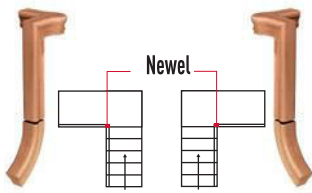

EMPIRE SKU #	LJ SKU #
7019 OAK	S-7019-O

EMPIRE SKU #	LJ SKU #
7020 OAK	S-7020-O

EMPIRE SKU #	LJ SKU #
7021 OAK	S-7021-O

EMPIRE SKU #	LJ SKU #
7021 13 OAK	S-7021-135-O

EMPIRE SKU #	LJ SKU #
7047 OAK	LJ-7047-O (LH)
7048 OAK	LJ-7048-O (RH)

Wall Rail Fitting

EMPIRE SKU #	LJ SKU #
7023 OAK	LJ-7023-O

Goosenecks match 6010 handrail profile

Left-hand 2 Riser With Cap
Right-hand 2 Riser With Cap

EMPIRE SKU #	LJ SKU #
7081 OAK	S-7081-0 (LH)
7086 OAK	S-7086-0 (RH)