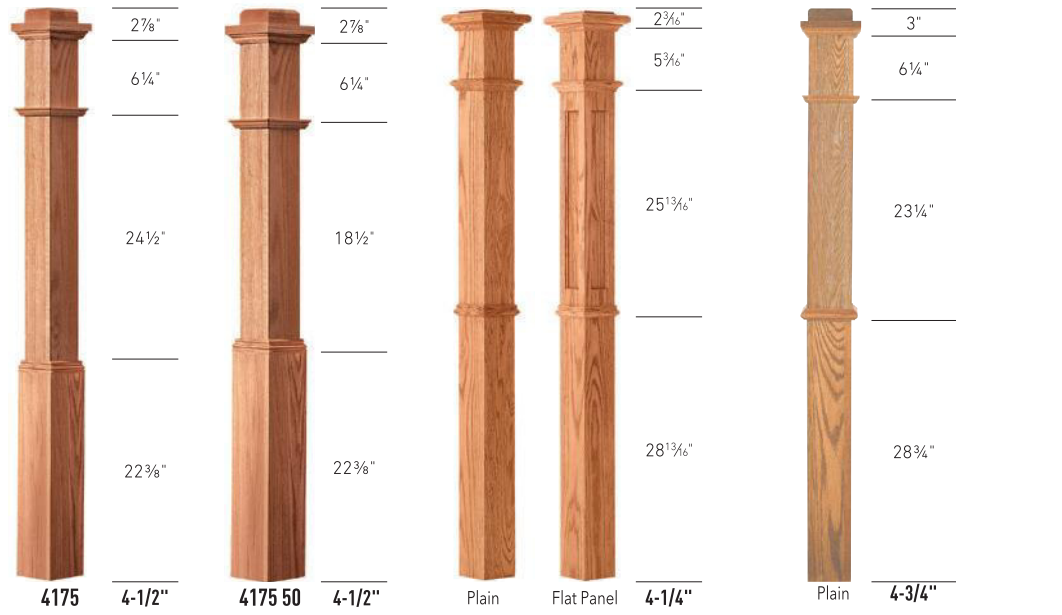

EMPIRE SKU #	LJ SKU #	(L)
4175 OAK	LJ-4175-O	56"
4175 PRIMD	LJ-4175-PRG	
4175 50 OAK	LJ-4175-50-O	50"

EMPIRE SKU #	LJ SKU #	(L)
4392 OAK	LJ-4392-O	62"
4394 OAK	LJ-4394-O	

EMPIRE SKU #	LJ SKU #	(L)
P 4375 OAK	LJP-4375-O	61-1/2"