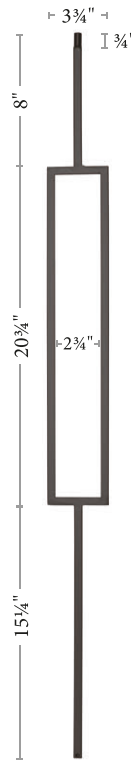

9089CS
5 pcs per box
385 pcs per skid