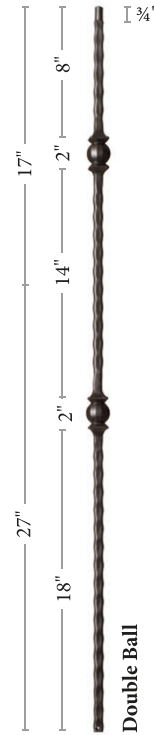

### 3/16" Hollow Balusters

 18" ——— 26" ——— 2" ——— 17" ——— I 3/4" <b>Single Knuckle</b>	 18" ——— 26" ——— 16" ——— 2" ——— 8" ——— I 3/4" <b>Double Knuckle</b>	 18" ——— 26" ——— 22 15/16" ——— 2" ——— 2" ——— 14 15/16" ——— I 3/4" <b>9077TB- * -44</b>	 18" ——— 26" ——— 18 3/4" ——— 14 1/2" ——— 10 3/4" ——— I 3/4" <b>9090TB- * -44</b>	 5" ——— 18" ——— 26" ——— I 3/4" <b>16" S Scroll</b>	 5" ——— 18" ——— 26" ——— 16" ——— 10" ——— I 3/4" <b>16" S Scroll</b>	 5" ——— 18" ——— 26" ——— 14" ——— 24" ——— 6" ——— I 3/4" <b>24" S Scroll Narrow</b>	 7" ——— 18" ——— 26" ——— 14" ——— 24" ——— 6" ——— I 3/4" <b>24" S Scroll</b>
<b>9006TB- * -44</b> 10 pcs per box 420 pcs per skid	<b>9007TB- * -44</b> 10 pcs per box 420 pcs per skid	<b>9077TB- * -44</b> 10 pcs per box 490 pcs per skid	<b>9090TB- * -44</b> 5 pcs per box 280 pcs per skid	<b>9008TB- * -44</b> 5 pcs per box 225 pcs per skid	<b>9081TB- * -44</b> 5 pcs per box 225 pcs per skid	<b>9009TB- * -44</b> 5 pcs per box 225 pcs per skid	

### 1/16" Hollow Balusters

## Hammered Face

3/16" Hollow Balusters

\* Insert Color Code here. Color Codes can be found on page 4

Plain

**9031HF- \* -44**  
20 pcs per box  
1120 pcs per skid

Single Ball

**9032HF- \* -44**  
10 pcs per box  
420 pcs per skid