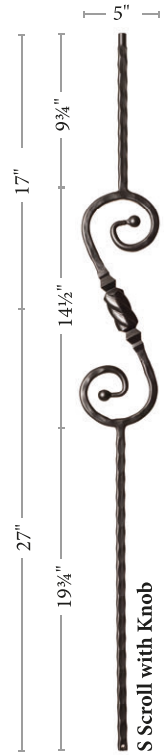

### 3/16" Hollow Balusters

 18" ——— 26" ——— 2" ——— 17" ——— I 3/4" <b>Single Knuckle</b>	 18" ——— 26" ——— 16" ——— 2" ——— 8" ——— I 3/4" <b>Double Knuckle</b>	 18" ——— 26" ——— 22 15/16" ——— 2" ——— 2" ——— 14 15/16" ——— I 3/4" <b>9077TB- * -44</b>	 18" ——— 26" ——— 18 3/4" ——— 14 1/2" ——— 10 3/4" ——— I 3/4" <b>9090TB- * -44</b>	 5" ——— 18" ——— 26" ——— I 3/4" <b>16" S Scroll</b>	 5" ——— 18" ——— 26" ——— 16" ——— 10" ——— I 3/4" <b>16" S Scroll</b>	 5" ——— 18" ——— 26" ——— 14" ——— 24" ——— 6" ——— I 3/4" <b>24" S Scroll Narrow</b>	 7" ——— 18" ——— 26" ——— 14" ——— 24" ——— 6" ——— I 3/4" <b>24" S Scroll</b>
<b>9006TB- * -44</b> 10 pcs per box 420 pcs per skid	<b>9007TB- * -44</b> 10 pcs per box 420 pcs per skid	<b>9077TB- * -44</b> 10 pcs per box 490 pcs per skid	<b>9090TB- * -44</b> 5 pcs per box 280 pcs per skid	<b>9008TB- * -44</b> 5 pcs per box 225 pcs per skid	<b>9081TB- * -44</b> 5 pcs per box 225 pcs per skid	<b>9009TB- * -44</b> 5 pcs per box 225 pcs per skid	

**9041HF- \* -44**  
10 pcs per box  
420 pcs per skid

Single Knob

**9045HF- \* -44**  
10 pcs per box  
420 pcs per skid

Double Knob

**9046HF- \* -44**  
10 pcs per box  
420 pcs per skid

S Scroll with Knob