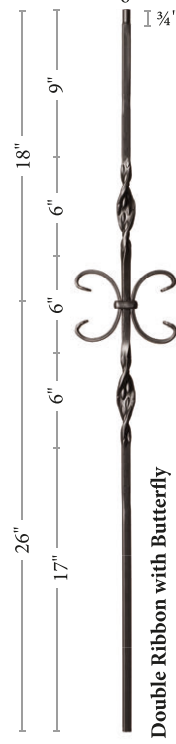

Double Basket with Ribbon

Double Ribbon with Butterfly

9014RS- * -44
10 pcs per box
300 pcs per skid