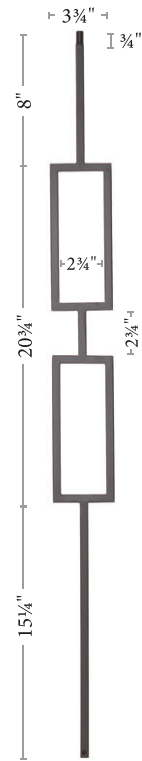

9091CS
5 pcs per box
385 pcs per skid