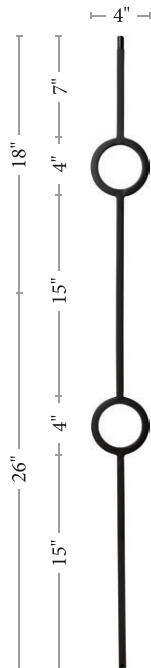

9051VS
10 pcs per box
540 pcs per skid