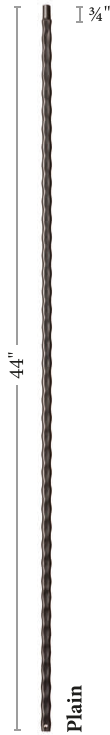

Hammered Face

3/16" Hollow Balusters

* Insert Color Code here. Color Codes can be found on page 4

Plain

9031HF- * -44
20 pcs per box
1120 pcs per skid