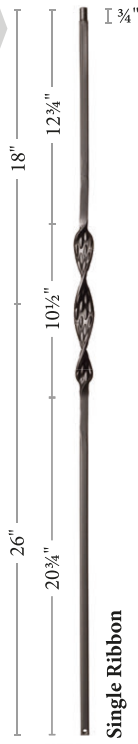

Ribbon Series

1/2" Hollow Balusters

* Insert Color Code here. Color Codes can be found on page 4

Single Ribbon

9010RS- * -44
10 pcs per box
420 pcs per skid