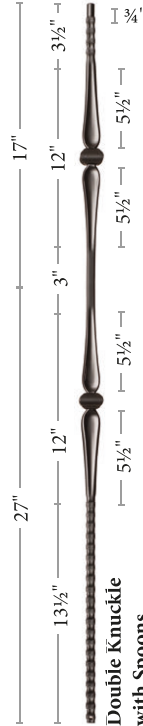

### 3/16" Hollow Balusters

 18" ——— 26" ——— 2" ——— 17" ——— I 3/4" <b>Single Knuckle</b>	 18" ——— 26" ——— 16" ——— 2" ——— 8" ——— I 3/4" <b>Double Knuckle</b>	 18" ——— 26" ——— 22 15/16" ——— 2" ——— 2" ——— 14 15/16" ——— I 3/4" <b>9077TB- * -44</b>	 18" ——— 26" ——— 18 3/4" ——— 14 1/2" ——— 10 3/4" ——— I 3/4" <b>9090TB- * -44</b>	 5" ——— 18" ——— 26" ——— I 3/4" <b>16" S Scroll</b>	 5" ——— 18" ——— 26" ——— 16" ——— 10" ——— I 3/4" <b>16" S Scroll</b>	 5" ——— 18" ——— 26" ——— 14" ——— 24" ——— 6" ——— I 3/4" <b>24" S Scroll Narrow</b>	 7" ——— 18" ——— 26" ——— 14" ——— 24" ——— 6" ——— I 3/4" <b>24" S Scroll</b>
<b>9006TB- * -44</b> 10 pcs per box 420 pcs per skid	<b>9007TB- * -44</b> 10 pcs per box 420 pcs per skid	<b>9077TB- * -44</b> 10 pcs per box 490 pcs per skid	<b>9090TB- * -44</b> 5 pcs per box 280 pcs per skid	<b>9008TB- * -44</b> 5 pcs per box 225 pcs per skid	<b>9081TB- * -44</b> 5 pcs per box 225 pcs per skid	<b>9009TB- * -44</b> 5 pcs per box 225 pcs per skid	

### 3/16" Hollow Balusters

Plain

**9016HG- \* -44**  
20 pcs per box  
1120 pcs per skid

Single Knuckle with Spoons

**9017HG- \* -44**  
10 pcs per box  
420 pcs per skid

Double Knuckle with Spoons

**9018HG- \* -44**  
10 pcs per box  
420 pcs per skid