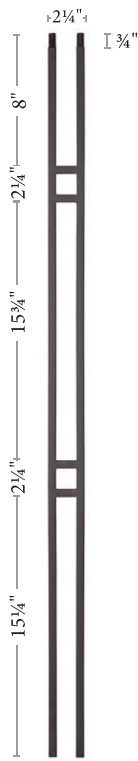

Contemporary Series

* Insert Color Code here. Color Codes can be found on page 4

9087CS
10 pcs per box
770 pcs per skid