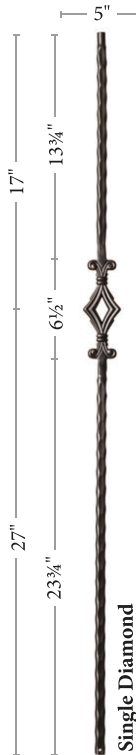

Single Diamond

9040HF- * -44
10 pcs per box
420 pcs per skid