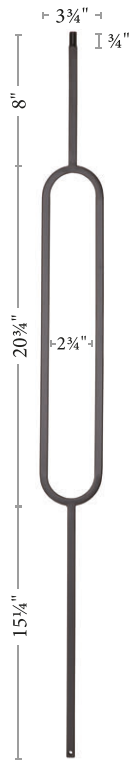

9088CS
5 pcs per box
385 pcs per skid