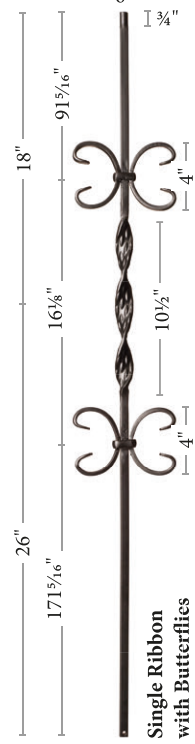

### 3/16" Hollow Balusters

 18" ——— 26" ——— 2" ——— 17" ——— I 3/4" <b>Single Knuckle</b>	 18" ——— 26" ——— 16" ——— 2" ——— 8" ——— I 3/4" <b>Double Knuckle</b>	 18" ——— 26" ——— 22 15/16" ——— 2" ——— 2" ——— 14 15/16" ——— I 3/4" <b>9077TB- * -44</b>	 18" ——— 26" ——— 18 3/4" ——— 14 1/2" ——— 10 3/4" ——— I 3/4" <b>9090TB- * -44</b>	 5" ——— 18" ——— 26" ——— I 3/4" <b>16" S Scroll</b>	 5" ——— 18" ——— 26" ——— 16" ——— 10" ——— I 3/4" <b>16" S Scroll</b>	 5" ——— 18" ——— 26" ——— 14" ——— 24" ——— 6" ——— I 3/4" <b>24" S Scroll Narrow</b>	 7" ——— 18" ——— 26" ——— 14" ——— 24" ——— 6" ——— I 3/4" <b>24" S Scroll</b>
<b>9006TB- * -44</b> 10 pcs per box 420 pcs per skid	<b>9007TB- * -44</b> 10 pcs per box 420 pcs per skid	<b>9077TB- * -44</b> 10 pcs per box 490 pcs per skid	<b>9090TB- * -44</b> 5 pcs per box 280 pcs per skid	<b>9008TB- * -44</b> 5 pcs per box 225 pcs per skid	<b>9081TB- * -44</b> 5 pcs per box 225 pcs per skid	<b>9009TB- * -44</b> 5 pcs per box 225 pcs per skid	

Double Ribbon with Basket

**9012RS- \* -44**  
10 pcs per box  
450 pcs per skid

Double Basket with Ribbon

**9013RS- \* -44**  
10 pcs per box  
450 pcs per skid

Double Ribbon with Butterfly

**9014RS- \* -44**  
10 pcs per box  
300 pcs per skid