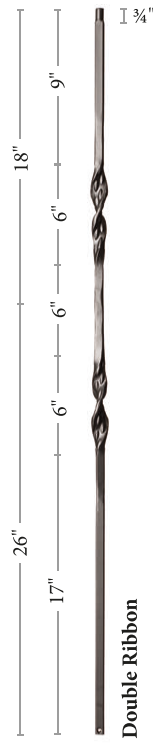

Double Ribbon

9011RS- * -44
10 pcs per box
420 pcs per skid