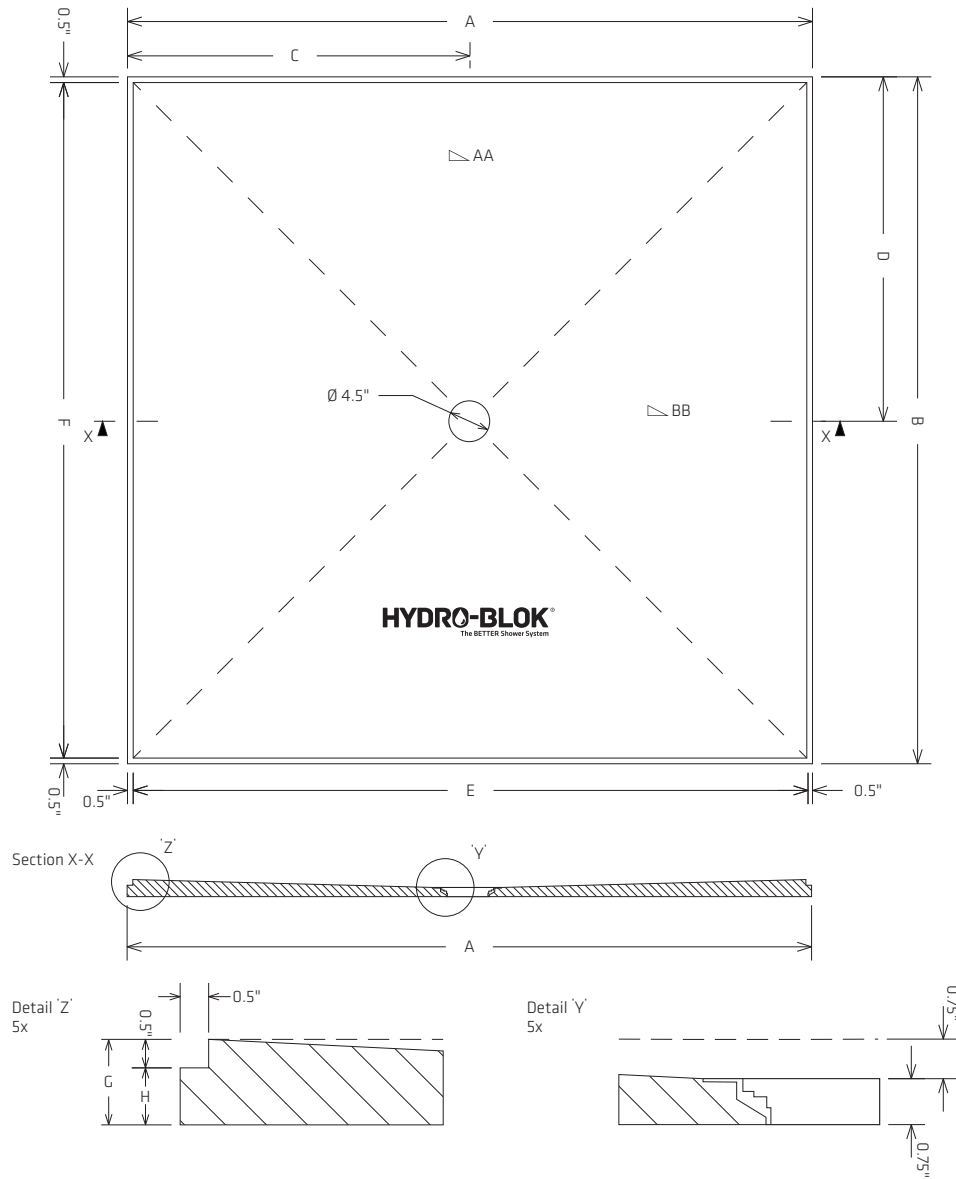

Each Classic Shower Pan includes a ready to install Brass Drain Kit right in the box

SKU	SIZE	A	B	C	D	E	F	G	H	SLOPE AA	SLOPE BB
HBSP3636	36" x 36"	36	36	18	18	35	35	1.5	1	4.76	4.76
HBSP3648	36" x 48"	36	48	18	24	35	47	1.5	1	4.76	3.45
HBSP3660	36" x 60"	36	60	18	30	35	59	1.5	1	4.76	2.7
HBSP3672	36" x 72"	36	72	18	36	35	71	1.5	1	4.76	2.22
HBSP36720D	36" x 72"	36	72	16	36	35	71	2	1.5	9.09	3.7
	Off-set Drain	* see page 17 for offset drain location dimensions									
HBSP4848	48" x 48"	48	48	24	24	47	47	1.5	1	3.45	3.45
HBSP4860	48" x 60"	48	60	24	30	47	59	1.5	1	3.45	2.7
HBSP4872	48" x 72"	48	72	24	36	47	71	1.5	1	3.45	2.22
HBSP4884	48" x 84"	48	84	24	42	47	83	2	1.5	3.45	1.89
HBSP6060	60" x 60"	60	60	30	30	59	59	1.5	1	2.7	2.7
HBSP6072	60" x 72"	60	72	30	36	59	71	1.5	1	2.7	2.22
HBSP6084	60" x 84"	60	84	30	42	59	83	2	1.5	4.5	3.14
HBSP7272	72" x 72"	72	72	36	36	71	71	1.5	1	2.22	2.22