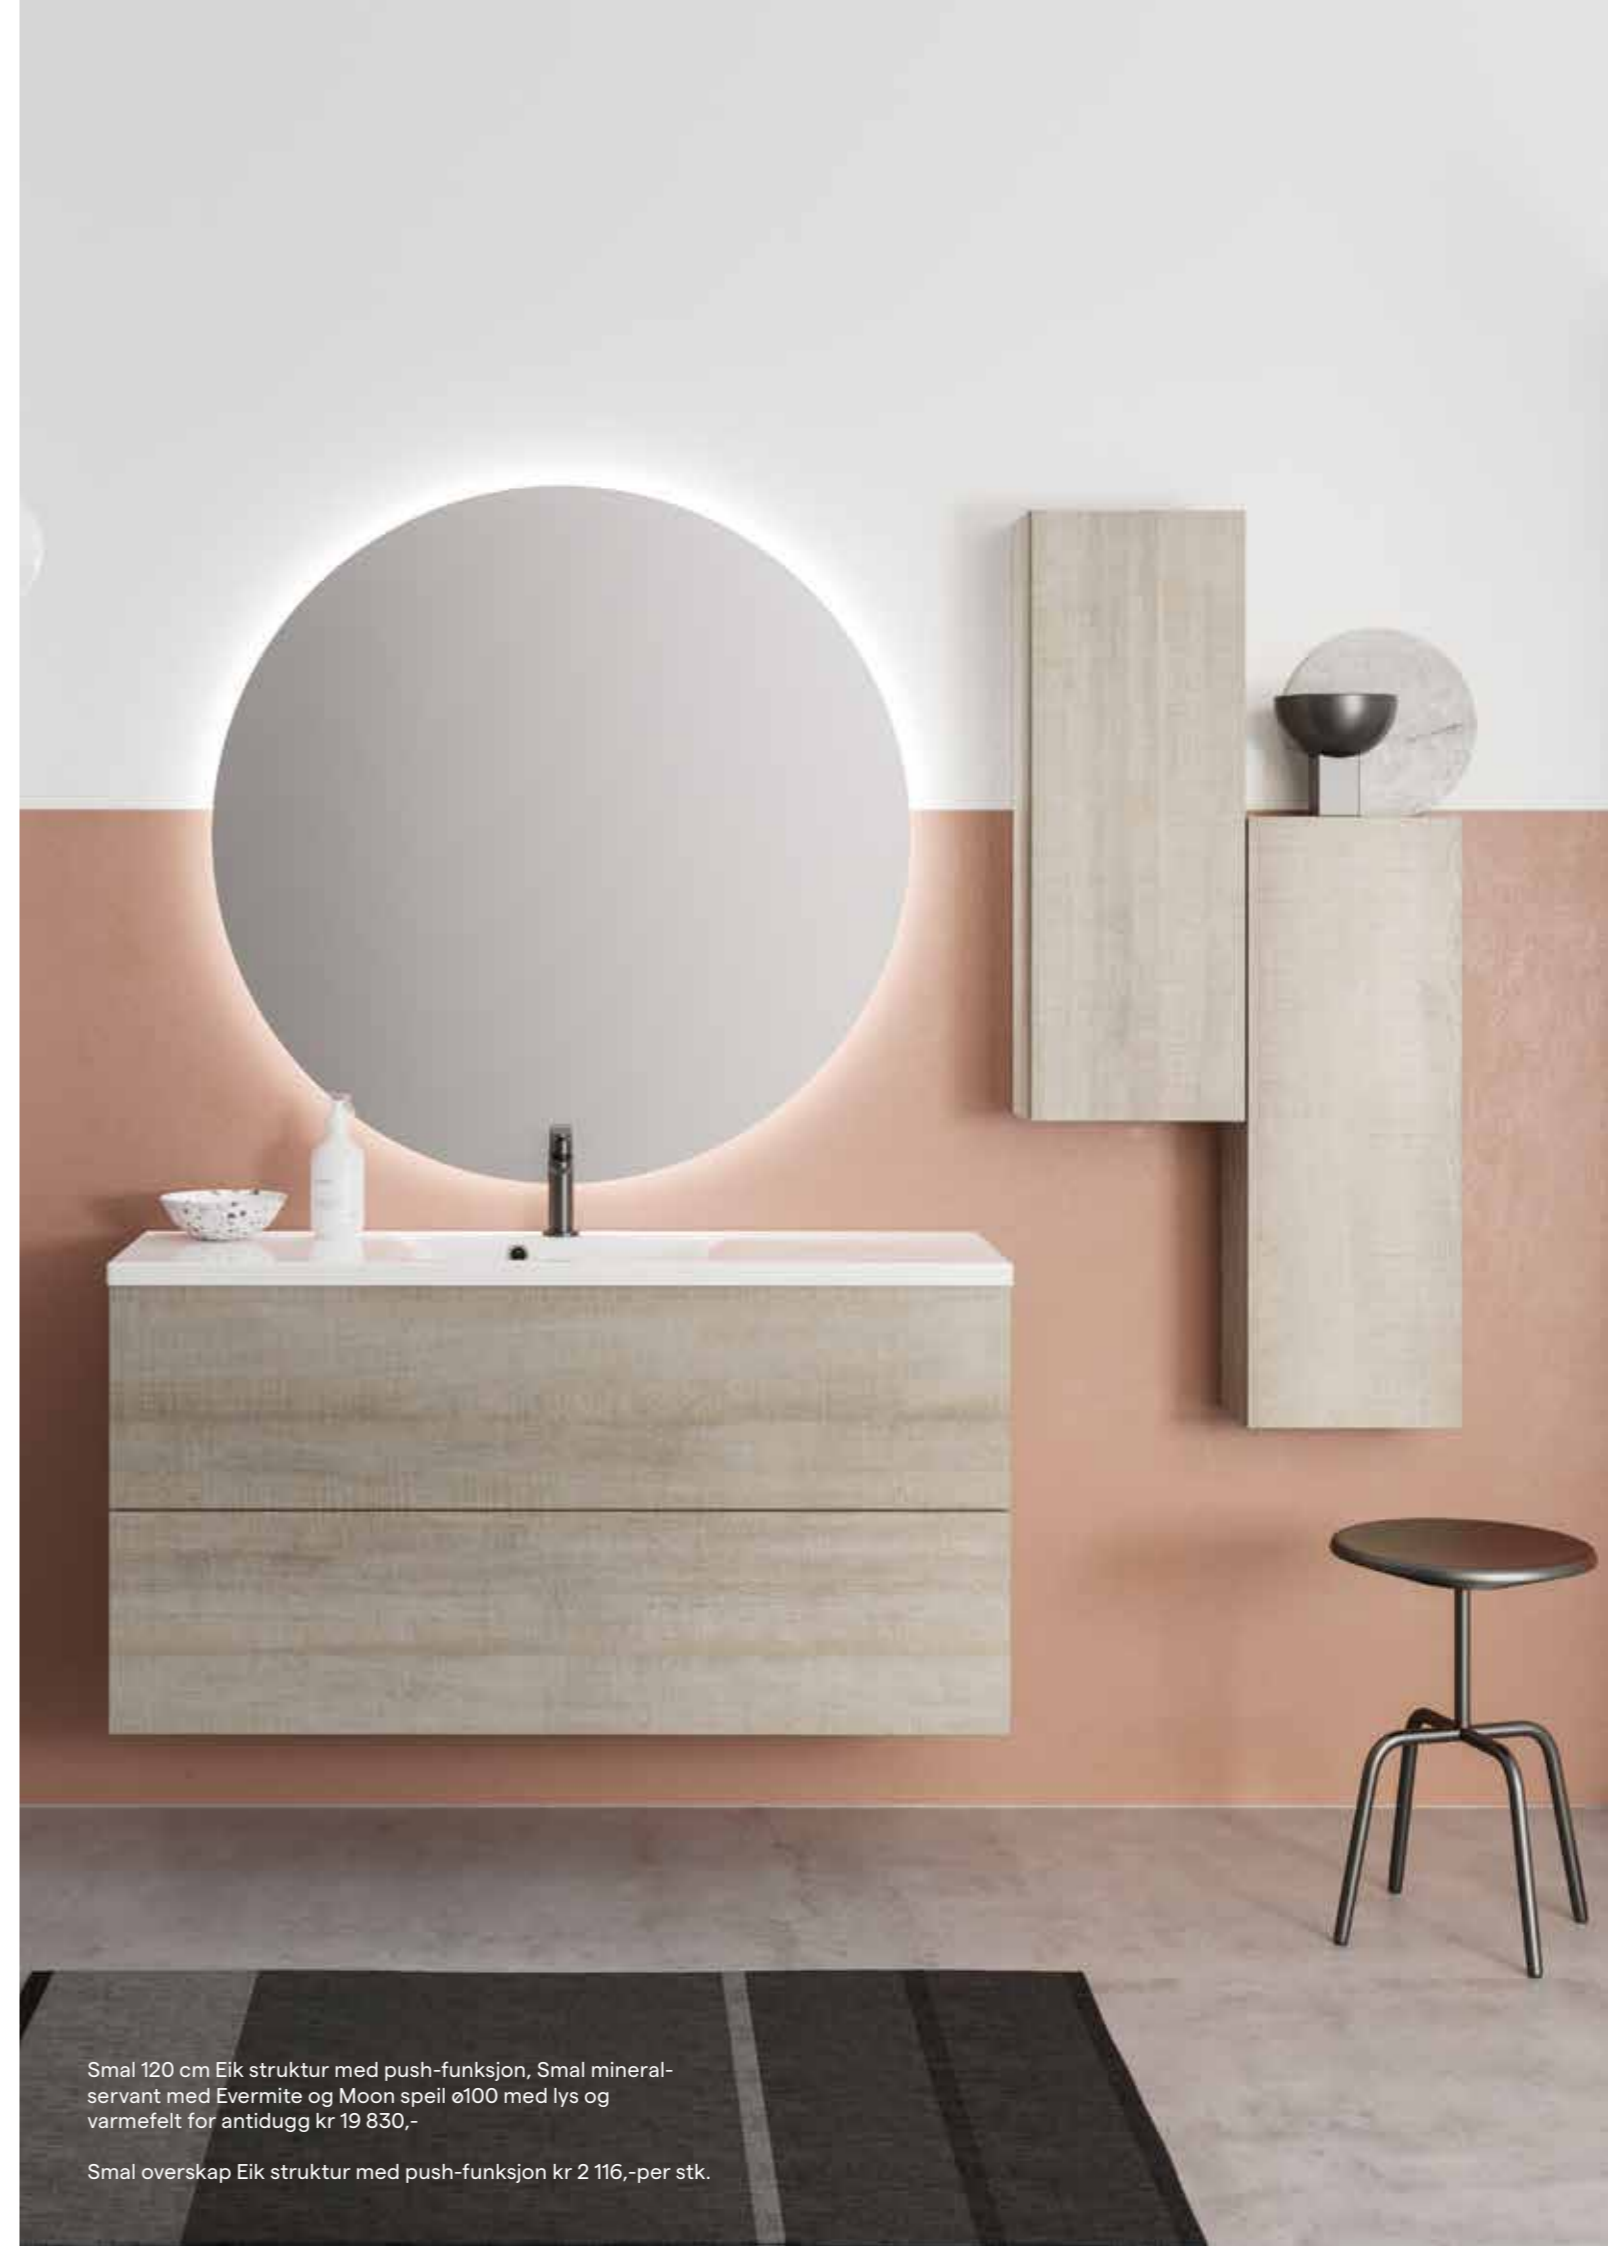

Benkeplater kan leveres inntil 245 cm lengde. Bestillingsvare.

● **Skuffeinlegg** til øverste skuff

B60    B80    B90    B120

# Smal

Møbelserien Smal er skreddersydd for å innrede smale baderom både smakfullt og lekent. Smal inneholder servantskap fra 60 til 120 cm bredde med tilhørende høyskap og overskap, Hvit matt og Eik struktur med push-funksjon.

Smal 120 cm Eik struktur med push-funksjon, Smal mineral-servant med Evermite og Moon speil ø100 med lys og varmekfelt for antidugg kr 19 830,-

Smal overskap Eik struktur med push-funksjon kr 2 116,-per stk.