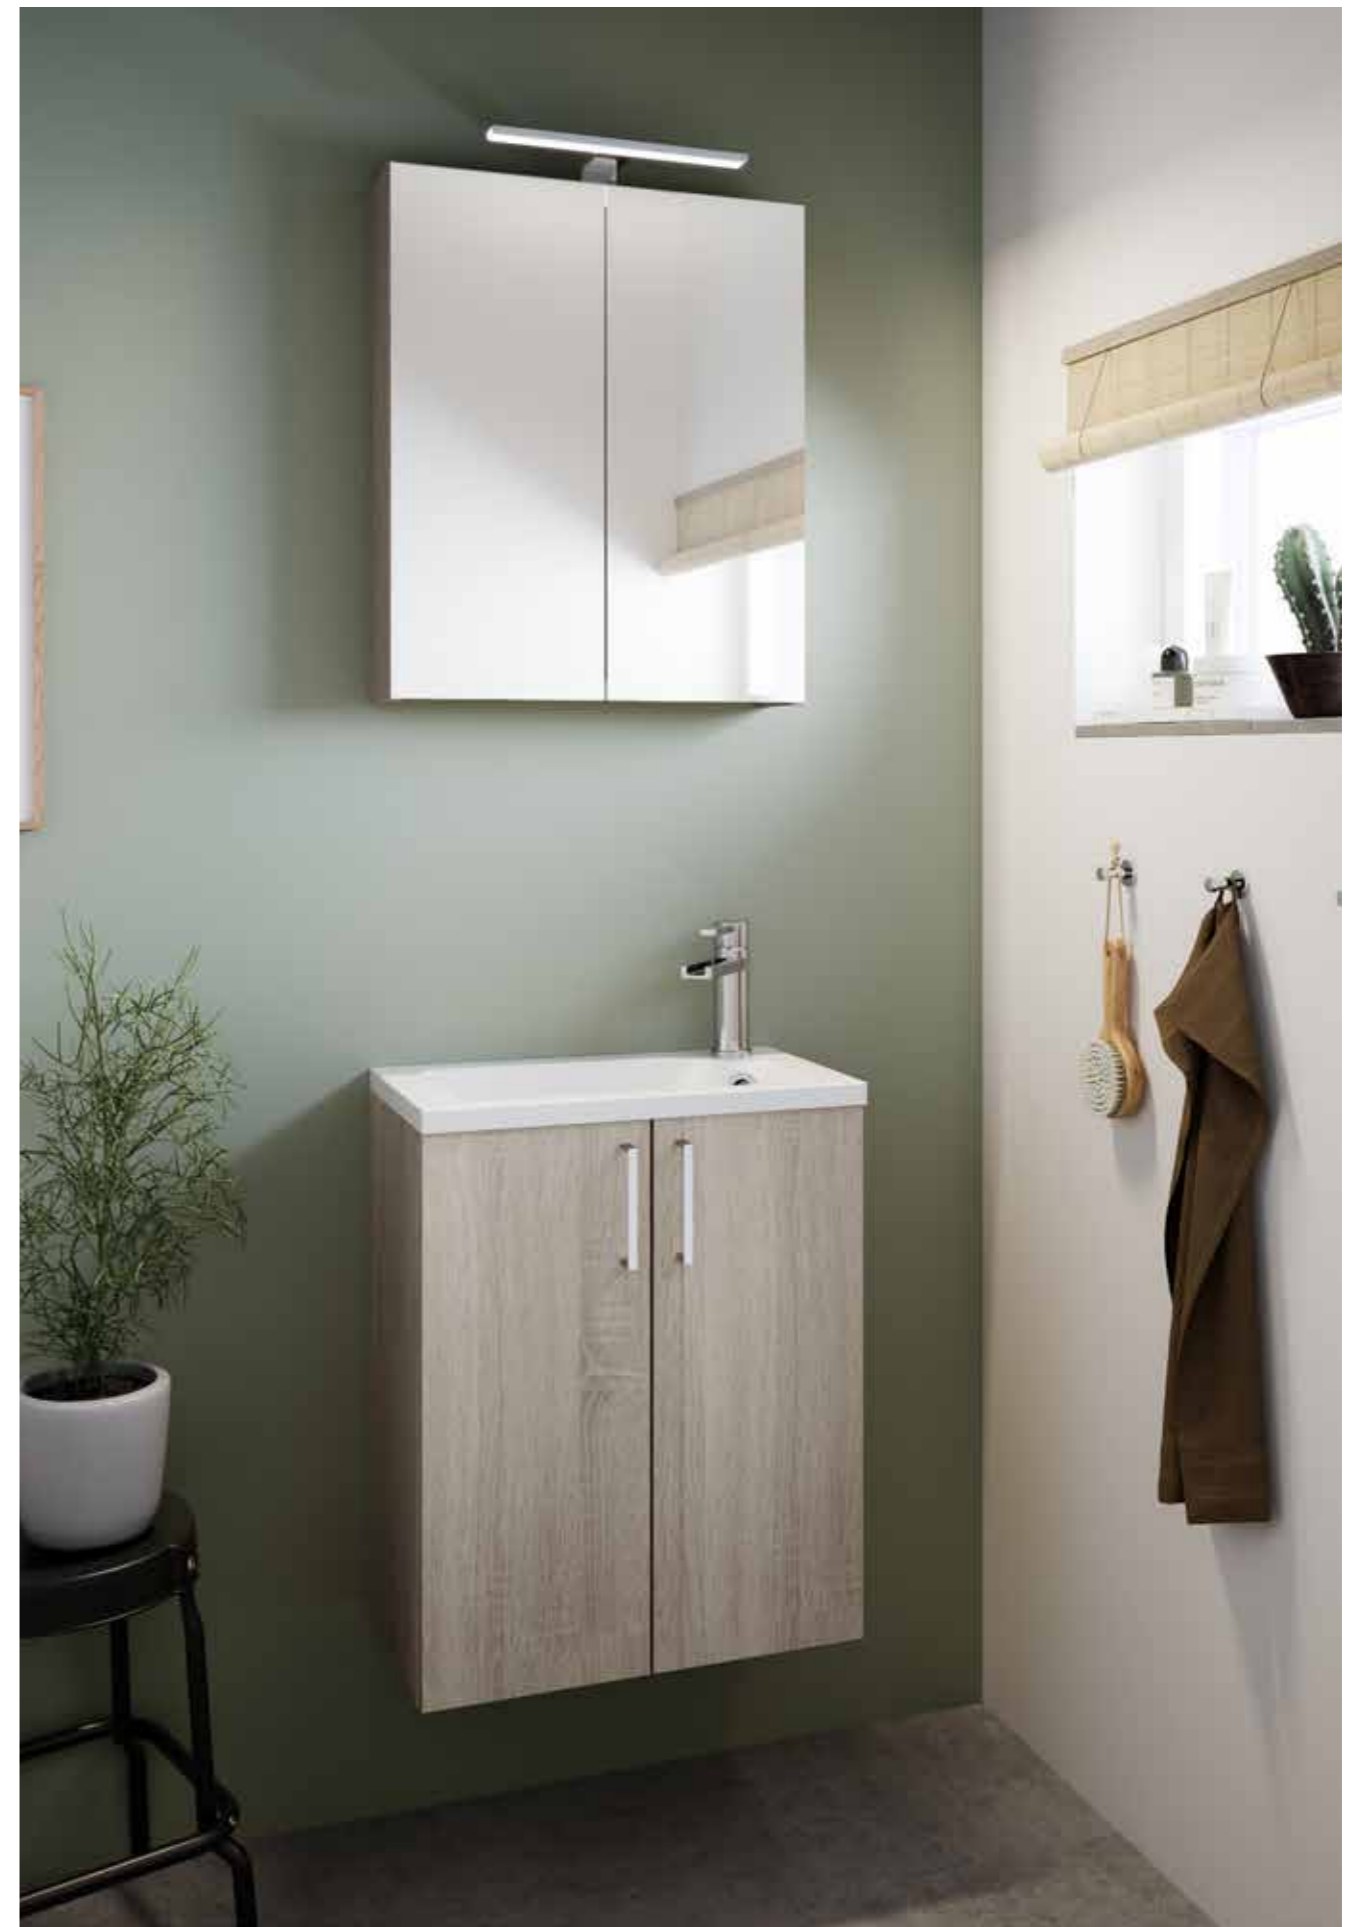

Vita 50 Rett Eik struktur, mineralservant med Evermite.
Speilskap Eik struktur med Luna lampett. Kr 9 189,-