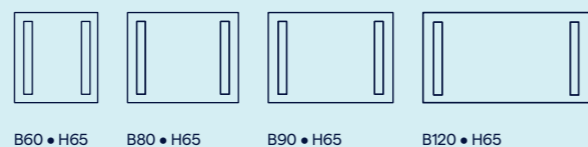

● Speil m/sidelys, underlys og stikkontakt. Lys kan dimmes.