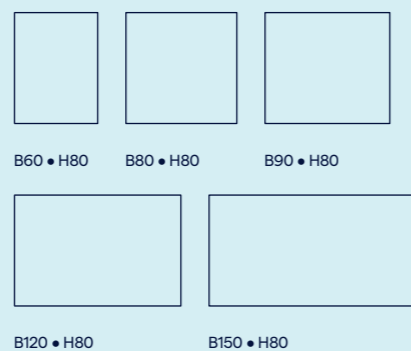

● Enkelt speil m/skjult feste

● Luna belysning m/krom og sort matt utførelse.