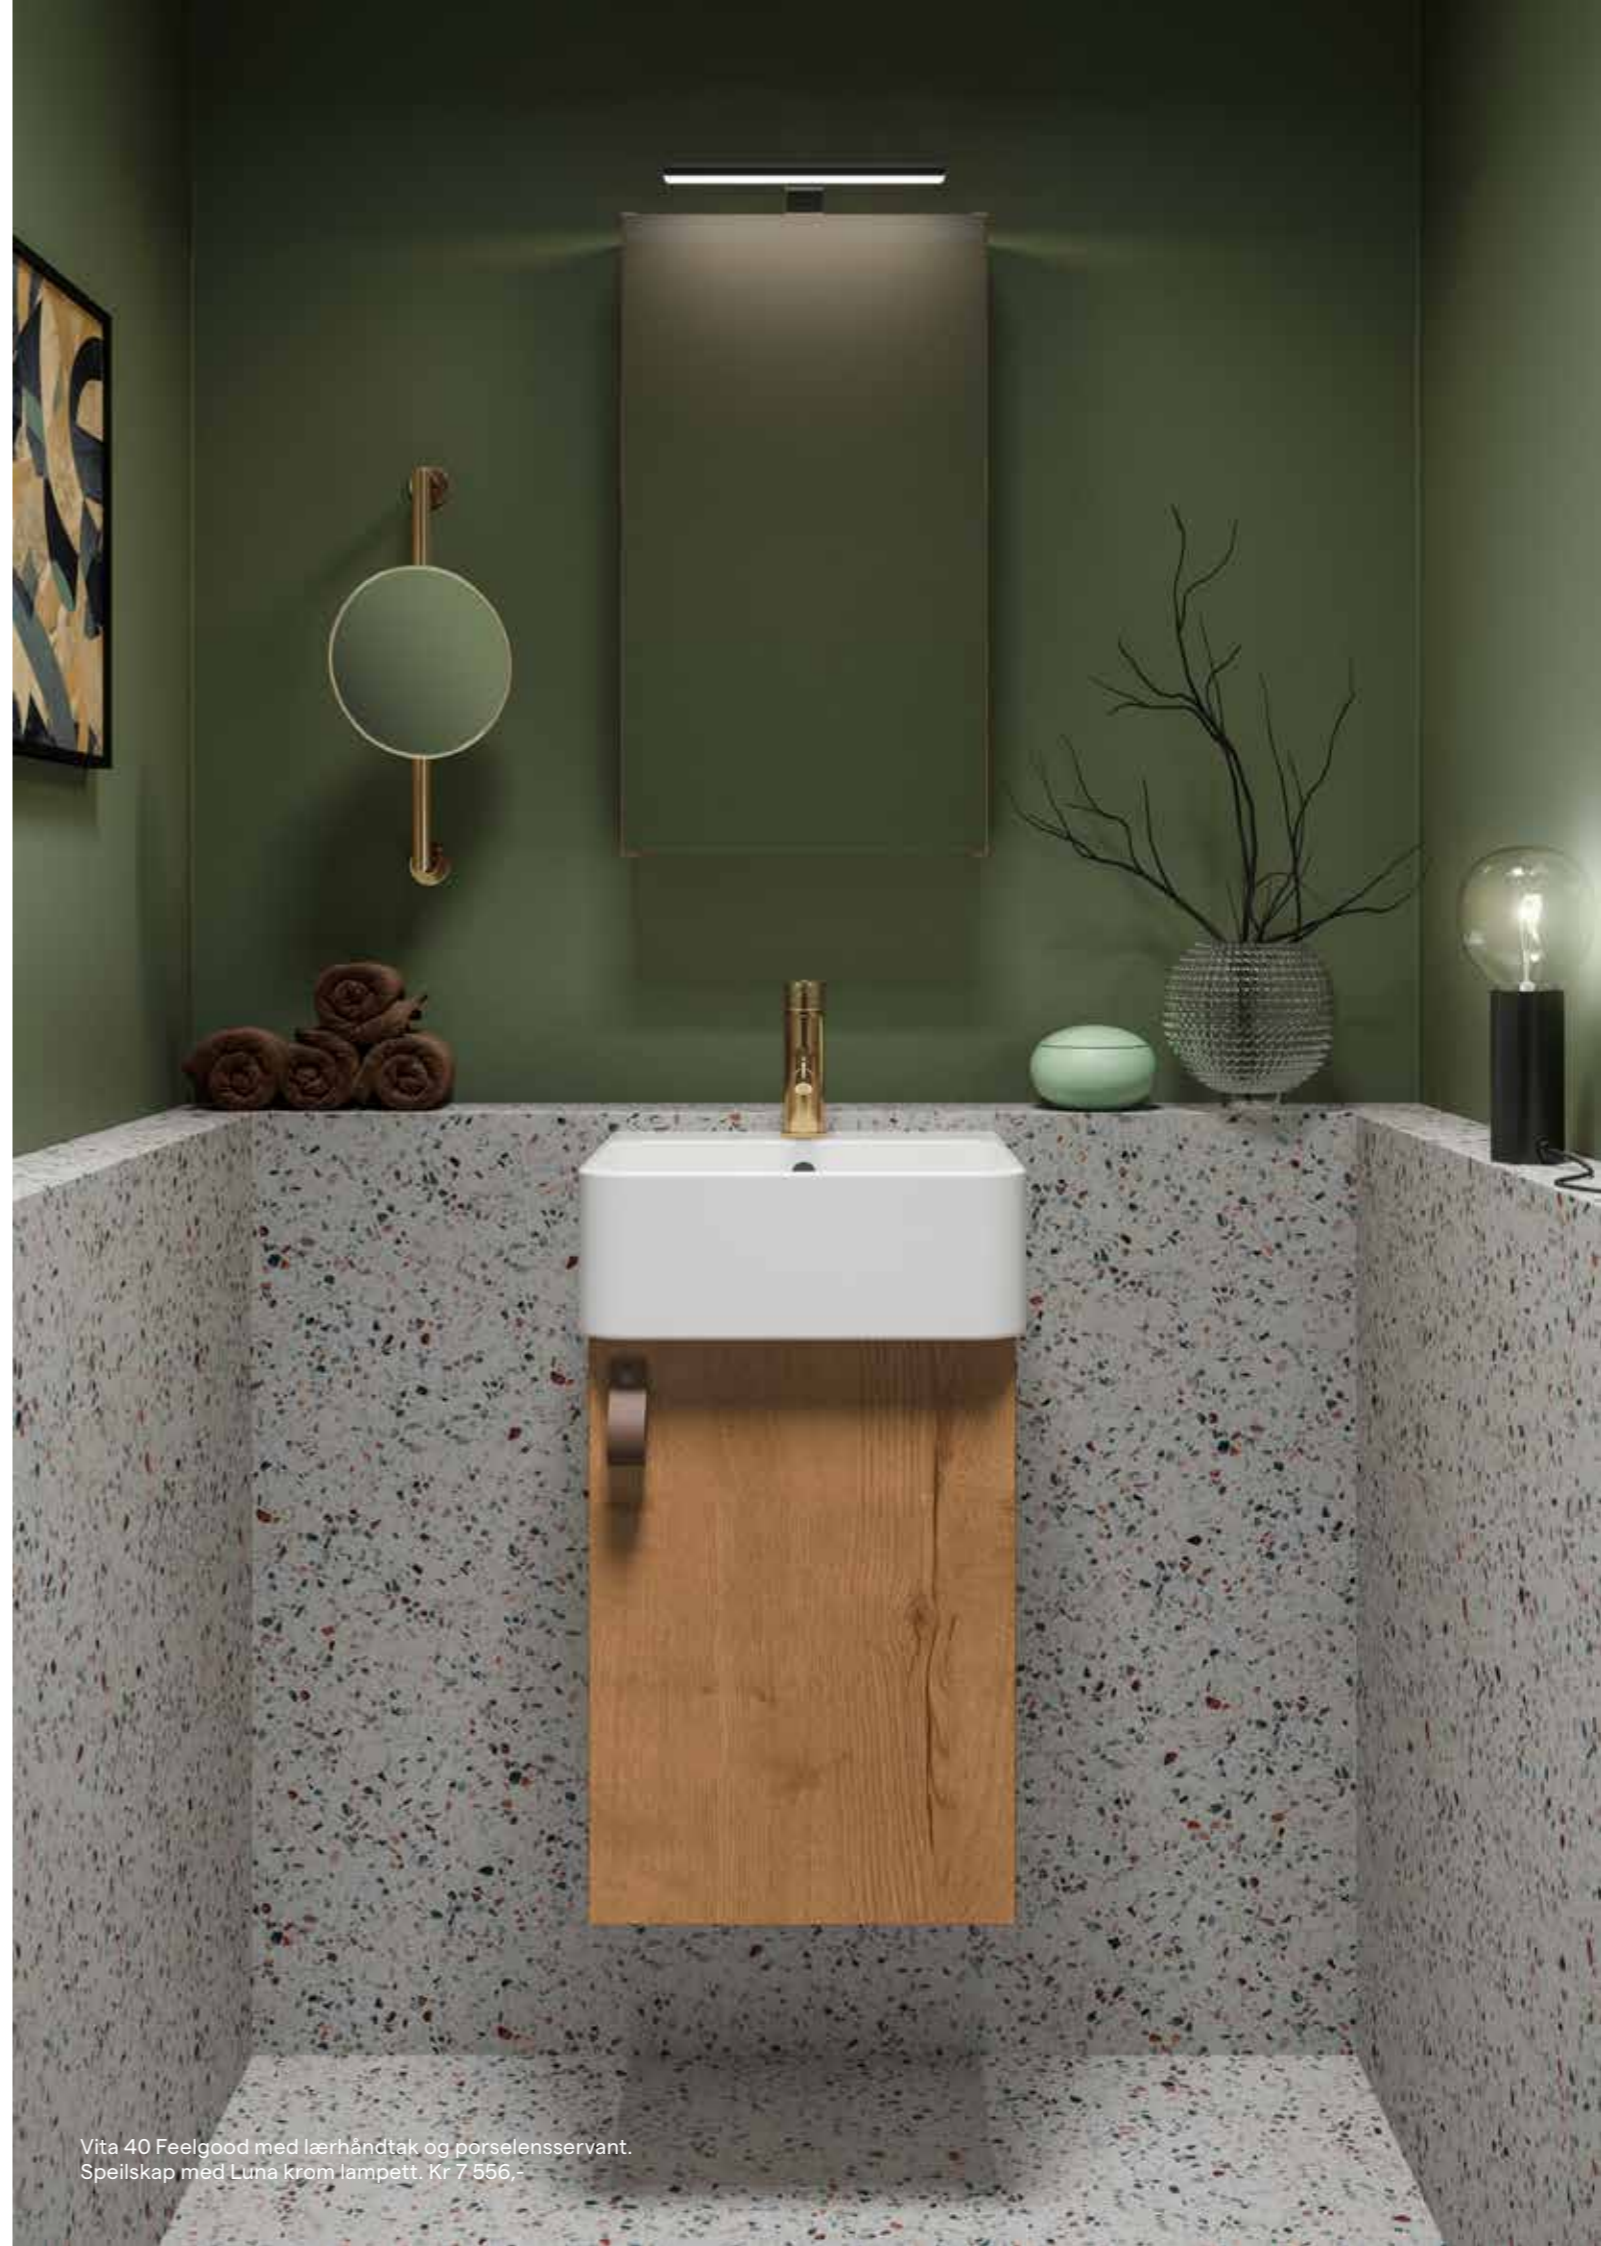

Vita

Vita er en kvalitetsserie med funksjonelle, plassbesparende møbler for mindre baderom. Velg mellom innredninger i 35, 40 og 50 cm bredde i Eik struktur og Hvit. Vita 40 leveres også i utførelsen Feelgood. For å skape ekstra god oppbevaring lages Vita med skapdører. Skapdørene har myktlukkende hengsler og hver modell har tilhørende speilskap.

Vita 40 Feelgood med lærhåndtak og porselensservant.
Speilskap med Luna Krom lampett. Kr 7 556,-