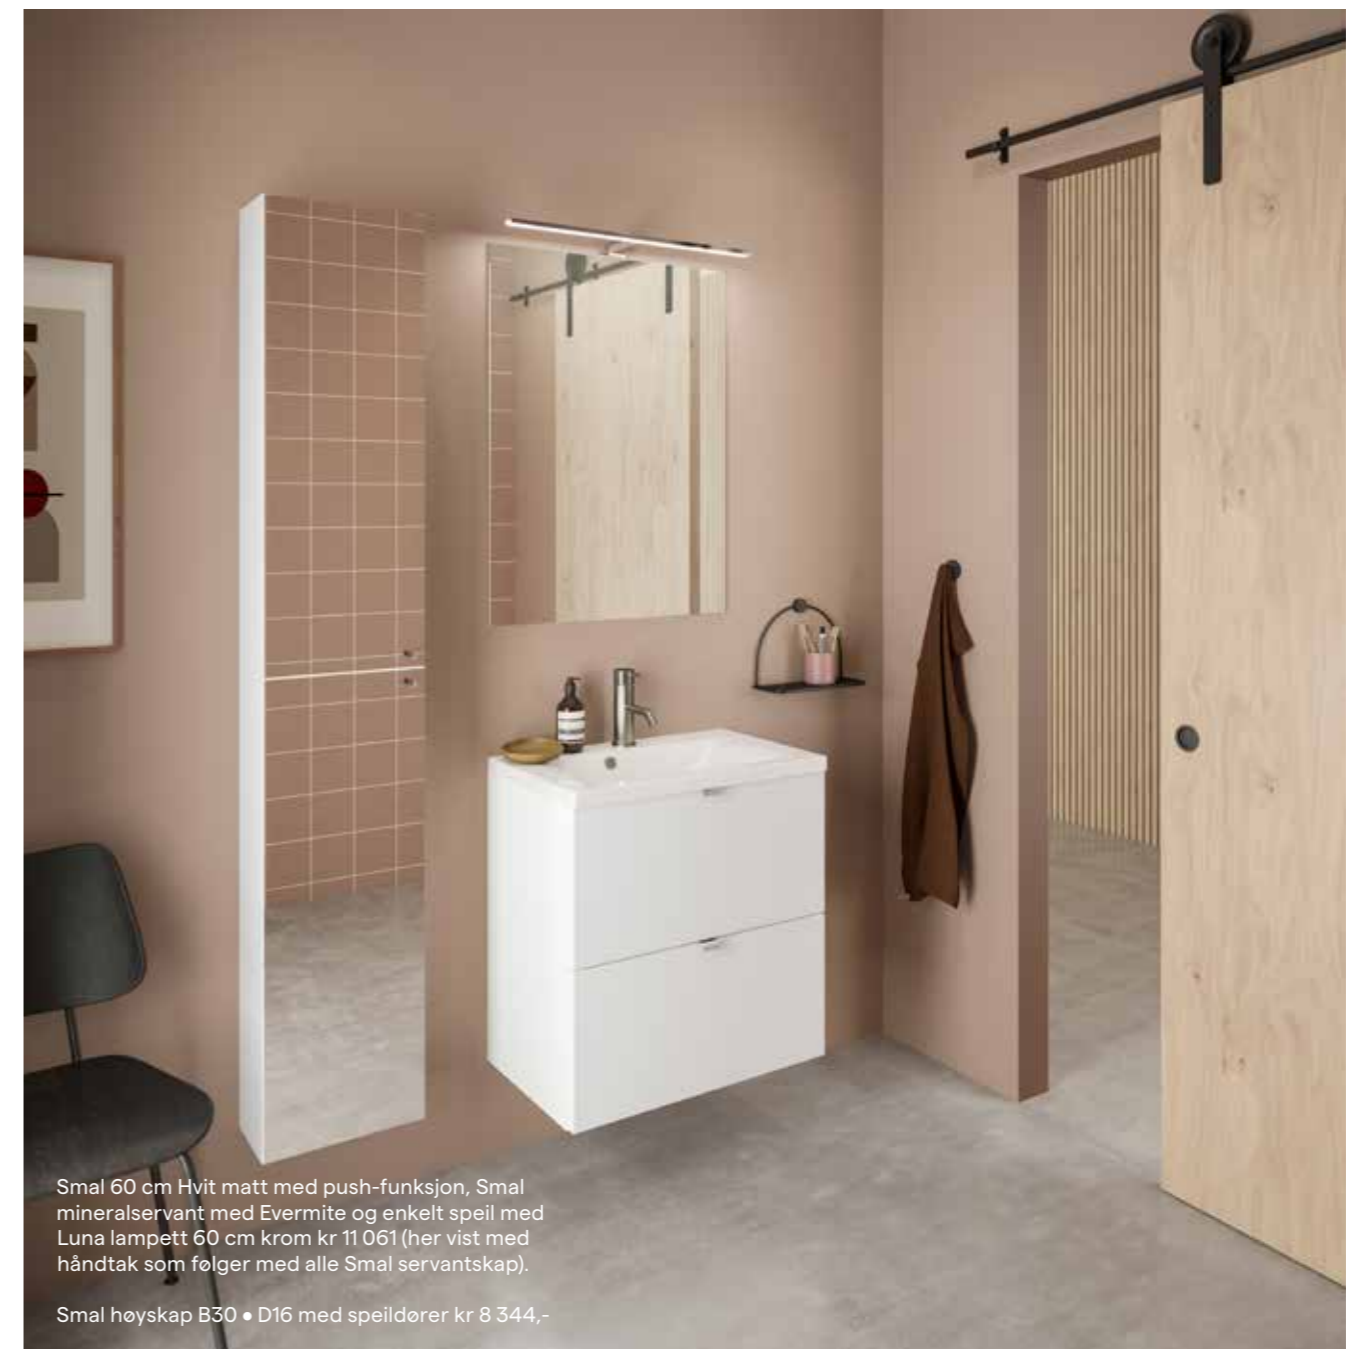

Smal 60 cm Hvit matt med push-funksjon, Smal mineralservant med Evermite og enkelt speil med Luna lampett 60 cm krom kr 11 061 (her vist med håndtak som følger med alle Smal servantskap).