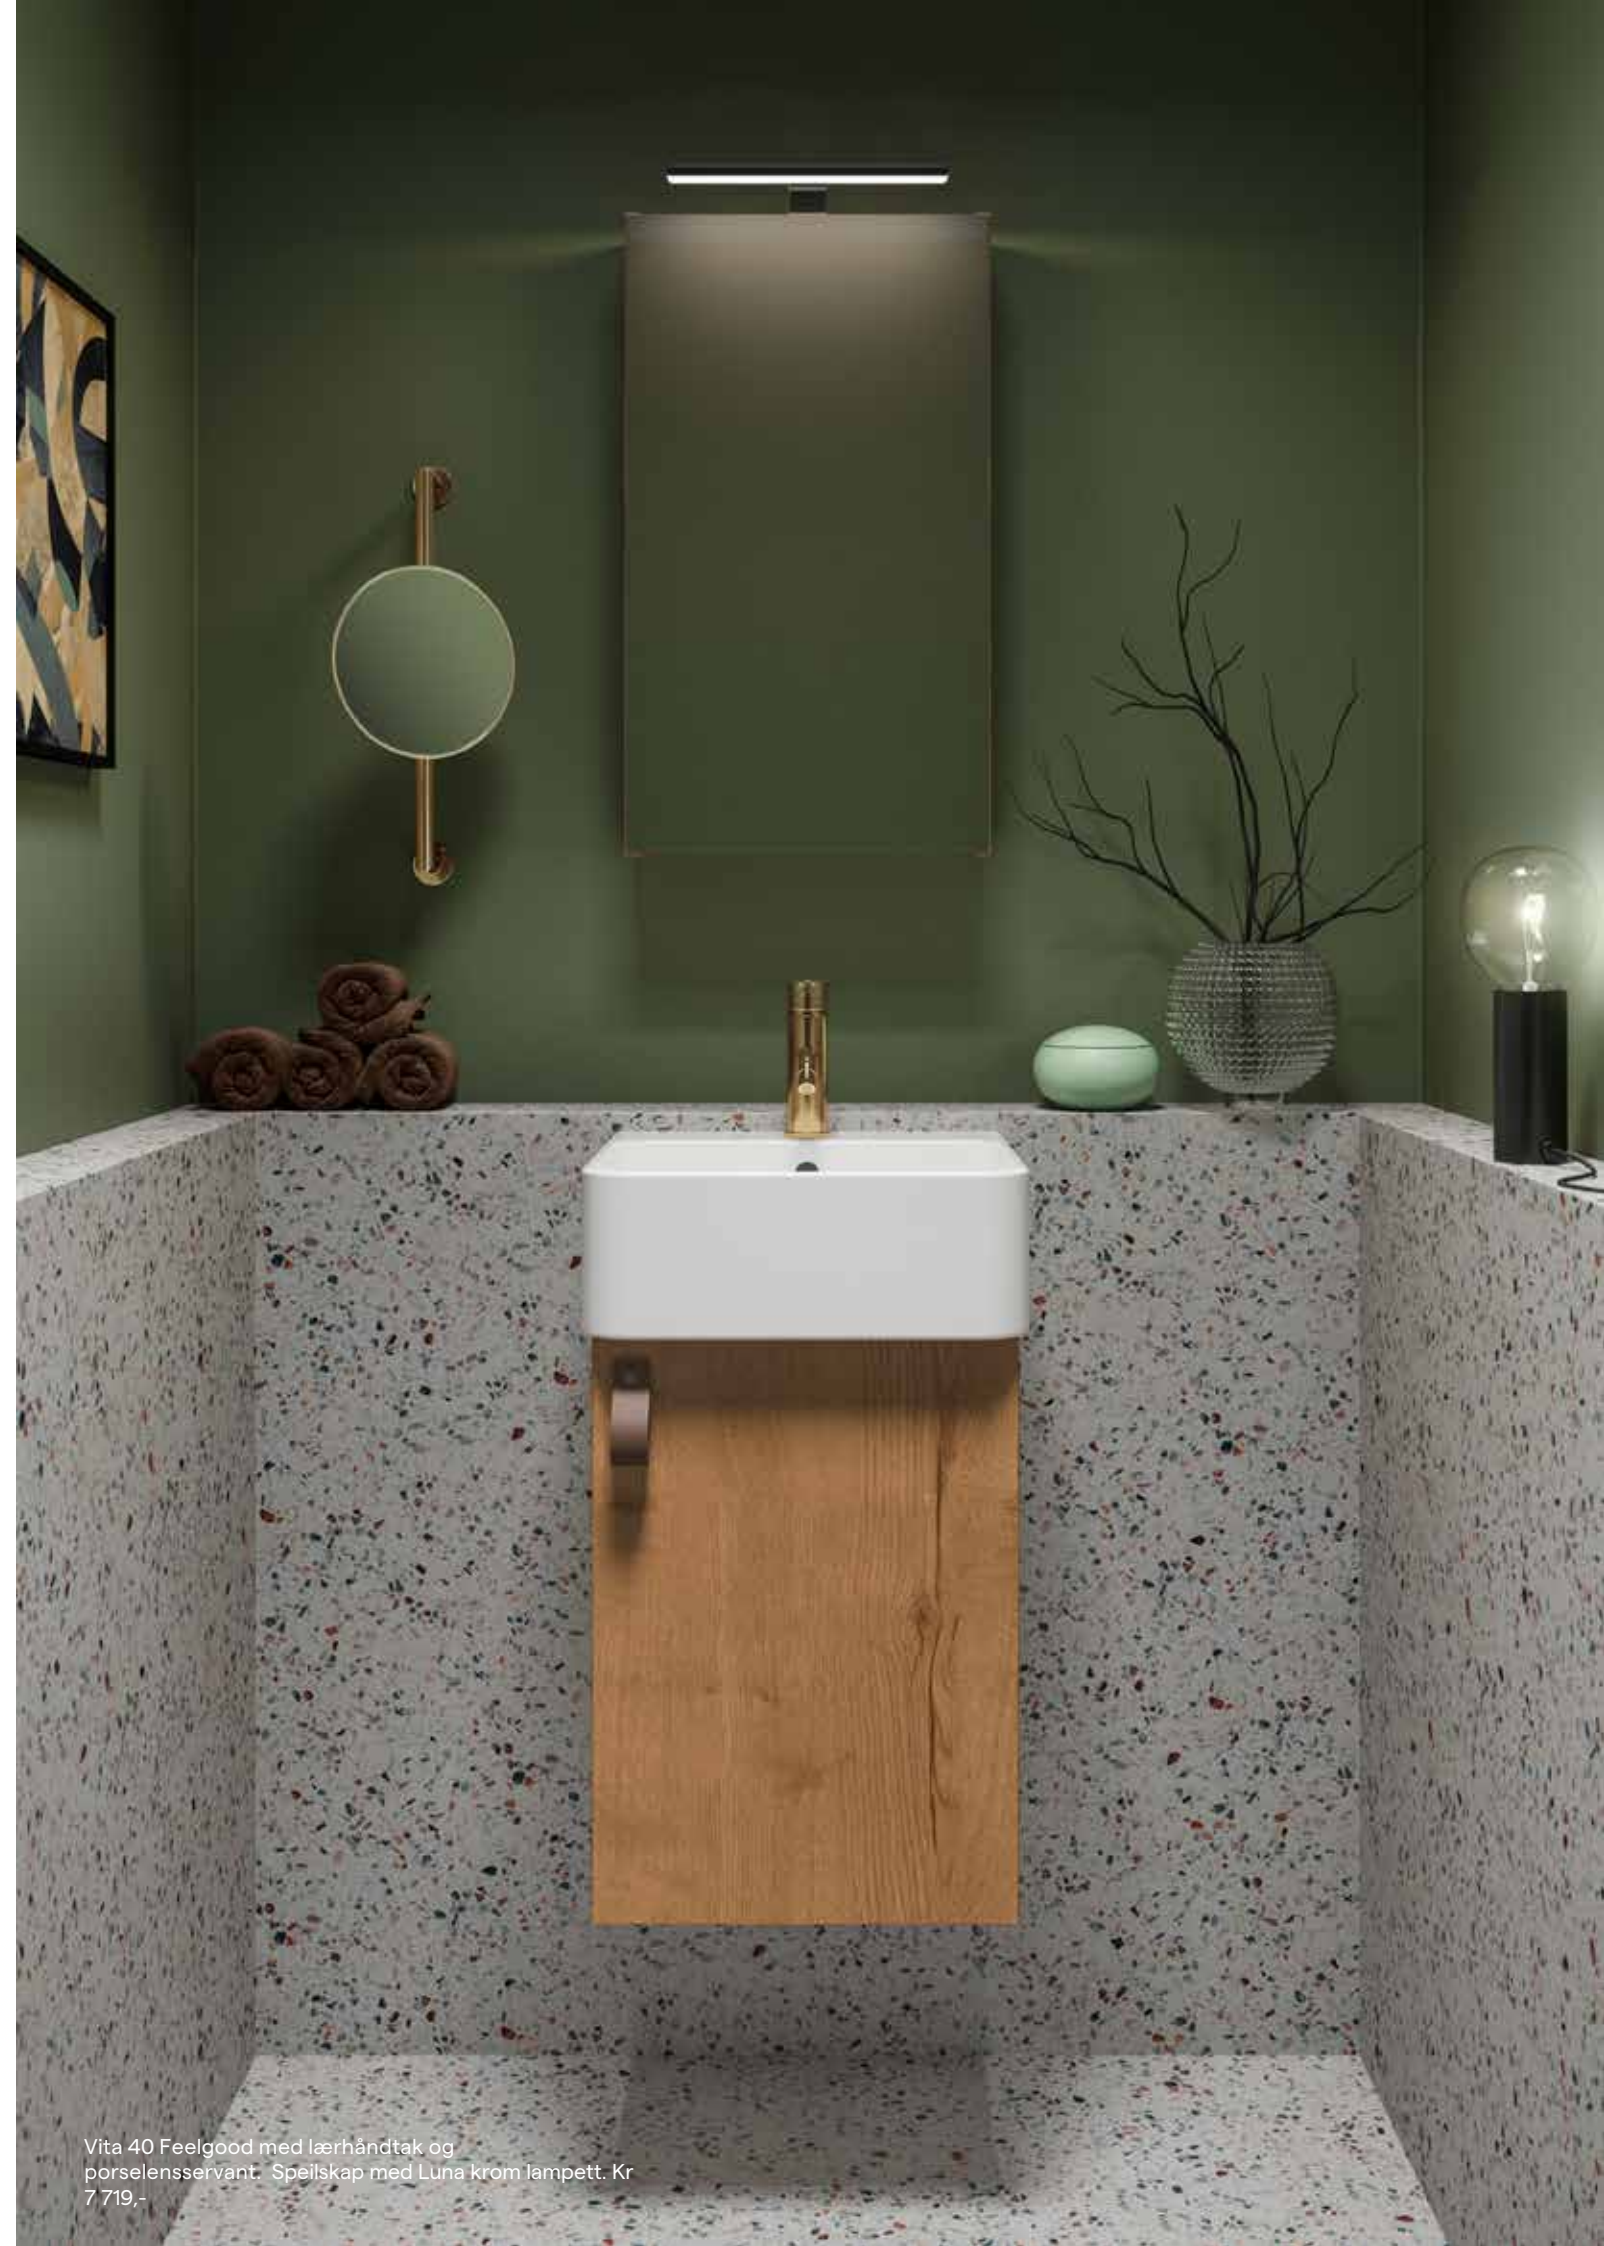

Møbelserien Smal inneholder servantskap i bredde 60, 80, 90 og 120 cm med mineralservant og tilhørende overskap og høyskap med push-funksjon. Håndtak følger med til servantskap og monteres om ønskelig. Høyskap leveres også med speildører.

B30 • H170 • D16

● Høyskap

m/ speildører

B30 • H170 • D16

● Overskap

B30 • H85 • D16

Dersom du ønsker speilskap, kan du velge fra Variant møbelserie med samme utførelse. Se side 45 og fossfabrikker.no

Smal 80 cm Hvit matt med push-funksjon, Smal mineral-servant med Evermite og enkelt speil B80 • H80 kr 11 081,-
Smal høyskap Hvit matt med push-funksjon kr 4 794,- Smal overskap Hvit matt med push-funksjon kr 2 403,-

Vita

Vita er en kvalitetsserie med funksjonelle, plassbesparende møbler for mindre baderom. Velg mellom innredninger i 35, 40 og 50 cm bredde i Eik struktur og Hvit. Vita 40 leveres også i utførelsen Feelgood. For å skape ekstra god oppbevaring lages Vita med skapdører. Skapdørene har myktlukkende hengsler og hver modell har tilhørende speilskap.

Vita 40 Feelgood med lærhåndtak og porselensservant. Speilskap med Luna krom lampett. Kr 7 719,-

Vita 35 Eik struktur med krom håndtak og porselensservant.
Speilskap Eik struktur med Luna lampett. Kr 6 378,-