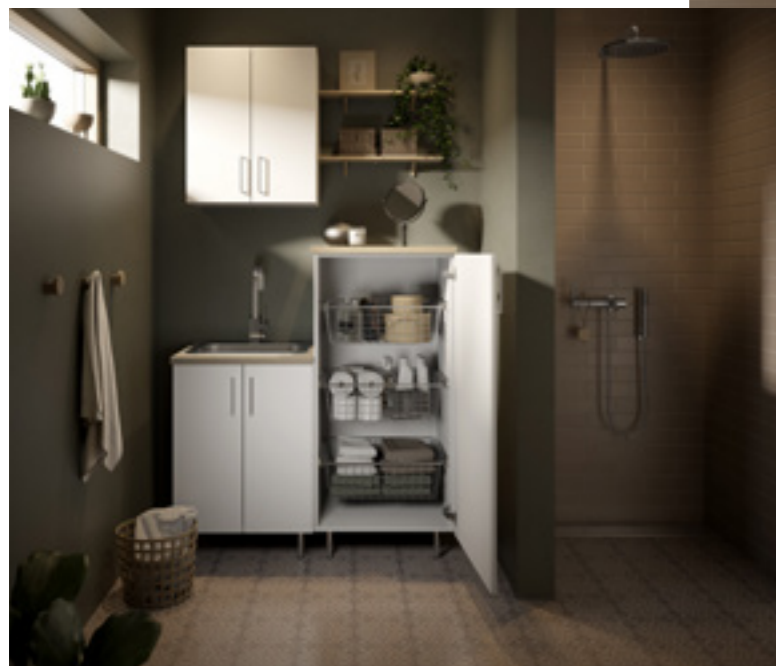

Vaskeromsmøbler

I et funksjonelt FOSS vaskerom er gode oppbevaringsmuligheter alfa og omega. Vår kolleksjon av skap til vaskerom har ulike funksjoner og bredder; 40, 50, 60 og 80 cm. Seksjonene leveres ferdig sammensatt med løse fronter i utførelsene Hvit, Skygge og Sort matt.