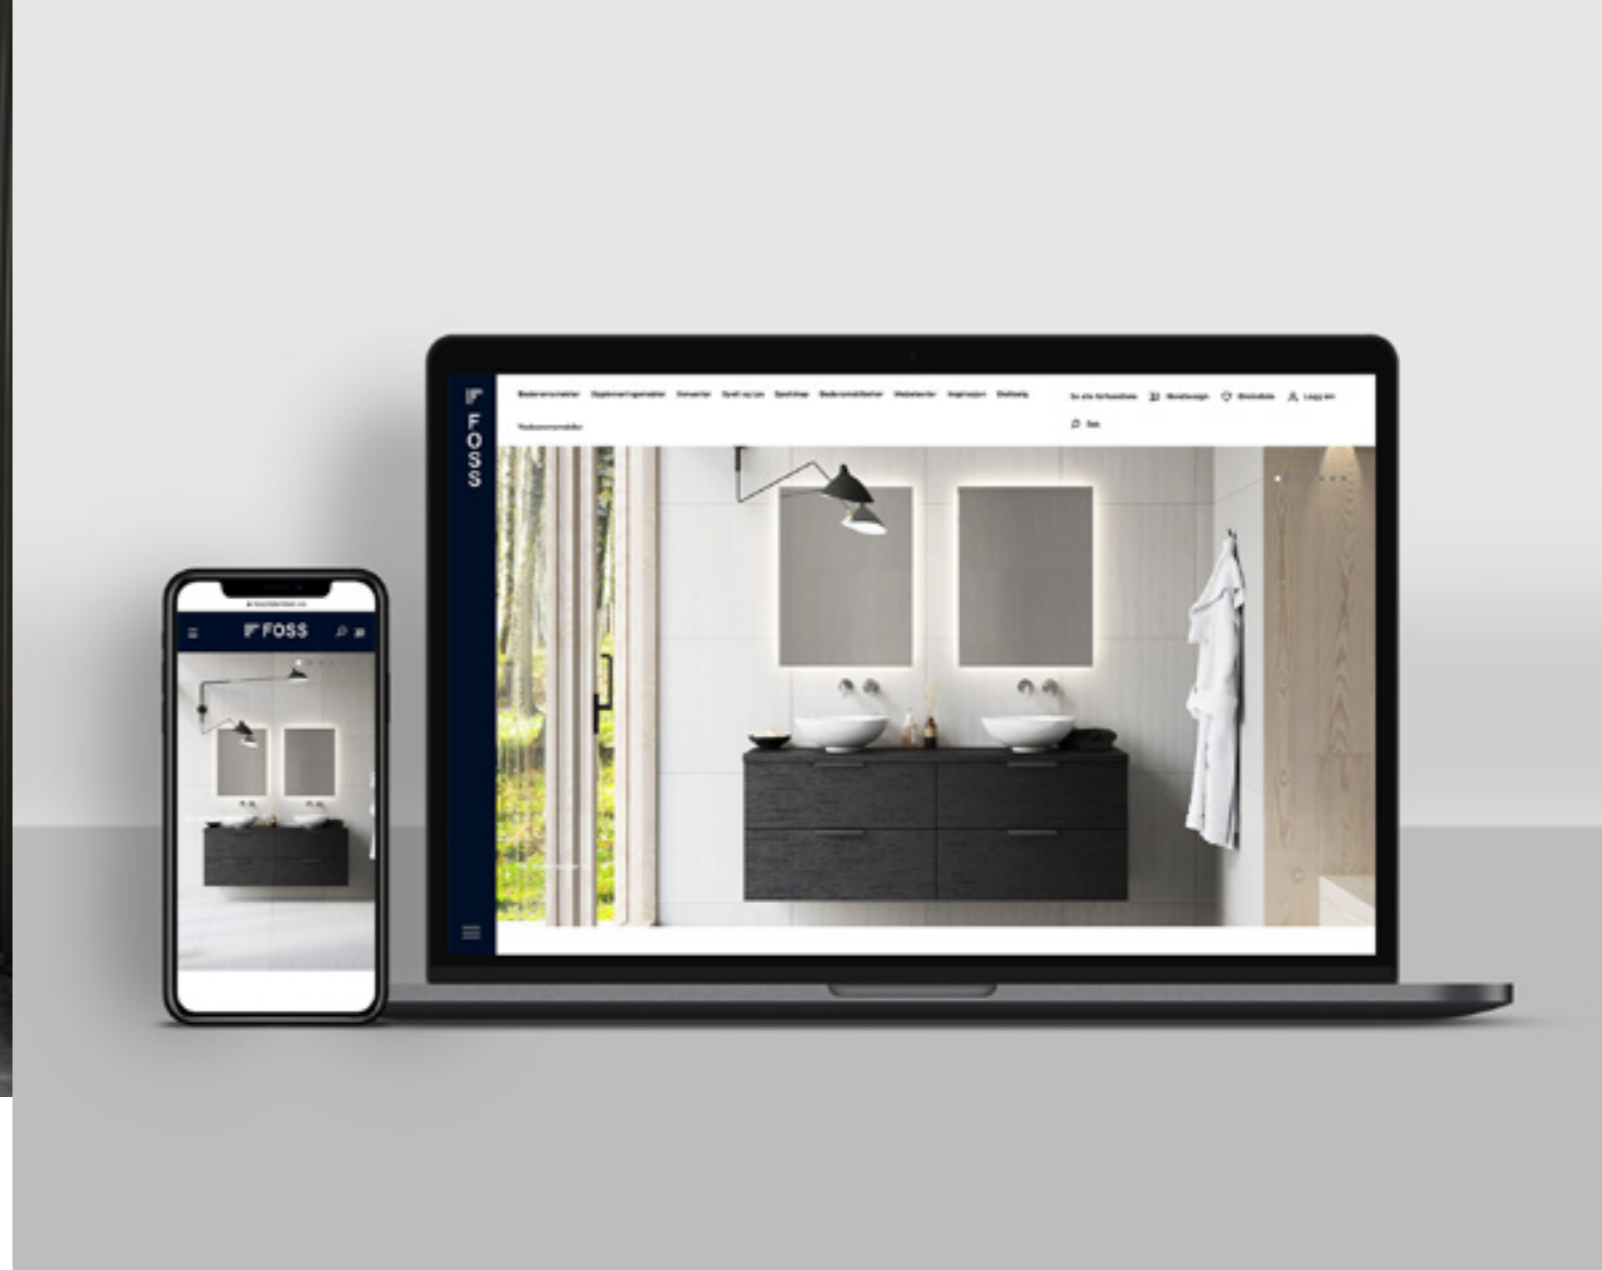

På **fossfabrikker.no** kan du se alle våre møbler, enkelt finne frem til riktig modell, bredde og utførelse – og bestille direkte gjennom en av våre forhandlere. Så fort du har lagt inn en bestilling, kontakter forhandleren deg og avtaler levering.

For personlig service kontakt vårt kundesenter.

Vi takker våre samarbeidspartnere:
Modena – fliser og badekar
Tapwell – armaturer
Stian Foss – fotograf