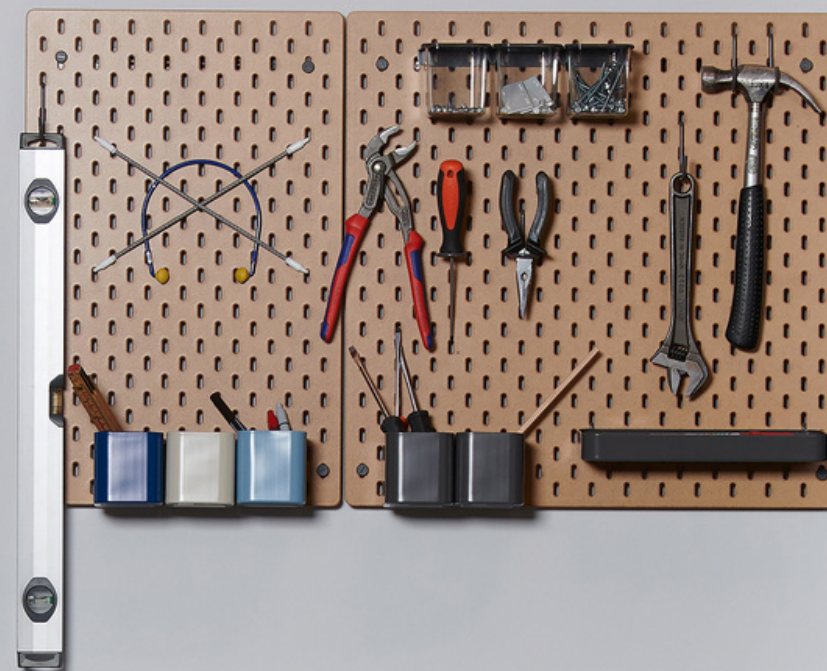

Garasjeinnredning komplett 240 Sort med høyskap

Samlenummer:

Sort 9240035555

Grå 9240035151

Veil. pris kr. 22 368,-

FOSSBAD

FABRIKKER PRODUSERT AV FOSS

Nyhet

Garasjeinnredning

2022

Foss Fabrikker AS

Postadresse: Postboks 57, N-4795 Birkeland

Besøksadresse: Tollenesveien 39, N-4760 Birkeland

+47 37 28 10 00

foss@fossbad.no

fossbad.no