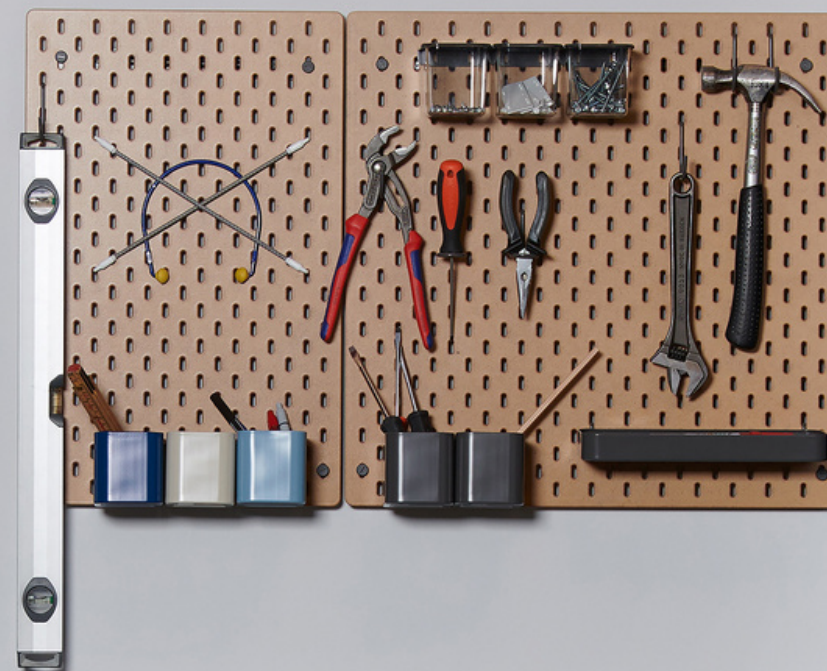

Garasjeinnredning komplett 240 Sort med høyskap

Samlenummer:

Sort 9240035555

Grå 9240035151

Veil. pris kr. 23 530,-

FOSSBAD

Nyhet

Garasjeinnredning

2022

Foss Fabrikker AS

Postadresse: Postboks 57, N-4795 Birkeland

Besøksadresse: Tollenesveien 39, N-4760 Birkeland

+47 37 28 10 00

foss@fossbad.no

fossbad.no