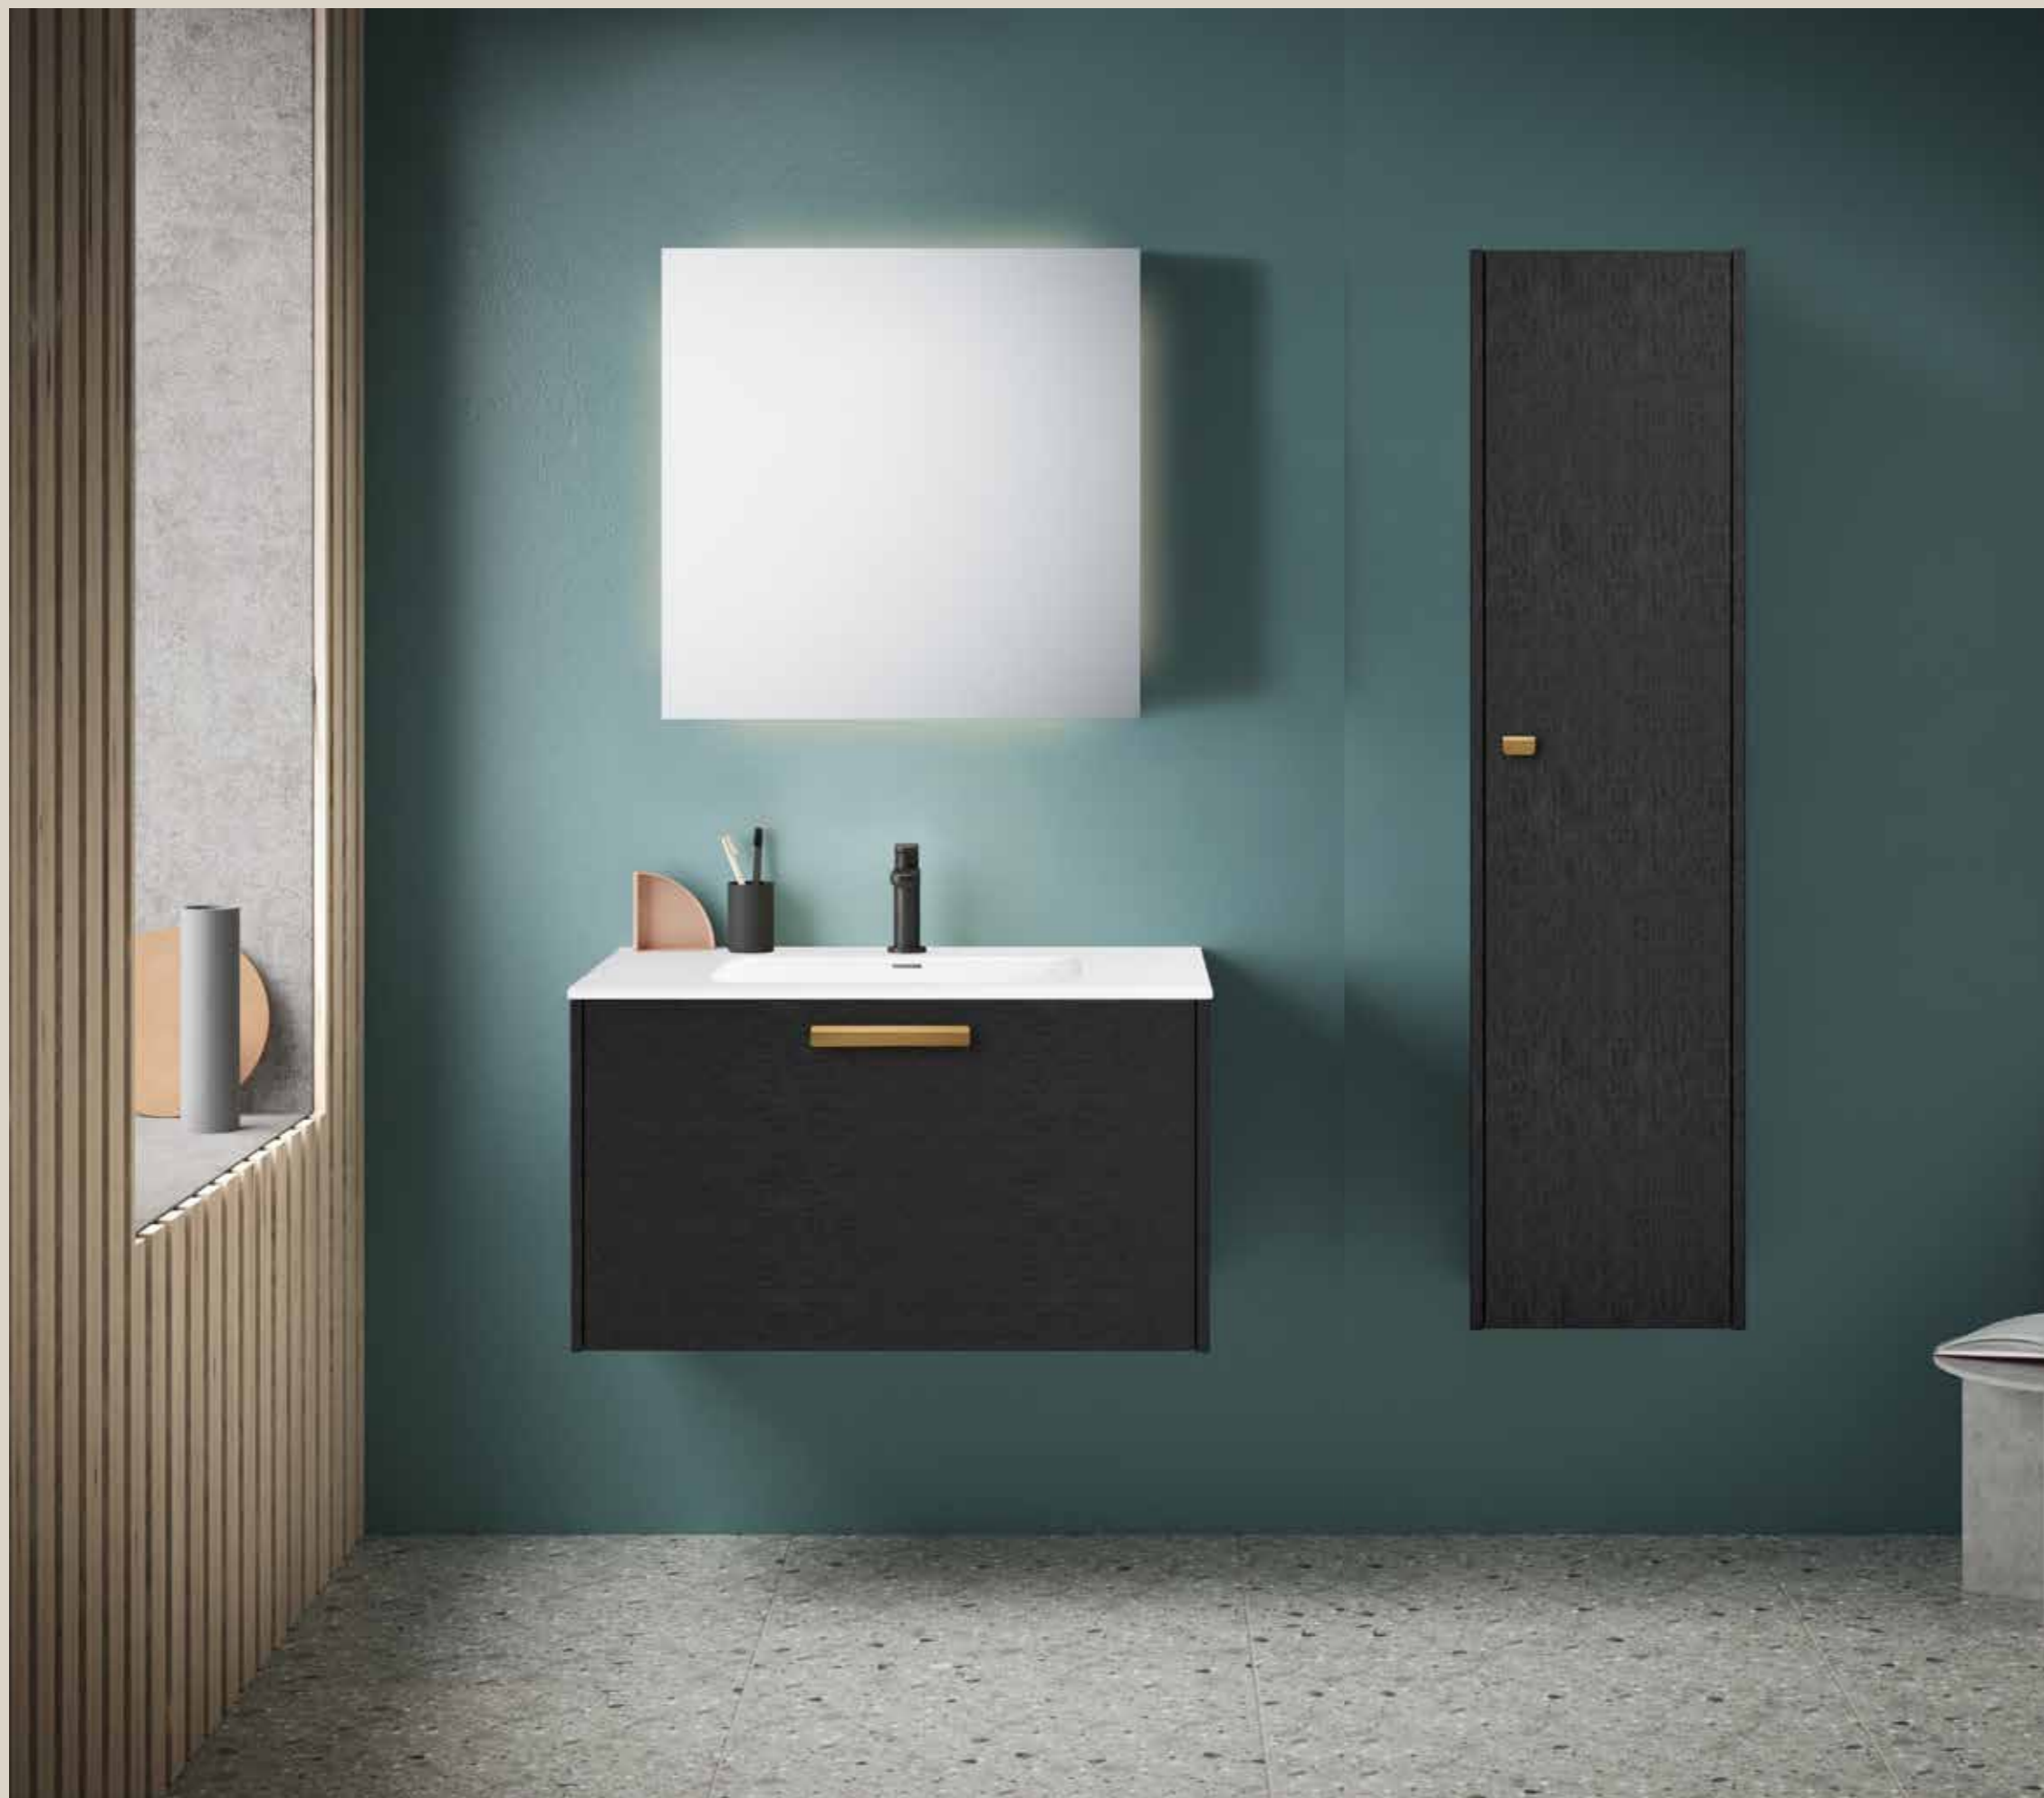

I Form skjuler det seg en mindre skuff over selve hovedskuffen

Form Hvit 90 cm med messing håndtak og porselensservant kr 18 534,-. Moon speil 80 cm med lys og varmfelt for antidugg kr 6 891,-.

Form Sort eik 80 cm med messing håndtak og porselensservant kr 16 818,-. Frame speil 60 cm med lys og varmfelt for antidugg kr 6 803,-. Form høyskap B35/140/D32 kr 8 228,-.