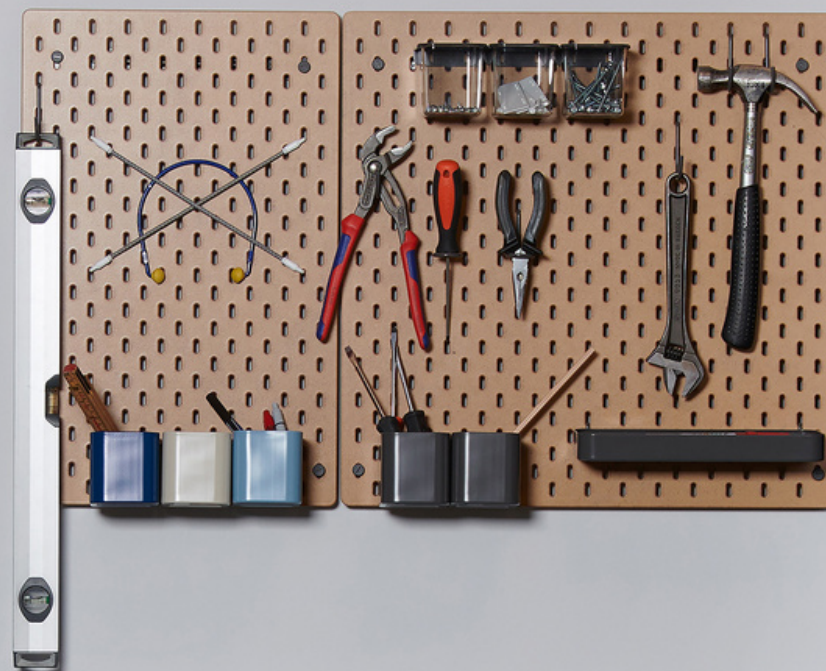

Garasjeinnredning komplett 240 Sort med høyskap

Samlenummer:

Sort 9240035555

Grå 9240035151

Veil. pris kr. 25 765,-

FOSSBAD

FABRIKKER PRODUSERT AV FOSS

Nyhet

Garasjeinnredning

2023

Foss Fabrikker AS

Postadresse: Postboks 57, N-4795 Birkeland

Besøksadresse: Tollenesveien 39, N-4760 Birkeland

+47 37 28 10 00

foss@fossbad.no

fossbad.no