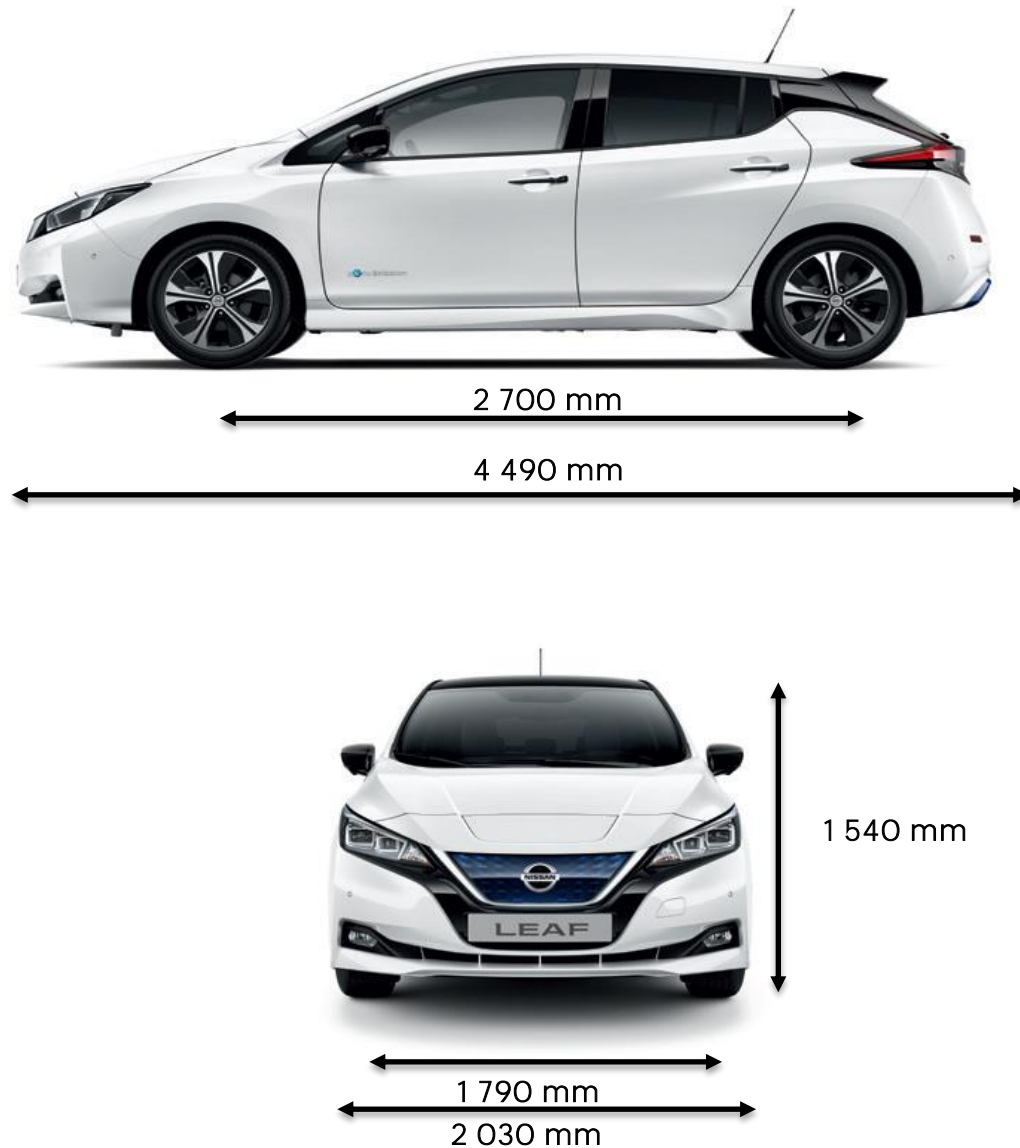

1) Avventer typegodkjenning. Kjørestil, underlag, temperatur, air conditioning og en rekke andre faktorer påvirker rekkevidden.

Mål	
Total lengde	4 490 mm
Total bredde uten speil	1 790 mm
Total bredde inkl. speil	2 030 mm
Total høyde	1 540 mm
Akselavstand	2 700 mm
Sporvidde foran (16"/17")	1 540 / 1 530 mm
Sporvidde bak (16"/17")	1 555 / 1 545 mm
Vekt/Kapasitet	
Kjøreklar vekt	2) Avventer typegodkjenning
Brutto kjøretøyvekt	Avventer typegodkjenning
Bagasjekapasitet (VDA), (Visia, Acenta, N-Connecta / Tekna)	435 / 405 L
2) Tallene er i samsvar med EU-direktivet. Egenvekten i kjøreklar stand. Nyttelasten blir redusert avhengig av opsjoner og /eller tilbehør som er installert/montert.	