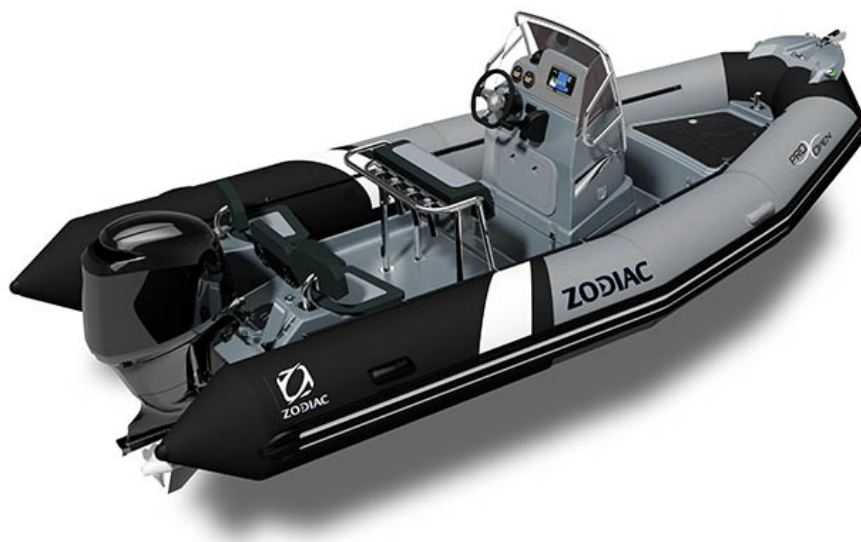

Pakkepriser

Modell	Konsoll og motor	Seter	Pris
Pro Open 550 - Strongan	Integrert - E75DSL/DPGL	Integrert	kr. 299 900,-
Pro Open 550 - Strongan	Integrert - E90DPGL/DSL	Integrert	kr. 313 200,-
Pro Open 550 - Strongan	Integrert - E90HGL/HSL	Integrert	kr. 325 000,-
Pro Open 550 - Strongan	Integrert - E115DGL/DSL	Integrert	kr. 329 900,-
Pro Open 550 - Strongan	Integrert - A115HGL/HSL	Integrert	kr. 336 400,-