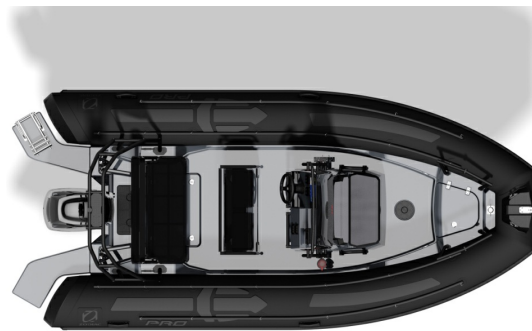

Tekniske spesifikasjoner

Lengde tot./innvendig	5,40m/4,25m	Bredde tot./innvendig	2,54m/1,39m
Vekt	430kg	Max. ant. personer ombord	12
Max. motor	115 CV/HP	Max. vekt motor	244kg
Diameter tube	0,57m	Antall lufttette kamre	5
Max vekt nyttelast	1550kg	Stamme	Lang
Skrogvinkel	24°	Skrog mål	L 4.55m , l 1.70m , H 1.03m

Standardutstyr

2 teleskop årer	2 pullerter akter
2 selvlensere	Lensepumpe
Fotpumpe m/trykkmåler	Reparasjonskit/Brukermanual
4 bærehåndtak	
Livline utvendig/innvendig	
Ankerrulle baug	
Integrert bensintank 100 l	
1 baugring	
Badeleider	

Tilleggsutstyr

Seter	Utsalg ink. MVA
Z61720 Bolster sete PRO (glassfiber) lys grå	15 100,-
Z61721 Bolster sete PRO (glassfiber) mørk grå*	15 100,-
Z61722 Jockey sete PRO (single) lys grå	7 400,-
Z61723 Jockey sete PRO (single) mørk grå	7 400,-
Z61726 Aktersete PRO (3-seter)*	13 400,-
Z61650 Ryggstøtte bolster PRO	7 000,-
Konsoller	
Z61727 PRO HL konsoll lys grå	22 700,-
Z61728 PRO HLS konsoll (front sete) lys grå	28 100,-
Z61729 PRO HXL konsoll lys grå	29 200,-
Z61730 PRO HXLS konsoll (front sete) lys grå	39 000,-
Z61731 PRO HL konsoll mørk grå	22 700,-
Z61732 PRO HLS konsoll (front sete) mørk grå	28 100,-
Z61733 PRO HXL konsoll mørk grå	29 200,-
Z61734 PRO HXLS konsoll (front sete) mørk grå*	39 000,-
Z61735 Toppmontert display konsoll L lys grå	2 200,-
Z61736 Toppmontert display konsoll XL lys grå	3 300,-