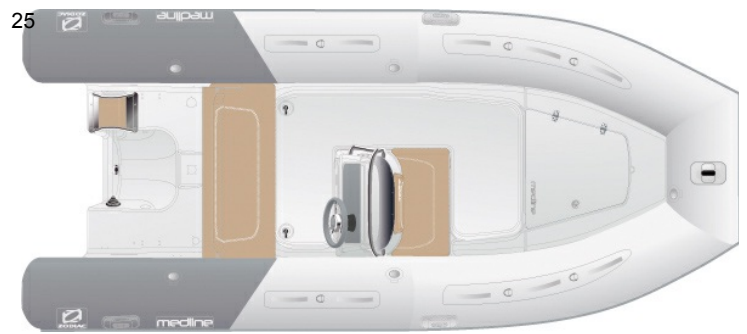

Z61569 Syntetisk teak dekk FF

Utsalg ink. MVA

17 932,-

Elektronikk

Z61430	Stereo Fusion RA 205 radio,mp3, antenne, 2 høyttalere 200W	6 581,-
Z61279	Bluetooth kit Fusion MS-BT100	801,-
Z61473	Lensepumpe u. kabling	1 916,-
Z67338	Kabling for lensepumpe	1 125,-
Z60801	Elektrisk pumpe 12 V 800 mbar 450l/min	2 762,-
Z61618	Fusion DAB+ Adapter	2 596,-