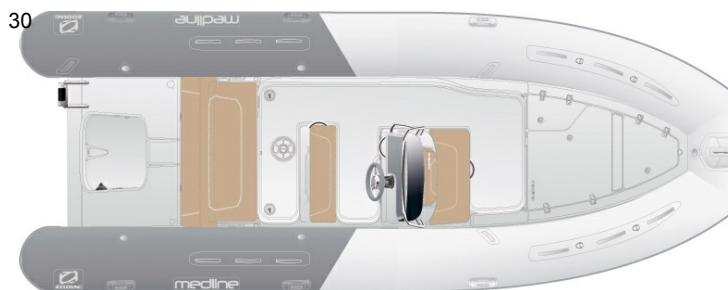

Tekniske spesifikasjoner

Lengde tot./innvendig	6.60m/4.74m	Bredde tot./innvendig	2.54m/1.39m
Vekt	826 kg	Max. ant. personer ombord	14
Max. motor	200 CV/HP	Max. vekt motor	282 kg
Diameter tube	0,575 m	Antall lufttette kamre	5
Max vekt nyttelast	1490 kg	Stamme	XLang
Skrogvinkel	25°	Skrog mål	L 6.00m, I 1.80m, H 2.04m

Standardutstyr

Bolster sete	Badeplattform akter med badeleider
Soldekk akter (avtagbart)	Baugrulle med fortøyningspullert
2 teleskop årer	14 gripehåndtak
Fotpumpe med trykkmåler	Baugboks og stuerom akter
Integrert bensintank 300 l	Reparasjonskit/Brukermanual
1 baugring	
Hydraulisk styring	
Batteribryter	
Lensepumpe	

Tilleggsutstyr

Komfort	Utsalg ink. MVA
Z61581 Ankervinsj FF	55 306,-
Z61583 Ankervinsj	52 665,-
Z61562 Kjøleskap FF	17 313,-
Z61385 Vannskimast Medline	9 676,-
Z61469 Navigasjonslys tricolor (mont. vannskimast)	2 762,-
Z61448 Picnic bord FF	13 706,-
Z61564 Dusj kit med 55 l vanntank FF	11 004,-
Z61560 Dusj kit med 55 l vanntank	9 360,-
Z61449 Soldekk baug	13 706,-
Z60801 Elektrisk pumpe 12 V 800mb 450l/min	2 762,-
Z67061 Trykkmåler	314,-
Beskyttelse	
Z61756 Bimini Top alu sort	21 887,-
Z61556 Bimini Top alu beige	20 634,-
Z61630 Syntetisk teak dekk FF	31 774,-