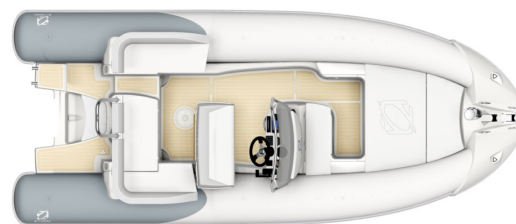

Tekniske spesifikasjoner

Lengde tot./innvendig	5.99m/5.03m	Bredde tot./innvendig	2.54m/1.30m
Vekt	930kg	Max. ant. personer ombord	12 (Cat. C)
Max. motor	150 CV/HP	Max. vekt motor	234 kg
Diameter tube	0,60m	Antall lufttette kamre	6
Max vekt nyttelast	1262kg	Stamme	XLang
Skrogvinkel	22°	Skrog mål	L 5.75m, l 1.81m, H 2.07m

Standardutstyr

2 teleskop årer	2 pullerter akter
2 selvlensere	Lensepumpe
Fotpumpe m/trykkmåler	Reparasjonskit/Brukermanual
4 bærehåndtak	
Livline utvendig/innvendig	
Ankerrulle baug Integreert	
bensintank 130 l	
1 baugring	
Badeleider	

Tilleggsutstyr

Komfort	Utsalg ink. MVA
Z61487 Ankervinsj el. N-ZO 600/680 FF	35 849,-
Z61484 Hånddusj m. blandebatteri 40 l tank FF	13 781,-
Z61270 Dusj kit N-ZO 600/680 40 l tank FF	13 162,-
Z61563 Soldekk REVERSE AND SUN front N-ZO 600/680 FF	13 781,-
Z61553 Soldekk REVERSE AND SUN front N-ZO 600/680	13 162,-
Z61599 Elektrisk kjøleboks 28 l 12/230 W	2 543,-
Z61358 Gasskoker bærbar	2 491,-
Z67061 Trykkmåler	314,-
Beskyttelse	
Z61259 Konsoll trekk N-ZO 600/680	3 185,-
Z61260 Regntrekk bolster sete N_ZO 600/680	3 185,-
Z61567 Bimini Top SS Sunbrella sølvfarget	28 936,-
Z61485 Syntetisk teak dekk FF	33 162,-