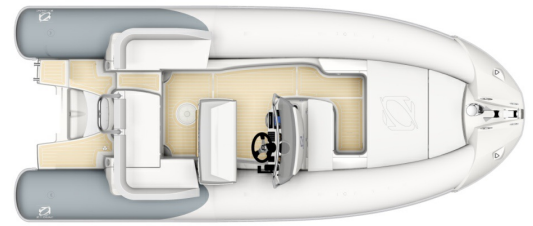

Elektronikk

Utsalg ink. MVA

Z61276	Stereo Fusion RA 750 DU radio, Bluetooth, ant., 2 høyttalere	12 513,-
Z61277	Fjernkontroll Fusion RA 750	3 019,-
Z61618	Fusion DAB+ adapter	2 596,-
Z61387	Elektrisk pumpe Turbomax 12V 1000 l/min	1 500,-