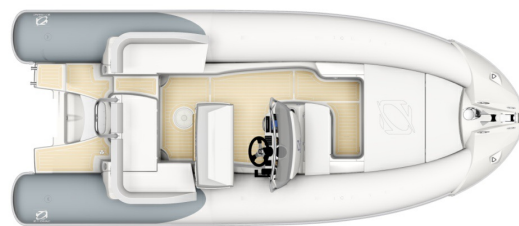

Tekniske spesifikasjoner

Lengde tot./innvendig	6.80m/5.82m	Bredde tot./innvendig	2.54m/1.30m
Vekt	950kg	Max. ant. personer ombord	14 (Cat. C)
Max. motor	300 CV/HP	Max. vekt motor	393kg
Diameter tube	0,60m	Antall lufttette kamre	6
Max vekt nyttelast	1690 kg (Cat. C)	Stamme	XLang
Skrogvinkel	22°	Skrog mål	L 6.52m, l 1.80m, H 2.03m

Standardutstyr

2 teleskop årer	2 pullerter akter
2 selvlensere	Lensepumpe
Fotpumpe m/trykkmåler	Reparasjonskit/Brukermanual
4 bærehåndtak	
Livline utvendig/innvendig	
Ankerrulle baug Integreert	
bensintank 240 l	
1 baugring	
Badeleider	

Tilleggsutstyr

Comfort	Utsalg ink. MVA
Z61487 Ankervinsj el. N-ZO 600/680 FF	35 849,-
Z61269 Ankervinsj el. N-ZO 600/680	34 476,-
Z61484 Hånddusj m. blandebatteri 40 l tank FF	13 781,-
Z61270 Dusj kit N-ZO 600/680 40 l tank	13 162,-
Z61563 Soldekk REVERSE AND SUN front N-ZO 600/680 FF	13 781,-
Z61553 Soldekk REVERSE AND SUN front N-ZO 600/680	13 162,-
Z61599 Elektrisk kjøleboks 28 l 12/230 W	2 543,-
Z61358 Gasskoker bærbar	2 491,-
Z67061 Trykkmåler	314,-
Z61383 Picnic bord FF	9 494,-
Protection	
Z61259 Konsoll trekk N-ZO 600/680	3 185,-
Z61260 Setetrekk bolster sete N_ZO 600/680	3 185,-
Z61567 Bimini Top SS Sunbrella sølvfarget	28 936,-
Z61485 Syntetisk teak dekk FF	33 162,-