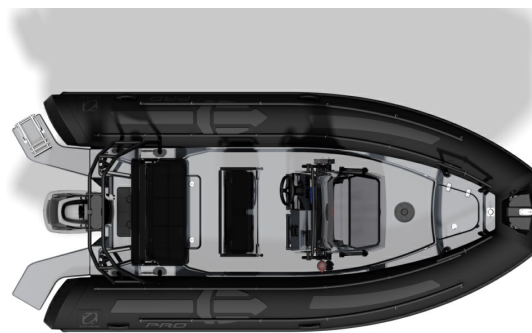

Utsalg ink. MVA

Z61737	Toppmontert display konsoll L mørk grå	2 200,-
Z61738	Toppmontert display konsoll XL mørk grå	4 100,-
Z61739	Påmontert display konsoll L mørk grå	1 100,-
Z61740	Påmontert display konsoll XL mørk grå	1 100,-
Z61741	Pr. stk.	1 100,-

Diverse utstyr

Z61742	Óæ*] ~ çÁÚÚÁ È Á	6 100,-
Z61743	Væ* ææç \^ Á ~ çæÁÚÚÁ È Á	23 500,-
Z67307	Lanterne hvit til targabøyle (Z61645)	700,-
Z60853	Lanterne kit rød/grønn til targabøyle (Z61645)	1 100,-
Z61693	Badeplattform (inkl. badeleider) PRO 5.5 lys grå	14 000,-
Z61694	Badeplattform (inkl. badeleider) PRO 5.5 mørk grå	14 000,-
Z61683	T-TOP Std. alu sort (tilting)	45 449,-
Z61067	Styrekabel 11'	1 400,-
Z61068	Styrekabel 12'	1 500,-
Z61069	Styrekabel 15'	1 600,-
Z61740	Mekanisk styring KIT	700,-
Z61160	Hydraulisk styring Seastar (>150 HP)	16 600,-
Z61303	Hydraulisk styring Baystar (150 HP max.)	9 400,-
Z61387	Elektrisk pumpe 12 V 1000l/min	3 864,-
Z61599	Kjøleboks 28l 12/230V	2 543,-
Z61641	Fiskestangholder Multifix	853,-
Z61647	Fiskestangholder Multifix (bolster)	853,-
Z61644	Flaggholder Multifix	853,-
Z61643	Agnholder Multifix	575,-
Z61642	Koppholder Multifix	575,-
Z67061	Trykkmåler	314,-
Z61296	Dørkelegg 10mm PRO/O 7	11 864,-
PA	Konsolltrekk PRO-HXLS (PA1000059)	4 330,-
PA	Setetrekk bolster PRO (PA1000060)	2 250,-
PA	Setetrekk bolster PRO m/ ryggstø (PA1000061)	2 580,-
PA	Setetrekk aktersete PRO (PA1000062)	1 330,-
Z61675	Håndtak front jockeysete	2 506,-
Z61294	Stereo Fusion BB 300 (FM,Bluetooth, USB)	6 053,-
Z61618	Fusion DAB+ adapter	2 596,-
Z61277	Fjernkontroll Fusion	3 019,-
Z61268	Høytalere Fusion 6" 200W)	2 282,-
Z61474	Strømuttak 12 V	431,-

* Standard og inkludert i pakkepris