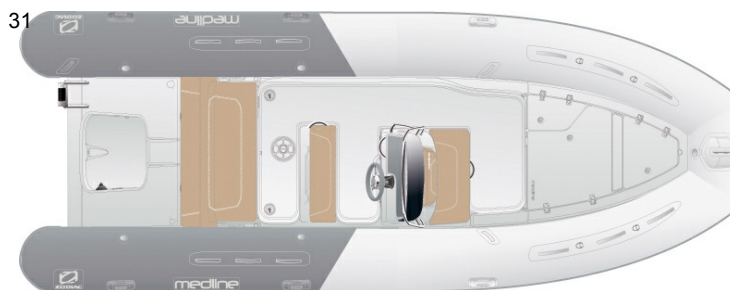

Z61419	Syntetisk teak dekk FF
Z61617	Setetrekk bolster sete Medline 580/660
Z61755	Heldekkende presenning (uten Targa)
Z61609	Konsolltrekk

Utsalg ink. MVA

31 774,-
2 421,-
9 102,-
2 421,-

Elektronikk

Z61430	Stereo Fusion RA 205 radio,mp3, antenne, 2 høyttalere 200W	6 581,-
Z61279	Bluetooth kit Fusion MS-BT100	801,-
Z60801	Elektrisk pumpe 12 V 800 mbar 450l/min	2 762,-
Z61618	Fusion DAB+ adapter	2 596,-