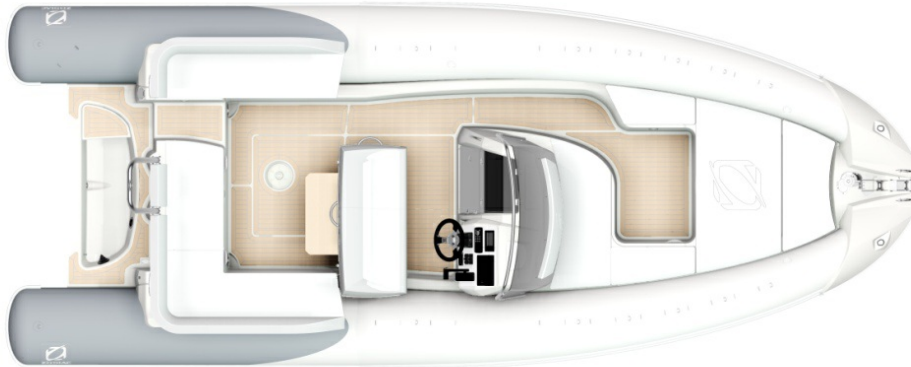

Pakkepriser

Modell	Konsoll og motor	Seter	Pris
N-ZO 760 NEO	Integrert m/ powerstyring - E250Z	Integrert	kr. 892 100,-
N-ZO 760 NEO	Integrert - E300ZU	Integrert	kr. 907 600,-