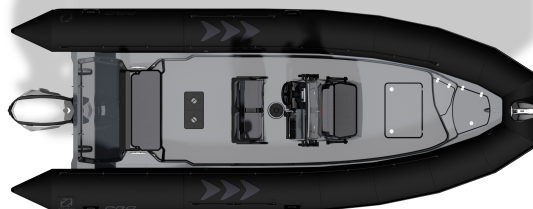

Tekniske spesifikasjoner

Lengde tot./innvendig	7.50m/6.16m	Bredde tot./innvendig	2.90m/1.65m
Vekt	860 kg / 951 kg	Max. ant. personer ombord	20 (Cat. C) 7 (Cat. B)
Max. motor	350 / 2 x 125 CV/HP	Max. vekt motor	300 / 2 x 225 kg
Diameter tube	0,60 m	Antall lufttette kamre	5
Max vekt nyttelast	C= 1830 kg B= 1155 kg	Stamme	XLang (single) Lang (dbl.)
Skrogvinkel	22°	Skrog mål	L 6.45m, I 2.12m, H 1.30m

Standardutstyr

2 teleskop årer	2 pullerter akter
2 selvlensere	Lensepumpe
Fotpumpe m/trykkmåler	Reparasjonskit/Brukermanual
6 bærehåndtak	
Livline utvendig/innvendig Ankerrulle baug	
Integrert bensintank 300 l 1 baugring	
Badeleider	

Tilleggsutstyr

Seter	Utsalg ink. MVA
Z61720 Bolster sete PRO (glassfiber) lys grå	15 100,-
Z61721 Bolster sete PRO (glassfiber) mørk grå*	15 100,-
Z61722 Jockey sete PRO (single) lys grå	7 400,-
Z61723 Jockey sete PRO (single) mørk grå	7 400,-
Z61650 Ryggstøtte bolster PRO	7 000,-
Z61726 Aktersete PRO (3-seter)*	13 400,-
Konsoller	
Z61727 PRO HL konsoll lys grå	22 700,-
Z61728 PRO HLS konsoll (front sete) lys grå	28 100,-
Z61729 PRO HXL konsoll lys grå	29 200,-
Z61730 PRO HXLS konsoll (front sete) lys grå	39 000,-
Z61731 PRO HL konsoll mørk grå	22 700,-
Z61732 PRO HLS konsoll (front sete) mørk grå	28 100,-