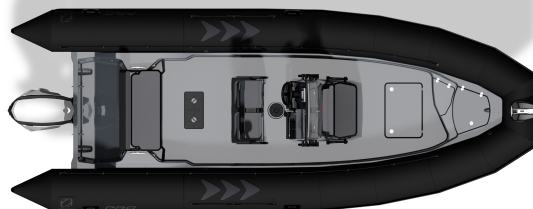

Utsalg ink. MVA
Z61733	PRO HXL konsoll mørk grå	29 200,-
Z61734	PRO HXLS konsoll (front sete) mørk grå*	39 000,-
Z61735	Toppmontert display konsoll L lys grå	2 2€€,-
Z61736	Toppmontert display konsoll XL lys grå	3 3€€,-
Z61737	Toppmontert display konsoll L mørk grå	G200,-
Z61738	Toppmontert display konsoll XL mørk grå	3 300,-
Z61637	Håndrail topp for konsoll L (HL/HLS)	1 500,-
Z61638	Håndrail topp for konsoll XL (HXL/HXLS)	1 700,-
Z61639	Fotstøtte konsoll pr. stk.	1 400,-

Diverse utstyr

Z61149	Targabøyle SS	34 536,-
Z61149BK	Targabøyle Sort	31 JHF,-
Z61298	Targabøyle med badestige	44 529,-
Z61683	T-TOP Std. alu sort (tilting)	45 449,-
Z2656	Vannskimast	12 393,-
Z61296	Dørkmatte 10mm (rull 4,3x1,8m)	11 864,-
Z61160	Hydraulisk styring Seastar (>150 HP)	16 600,-
Z61387	Elektrisk pumpe 12 V 1000l/min	3 864,-
Z61599	Kjøleboks 28l 12/230V	2 543,-
FM850	Hydraulisk styringspumpe G2*	7 800,-
Z61647	Fiskestangholder Multifix (bolster)	853,-
Z61644	Flaggholder Multifix	853,-
Z67307	Lanterne	700,-
Z60853	Lanterne	1 100,-
Z67061	Trykkmåler	314,-
Z1383	Badeleider	2 491,-
PA	Konsolltrekk PRO-HXLS (PA1000059)	4 330,-
PA	Setetrekk bolster PRO (PA1000060)	2 250,-
PA	Setetrekk bolster PRO m/ ryggstø (PA1000061)	2 580,-
PA	Setetrekk aktersete PRO (PA1000062)	1 330,-
Z61675	Håndtak front jockeysete	2 506,-
Z61294	Stereo Fusion BB 300 (FM,Bluetooth, USB)	6 053,-
Z61618	Fusion DAB+ adapter	2 596,-
Z61277	Fjernkontroll Fusion	3 019,-
Z61268	Høytalere Fusion 6" 200W)	2 282,-
Z61474	Strømuttak 12 V	431,-

* Standard og inkludert i pakkepris