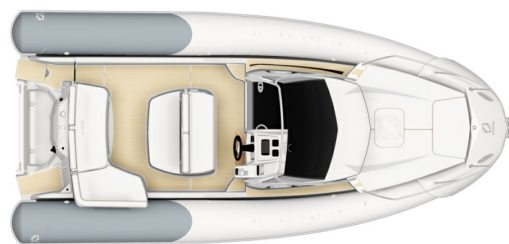

12 513,-
3 019,-
FÅ 00,-
2 596,-

Pakkepriser

Modell	Konsoll og motor	Seter	Pris
N-ZO 700 NEO Cabin	Integrert m/ powerstyring - E250Z	Integrert	kr. 1 023 300,-
N-ZO 700 NEO Cabin	Integrert m/ powerstyring - E300ZU	Integrert	kr. 1 038 900,-