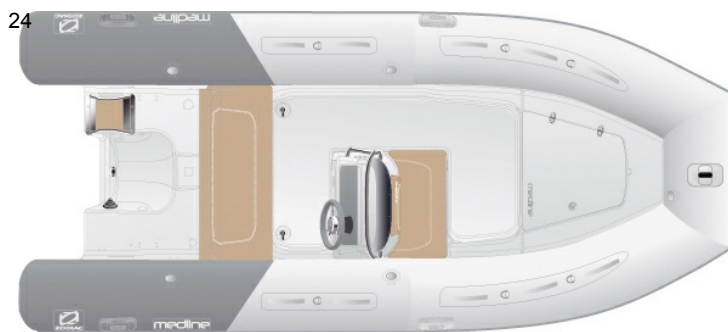

Tekniske spesifikasjoner

Lengde tot./innvendig	5,00m/4,06m	Bredde tot./innvendig	2,24m/1,25m
Vekt	353kg	Max. ant. personer ombord	9
Max. motor	80 CV/HP	Max. vekt motor	191 kg
Diameter tube	0,50 m	Antall lufttette kamre	5
Max vekt nyttelast	1232 kg	Stamme	Lang
Skrogvinkel	25°	Skrog mål	L 4.50m, I 1.53m, H 1.43m

Standardutstyr

2 teleskop årer	Ryggstøtte aktersete
1 selvlenser	Badeleider
Fotpumpe	Baugrulle med fortøyningspullert
4 bærehåndtak/8 innvendige håndtak	
Integrert bensintank 90 l	
1 baugring	
Reparasjonskit/Brukermanual	

Tilleggsutstyr

Comfort	Utsalg ink. MVA
Z61651 Targabøyle	13 177,-
Z61385 Vannskimast Medline	9 676,-
Z61469 Navigasjonslys tricolor (mont. vannskimast)	2 762,-
Z61383 Picnic bord	9 494,-
Z61256 Dusjkit m. 50 l vanntank FF	8 996,-
Z61433 Baugpute Medline 500	4 921,-
Z61432 Soldekk Extention kit (tillegg baugpute)	5 479,-
Z61470 Konsollpanel synt. Teak FF	2 527,-
Z61266 Dock Ipod/USB Fusion	1 749,-
Z61468 Løfteplate baug	470,-
Z67061 Trykkmåler	314,-
Protection	
Z61462 Heldekkende presenning (u/targa)	7 879,-
Z61460 Konsoll trekk Medline 500	2 700,-
Z61554 Bimini Top alu beige	17 857,-
Z61554 Bimini Top alu grå	17 857,-
Z61568 Syntetisk teak dekk FF	19 321,-