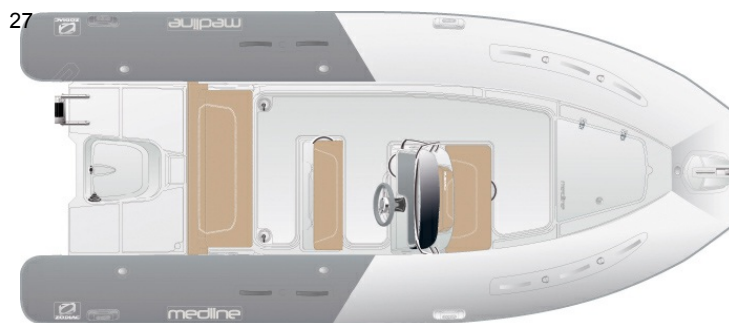

Tekniske spesifikasjoner

Lengde tot./innvendig	5,80m/4,91m	Bredde tot./innvendig	2,54m/1,44m
Vekt	601 kg	Max. ant. personer ombord	12
Max. motor	115 CV/HP	Max. vekt motor	244 kg
Diameter tube	0,55 m	Antall lufttette kamre	5
Max vekt nyttelast	1420 kg	Stamme	XLang
Skrogvinkel	22,5°	Skrog mål	L 5.25m, I 1.89m, H 1.60m

Standardutstyr

Bolster sete	1 baugring
Aktersete med nedfellbar rygg	Hydraulisk styring
2 teleskop årer	Lensepumpe
1 selvlenser	Badeleider
Fotpumpe	Baugrulle med fortøyningspullert
4 bærehåndtak/8 innvendige håndtak	Reparasjonskit/Brukermanual
Integrert bensintank 90 l	

Tilleggsutstyr

Comfort	Utsalg ink. MVA
Z61651 Targabøyle	13 177,-
Z61385 Vannskimast Medline	9 676,-
Z61469 Navigasjonslys tricolor (mont. vannskimast)	2 762,-
Z61383 Picnic bord FF	9 494,-
Z61378 Dusjkit m. 40 l vanntank FF	9 132,-
Z61437 Baugpute Medline 580	4 921,-
Z61432 Soldekk Extention kit (tillegg baugpute)	5 479,-
Z61472 Bord lite for bolster sete FF	5 192,-
Z61266 Dock Ipod/USB Fusion	1 749,-
Z61468 Løfteplate baug	470,-
Z67061 Trykkmåler	314,-
Protection	
Z61462 Heldekkende presenning (u/targa)	7 879,-
Z61609 Konsoll trekk Medline 580/660	2 421,-
Z61550 Bimini Top alu lys grå	19 245,-
Z61617 Setetrekk bolster sete Medline 580/660	2 421,-
Z61419 Syntetisk teak dekk FF	31 774,-