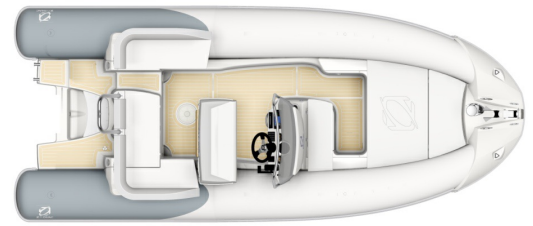

Electronics

Z61276	Stereo Fusion RA 750 DU radio,Bluetooth, ant., 2 høyttalere
Z61277	Fjernkontroll Fusion RA 750
Z61387	Elektrisk pumpe Turbomax 12V 1000 l/min
Z61618	Fusion DAB+ adapter

Utsalg ink. MVA

12 513,-
3 019,-
FÅ 00,-
2 596,-