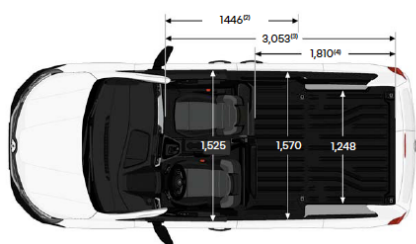

* Grunnet den pågående komponentkrisen kan noe ekstrautstyr være midlertidig utilgjengelig. Kontakt din Renault-forhandler for mer informasjon.

Prisliste

Renault KANGOO

Dimensjoner og volum

Lasteområde

Lastevolum, bak skillevegg (dm ³)	3300 dm ³
Lastevolum Open Sesame med nedfelt passasjer sete (dm ³)	3900 dm ³
Høyde på sidehengslet bakkdører (mm)	1893 mm