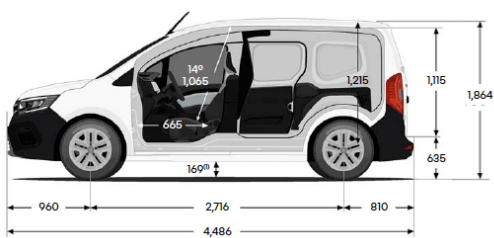

* Grunnet den pågående komponentkrisen kan noe ekstrautstyr være midlertidig utilgjengelig. Kontakt din Renault-forhandler for mer informasjon.

Prisliste

Renault KANGOO

Dimensjoner og volum

Lasteområde

Lastevolum, bak skillevegg (dm ³)	3300 dm ³
Lastevolum Open Sesame med nedfelt passasjer sete (dm ³)	3900 dm ³
Høyde på sidehengslet bakkdører (mm)	1893 mm