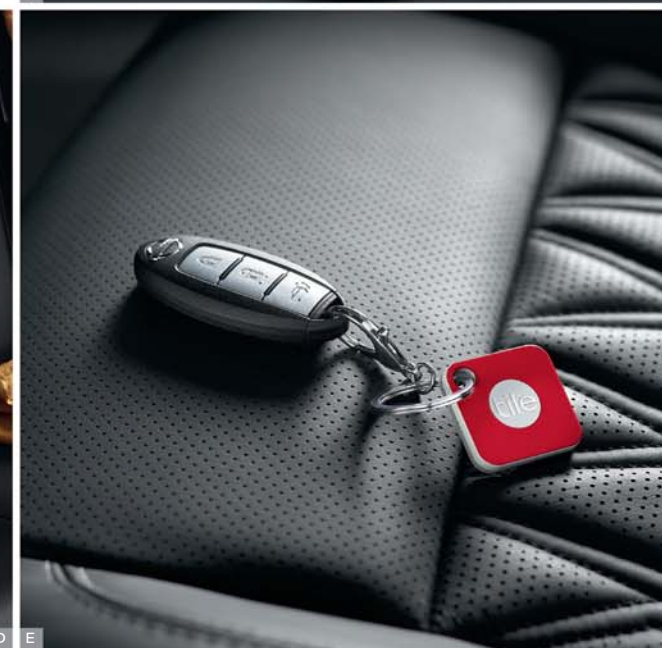

A

C - LUFTRENSER

Luftrensener - [KB27299900](#)

Rensner luften i kupéen, fjerner pollen, lukt, virus, bakterier og andre partikler.

D - KJØLEBOKS

Kjøleboks - [KS93000080](#)

Ideell for kjøling av mat og drikke under lange kjøreturer.

E - SPORINGSBRIKKE

Sporingsbrikke - [KB23099900](#)

Bruker Bluetooth-teknologi for å koble til mobilen slik at du alltid finner nøklene dine.

C

B

Praktisk tilbehør

Få mest mulig ut av reisen og hold din QASHQAI ren, ryddig og klar til bruk.

A - INNEBYGD STATIV

Innebygd stativ - [KE9646U510](#)

Justerbar bagasjeromsavdeler i aluminium. Avtagbar og enkel å installere bagasjeromsavdeler for gjenstander i ulike størrelser og fasonger. Kan festes til pakkeskinnene.

B - BÆRBAR STØVSUGER

Bærbar støvsuger - [KB93000180](#)

Praktisk og kraftig rengjøring som holder kupéen ren og ryddig, uansett hvor du er.

D

E