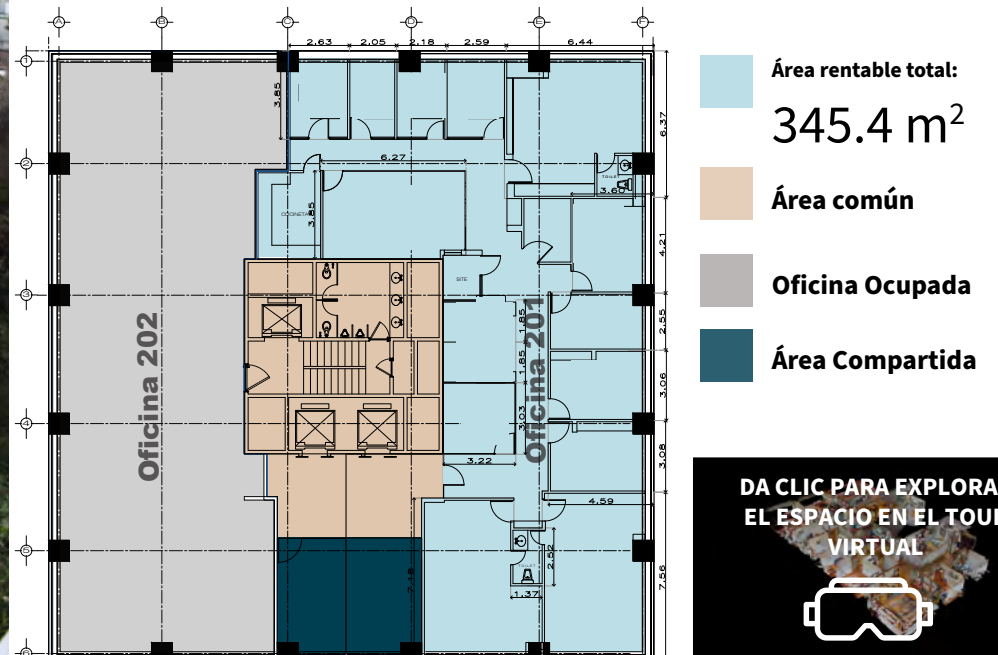

Disponibilidad inmediata
y listo para ocupar

Bosque de los Ciruelos No. 304

Oficinas Premium en Bosques de las Lomas

Bosque de las Lomas, Miguel Hidalgo, C.P. 11700, Ciudad de México.

Características:

M2 Opciones de Arrendamiento:

- Espacio Completo: **345.4 m²** en Nivel 2, Oficina 201
- Media Planta: **181.29 m²** rentables
- Oficinas Privadas: **112.20 m²** rentables con área de recepción

Incluye en las 3 opciones:

- Sala de juntas equipada (10 personas)
- Área de recepción
- Espacio completamente acondicionado
- Opción de mantener mobiliario existente