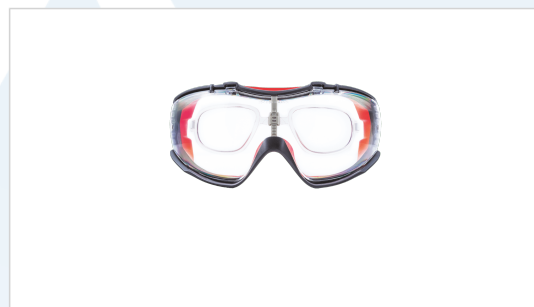

Velia RX Optical Insert

Optischer Adapter für Korrektionsgläser

VELIA ist eine Schutzbrille mit einem optischen Adapter für Korrektionsgläser. Die farblose Polycarbonatscheibe bietet ein Sichtfeld von 180°. Das drehbare Kopfband und die weiche, gepolsterte Dichtung sorgen für bequemen Sitz.

Eigenschaften

- ▲ Starke Polycarbonatscheibe mit breitem Sichtfeld
- ▲ Gepolsterte Gesichtsabdichtung
- ▲ Indirekte Belüftung

Europa

sales@globus.com
+44 (0)161 877 4747
+44 (0)161 877 4746

Middle East & Africa