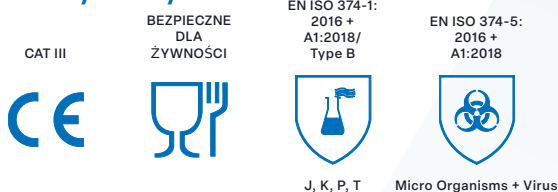

Certyfikaty

Odpowiednie branże i zastosowania

Branże

- ▲ Substancje chemiczne
- ▲ Edukacja i badania
- ▲ Produkcja żywności
- ▲ Ochrona zdrowia
- ▲ Produkcja
- ▲ Ropa naftowa i gaz ziemny

Zastosowania

- ▲ Montaż komponentu i produktu
- ▲ Remonty i konserwacja pojazdów
- ▲ Kontakt z chemikaliami i ich pakowanie
- ▲ Przygotowanie i obsługa posiłków
- ▲ Analiza laboratoryjna

Europa

sales@globus.com
+44 (0)161 877 4747
+44 (0)161 877 4746

Middle East & Africa

sales.gcc@globusgroup.com
+971 4 882 9962
+971 4 882 9963

Americas

salesusa@globusgroup.com
+1 83 337 54747