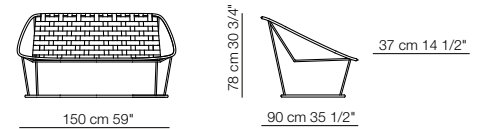

- IT STRUTTURA : Acciaio inox con verniciatura per outdoor nei colori nero o bianco e scivolanti protettivi in nylon nero.
CINGHIE : Nero, bianco, grigio, nero / bianco.
- EN STRUCTURE : Stainless steel with black or white outdoor painting and black protective nylon glides.
STRAPS : Black, white, grey, black / white.
- FR STRUCTURE : Acier inoxydable avec peinture pour Outdoor noir ou blanc et patins de protection en nylon noir.
ÉLASTIQUES : Noir, blanc, gris, noir / blanc.
- DE STRUKTUR : Edelstahl mit schwarzer oder weißer Outdoor-Lackierung und schwarze Nylongleiter.
BÄNDER : Schwarz, weiß, grau, schwarz/weiß.

Poltrona
Armchair

Poltrona Big
Big armchair

Divanetto
Small sofa

Cuscini Outdoor
Outdoor cushions

All dimensions are expressed in centimeters and inches
File CAD 2D-3D available on www.arflex.com