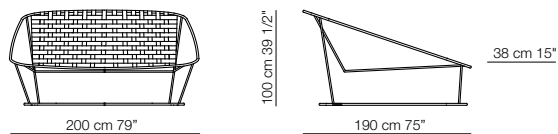

- IT STRUTTURA : Acciaio inox con verniciatura per outdoor nei colori nero o bianco e scivolanti protettivi in nylon nero.
CINGHIE : Nero, bianco, grigio, nero / bianco.
- EN STRUCTURE : Stainless steel with black or white outdoor painting and black protective nylon glides.
STRAPS : Black, white, grey, black / white.
- FR STRUCTURE : Acier inoxydable avec peinture pour Outdoor noir ou blanc et patins de protection en nylon noir.
ÉLASTIQUES : Noir, blanc, gris, noir / blanc.
- DE STRUKTUR : Edelstahl mit schwarzer oder weißer Outdoor-Lackierung und schwarze Nylongleiter.
BÄNDER : Schwarz, weiß, grau, schwarz/weiß.

Poltrona
Armchair

Poltrona Big
Big armchair

Divanetto
Small sofa

Cuscini Outdoor
Outdoor cushions

All dimensions are expressed in centimeters and inches
File CAD 2D-3D available on www.arflex.com