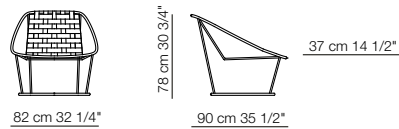

- IT STRUTTURA : Acciaio inox con verniciatura per outdoor nei colori nero o bianco e scivolanti protettivi in nylon nero.
CINGHIE : Nero, bianco, grigio, nero / bianco.
- EN STRUCTURE : Stainless steel with black or white outdoor painting and black protective nylon glides.
STRAPS : Black, white, grey, black / white.
- FR STRUCTURE : Acier inoxydable avec peinture pour Outdoor noir ou blanc et patins de protection en nylon noir.
ÉLASTIQUES : Noir, blanc, gris, noir / blanc.
- DE STRUKTUR : Edelstahl mit schwarzer oder weißer Outdoor-Lackierung und schwarze Nylongleiter.
BÄNDER : Schwarz, weiß, grau, schwarz/weiß.

Poltrona
Armchair

Poltrona Big
Big armchair

Divanetto
Small sofa

Cuscini Outdoor
Outdoor cushions

All dimensions are expressed in centimeters and inches
File CAD 2D-3D available on www.arflex.com