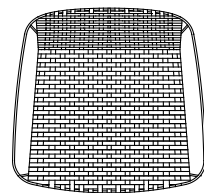

- IT STRUTTURA : Acciaio inox con verniciatura per outdoor nei colori nero o bianco e scivolanti protettivi in nylon nero.
CINGHIE : Nero, bianco, grigio, nero / bianco.
- EN STRUCTURE : Stainless steel with black or white outdoor painting and black protective nylon glides.
STRAPS : Black, white, grey, black / white.
- FR STRUCTURE : Acier inoxydable avec peinture pour Outdoor noir ou blanc et patins de protection en nylon noir.
ÉLASTIQUES : Noir, blanc, gris, noir / blanc.
- DE STRUKTUR : Edelstahl mit schwarzer oder weißer Outdoor-Lackierung und schwarze Nylongleiter.
BÄNDER : Schwarz, weiß, grau, schwarz/weiß.

Poltrona
Armchair

Poltrona Big
Big armchair

Divanetto
Small sofa

Cuscini Outdoor
Outdoor cushions

All dimensions are expressed in centimeters and inches
File CAD 2D-3D available on www.arflex.com