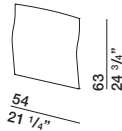

headrest fixed

PGT1