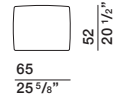

DIMENSIONS

central element

CN155A CN155B

back cushion

CS65

back cushion

CS77

ornamental cushion