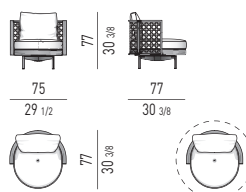

VERSIONE FISSA
FIXED VERSION

VERSIONE GIREVOLE
SWIVEL VERSION

MOVIMENTO GIREVOLE 360° CON RITORNO
360° SWIVEL MOVEMENT WITH RETURN

TORII NEST

POLTRONA | ARMCHAIR

VERSIONE FISSA
FIXED VERSION

VERSIONE GIREVOLE
SWIVEL VERSION