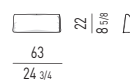

HIGH - ADATTO PER DIVANI CON SCHIENALE **ALTO**
HIGH - SUITABLE FOR **HIGH** BACKREST SOFAS