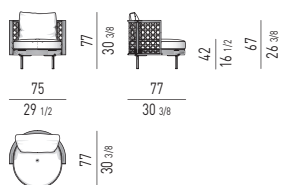

VERSIONE FISSA
FIXED VERSION

VERSIONE GIREVOLE
SWIVEL VERSION

MOVIMENTO GIREVOLE 360° CON RITORNO
360° SWIVEL MOVEMENT WITH RETURN

TORII NEST

POLTRONA | ARMCHAIR

VERSIONE FISSA
FIXED VERSION

VERSIONE GIREVOLE
SWIVEL VERSION