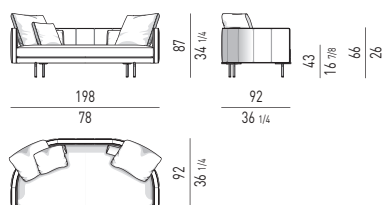

DIVANO **LOW** CM 198
SOFA **LOW** CM 198