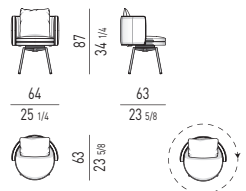

VERSIONE GIREVOLE
SWIVEL VERSION