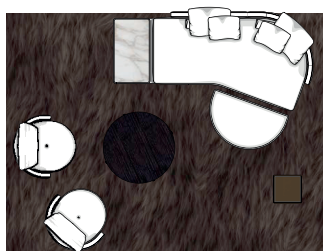

1. **A**
2. 1 divano inclinato con Top LOW dx cm 252x125 H87
   - 1 pouf semicircolare cm 100x60 H43
   - 2 poltrone SMALL girevoli cm 82x80 H72
   - 1 tavolino Ø cm 90 H30
   - 1 tavolino/pouf Solid Saddle-hide cm 35x35 H45
   - 1 tappeto Alps cm 400x300
3. 1 inclined sofa with Top LOW dx cm 252x125 H87
   - 1 semi-round ottoman cm 100x60 H43
   - 2 SMALL swivel armchairs cm 82x80 H72
   - 1 coffee table Ø cm 90 H30
   - 1 Solid Saddle-hide coffee table/ottoman cm 35x35 H45
   - 1 Alps rug cm 400x300
4. 1 Schräges Sofa mit Top LOW dx cm 252x125 H87
   - 1 Halbrunder Hocker cm 100x60 H43
   - 2 Sessel SMALL drehbar cm 82x80 H72
   - 1 Beistelltisch Ø cm 90 H30
   - 1 Beistelltisch/Hocker Solid Saddle-hide cm 35x35 H45
   - 1 Teppich Alps cm 400x300
5. 1 canapé incliné avec Top LOW dx cm 252x125 H87
   - 1 pouf semi rond cm 100x60 H43
   - 2 fauteuils SMALL pivotant cm 82x80 H72
   - 1 petite table Ø cm 90 H30
   - 1 petite table/pouf Solid Saddle-hide cm 35x35 H45
   - 1 tapis Alps cm 400x300