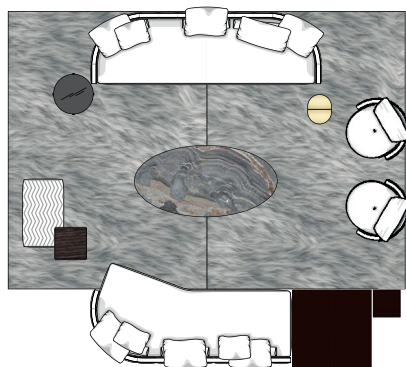

MOVIMENTO GIREVOLE 360° CON RITORNO
360° SWIVEL MOVEMENT WITH RETURN

TAVOLINI | COFFEE TABLES

CONSOLLE | CONSOLE TABLES

- A**
- 1 divano inclinato con Top LOW dx cm 252x125 H87
 - 1 pouf semicircolare cm 100x60 H43
 - 2 poltrone SMALL girevoli cm 82x80 H72
 - 1 tavolino Ø cm 90 H30
 - 1 tavolino/pouf Solid Saddle-hide cm 35x35 H45
 - 1 tappeto Alps cm 400x300
- 1 inclined sofa with Top LOW dx cm 252x125 H87
 - 1 semi-round ottoman cm 100x60 H43
 - 2 SMALL swivel armchairs cm 82x80 H72
 - 1 coffee table Ø cm 90 H30
 - 1 Solid Saddle-hide coffee table/ottoman cm 35x35 H45
 - 1 Alps rug cm 400x300
- 1 Schräges Sofa mit Top LOW dx cm 252x125 H87
 - 1 Halbrunder Hocker cm 100x60 H43
 - 2 Sessel SMALL drehbar cm 82x80 H72
 - 1 Beistelltisch Ø cm 90 H30
 - 1 Beistelltisch/Hocker Solid Saddle-hide cm 35x35 H45
 - 1 Teppich Alps cm 400x300
- 1 canapé incliné avec Top LOW dx cm 252x125 H87
 - 1 pouf semi rond cm 100x60 H43
 - 2 fauteuils SMALL pivotant cm 82x80 H72
 - 1 petite table Ø cm 90 H30
 - 1 petite table/pouf Solid Saddle-hide cm 35x35 H45
 - 1 tapis Alps cm 400x300