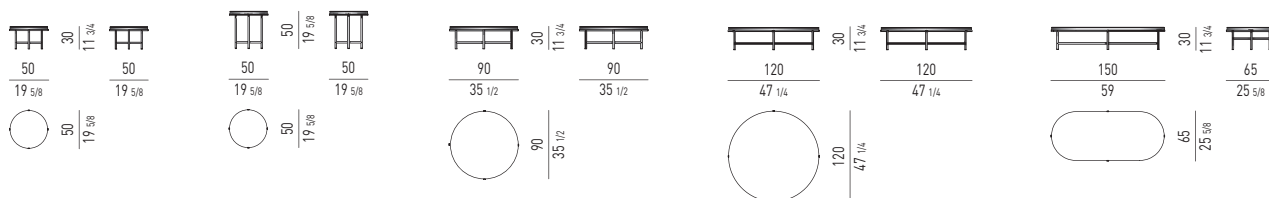

Minotti

POLTRONCINA LOUNGE | LOUNGE LITTLE ARMCHAIR

VERSIONE FISSA
FIXED VERSION

VERSIONE GIREVOLE
SWIVEL VERSION

MOVIMENTO GIREVOLE 360° CON RITORNO
360° SWIVEL MOVEMENT WITH RETURN

POLTRONCINA DINING | DINING LITTLE ARMCHAIR

VERSIONE FISSA
FIXED VERSION

VERSIONE GIREVOLE
SWIVEL VERSION

MOVIMENTO GIREVOLE 360° CON RITORNO
360° SWIVEL MOVEMENT WITH RETURN

TORII NEST

POLTRONA | ARMCHAIR

VERSIONE FISSA
FIXED VERSION

VERSIONE GIREVOLE
SWIVEL VERSION

MOVIMENTO GIREVOLE 360° CON RITORNO
360° SWIVEL MOVEMENT WITH RETURN

TAVOLINI | COFFEE TABLES