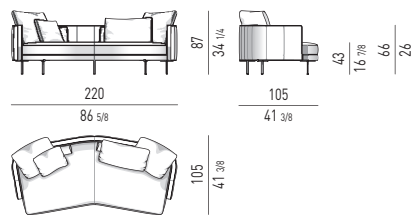

VETRO GLASS

FRASSINO ASH

BASE BASE

ALLUMINIO ALUMINIUM

Minotti

DIVANI | SOFAS

DIVANO **LOW** CM 184
SOFA **LOW** CM 184

DIVANO CURVO **LOW** CM 220
ANGLED SOFA **LOW** CM 220