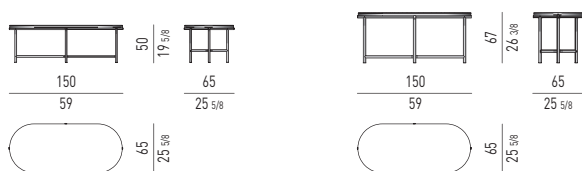

CONSOLLE | CONSOLE TABLES