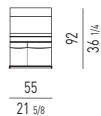

PORTARIVISTE | MAGAZINE CADDY

DISPONIBILE ESCLUSIVAMENTE PER LE SEDUTE **LOW**
AVAILABLE ONLY FOR THE **LOW** SEATING