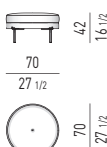

VERSIONE GIREVOLE SWIVEL VERSION

MOVIMENTO GIREVOLE 360° CON RITORNO
360° SWIVEL MOVEMENT WITH RETURN

POUF | OTTOMANS

SMALL - CONSIGLIATO PER POLTRONA SMALL SMALL - SUGGESTED FOR SMALL ARMCHAIR

MEDIUM - CONSIGLIATO PER POLTRONA MEDIUM MEDIUM - SUGGESTED FOR MEDIUM ARMCHAIR