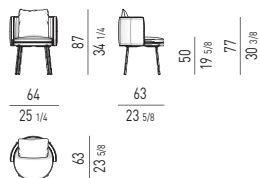

POLTRONCINA DINING | DINING LITTLE ARMCHAIR

VERSIONE FISSA
FIXED VERSION