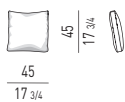

CUSCINO OPTIONAL | OPTIONAL CUSHION