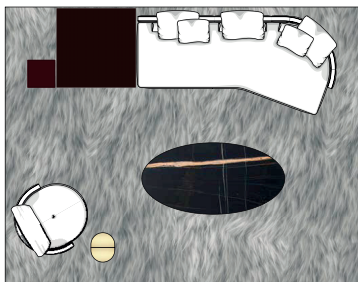

1. **F**
2. 1 divano inclinato terminale LOW dx cm 252x125 H87
   - 1 poltrona LARGE girevole cm 94x94 H72
   - 1 tavolino Solid cm 35x35 H45
   - 1 tavolino contenitore Solid con 1 cassetto cm 100x100 H30
   - 1 tavolino Flirt cm 37x30 H52
   - 1 tavolino Linha cm 180x90 H28
   - 1 tappeto Alps cm 450x350
3. 1 LOW inclined sofa with 1 armrest dx cm 252x125 H87
   - 1 LARGE swivel armchair cm 94x94 H72
   - 1 Solid coffee table cm 35x35 H45
   - 1 Solid storage coffee table with 1 drawer cm 100x100 H30
   - 1 Flirt coffee table cm 37x30 H52
   - 1 Linha coffee table cm 180x90 H28
   - 1 Alps rug cm 450x350
4. 1 Schräges Sofa mit 1 Armlehne LOW dx cm 252x125 H87
   - 1 Sessel LARGE drehbar cm 94x94 H72
   - 1 Beistelltisch Solid cm 35x35 H45
   - 1 Beistelltisch/Behälter Solid mit 1 Schublade cm 100x100 H30
   - 1 Beistelltisch Flirt cm 37x30 H52
   - 1 Beistelltisch Linha cm 180x90 H28
   - 1 Teppich Alps cm 450x350
5. 1 canapé incliné avec 1 accoudoir LOW dx cm 252x125 H87
   - 1 fauteuil LARGE pivotant cm 94x94 H72
   - 1 petite table Solid cm 35x35 H45
   - 1 petite table récipient Solid avec 1 tiroir cm 100x100 H30
   - 1 petite table Flirt cm 37x30 H52
   - 1 petite table Linha cm 180x90 H28
   - 1 tapis Alps cm 450x350