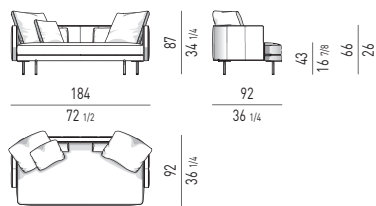

VETRO GLASS

FRASSINO ASH

BASE BASE

ALLUMINIO ALUMINIUM

Minotti

DIVANI | SOFAS

DIVANO **LOW** CM 184
SOFA **LOW** CM 184

DIVANO CURVO **LOW** CM 220
ANGLED SOFA **LOW** CM 220