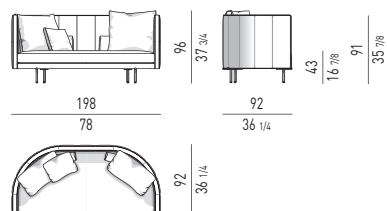

DIVANO **HIGH** CM 198
SOFA **HIGH** CM 198