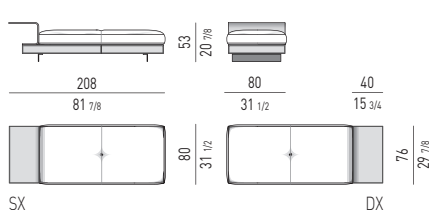

PANCA CON **FLAP** CM **208X80**
BENCH WITH **FLAP** CM **208X80**