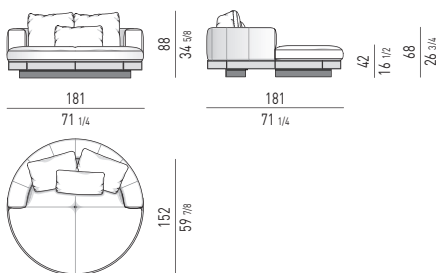

ISOLA **CIRCLE CM 181X181**
CIRCLE ISLAND CM 181X181