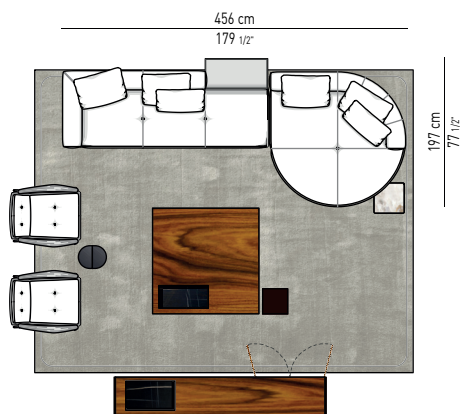

1. **E**
2. 1 elemento terminale penisola con FLAP sx cm 275x118 H88 - modulo seduta cm 83
   - 1 Chaise-Longue Round LARGE dx cm 181x181 H88
   - 2 poltrone Fynn Saddle-hide cm 82x93 H76
   - 1 tavolino Flirt cm 37x30 H52
   - 1 contenitore Boteco orizzontale Living con 2 ante cm 280x50 H60
   - 1 tavolino Boteco cm 140x140 H22
   - 1 tavolino Solid cm 35x35 H45
   - 1 tavolino Kyle cm 40x40 H45
   - 1 tappeto Outline cm 500x400
3. 1 open-end element with 1 armrest and FLAP sx cm 275x118 H88 - seating module cm 83
4. 1 Chaise-Longue Round LARGE dx cm 181x181 H88
5. 2 Fynn Saddle-hide armchairs cm 82x93 H76
6. 1 Flirt coffee table cm 37x30 H52
7. 1 Boteco Living horizontal sideboard with 2 doors cm 280x50 H60
8. 1 Boteco coffee table cm 140x140 H22
9. 1 Solid coffee table cm 35x35 H45
10. 1 Kyle coffee table cm 40x40 H45
11. 1 Outline rug cm 500x400

1. 1 Halbinsелеlement mit 1 Armlehne und FLAP sx cm 275x118 H88 - Sitzkissen cm 83
   - 1 Chaise-Longue Round LARGE dx cm 181x181 H88
   - 2 Sessel Fynn Saddle-hide cm 82x93 H76
   - 1 Beistelltisch Flirt cm 37x30 H52
   - 1 Living horizontales Sideboard Boteco mit 2 Türen cm 280x50 H60
   - 1 Beistelltisch Boteco 140x140 H22
   - 1 Beistelltisch Solid cm 35x35 H45
   - 1 Beistelltisch Kyle cm 40x40 H45
   - 1 Teppich Outline cm 500x400
2. 1 élément îlot avec accoudoir et FLAP sx cm 275x118 H88 - coussin de siège cm 83
3. 1 Chaise-Longue Round LARGE dx cm 181x181 H88
4. 2 fauteuils Fynn Saddle-hide cm 82x93 H76
5. 1 petite table Flirt cm 37x30 H52
6. 1 bahut horizontal Boteco Living avec 2 portes cm 280x50 H60
7. 1 petite table Boteco cm 140x140 H22
8. 1 petite table Solid cm 35x35 H45
9. 1 petite table Kyle cm 40x40 H45
10. 1 tapis Outline cm 500x400