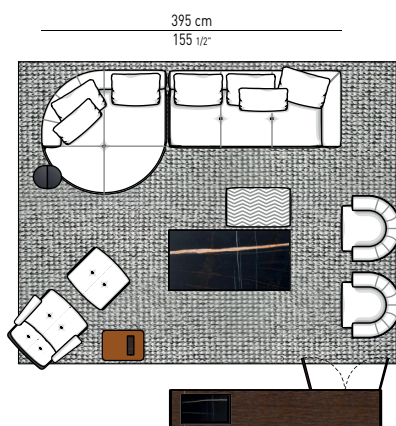

1. **C**
2. 1 Chaise-Longue Round SMALL sx cm 165x165 H88
   - 1 elemento terminale dx cm 230x102 H88 modulo seduta cm 68
   - 1 poltrona Daiki cm 93x91 H69
   - 1 poggiatesta Daiki cm 67x64 H40
   - 2 poltrone Mattia Lounge cm 87x79 H67
   - 1 contenitore Boteco orizzontale Living con 2 ante cm 280x50 H60
   - 1 tavolino Flirt cm 37x30 H52
   - 1 tavolino Block cm 55x40 H45
   - 1 tavolino Linha cm 160x80 H28
   - 1 pouf Quincy Chevron cm 86x52 H38
   - 1 tappeto Osaka cm 500x400
   - 1 Chaise-Longue Round SMALL sx cm 165x165 H88
   - 1 elemento with 1 armrest dx cm 230x102 H88 seating module cm 68
   - 1 Daiki armchair cm 93x91 H69
   - 1 Daiki footstool cm 67x64 H40
   - 2 Mattia Lounge armchairs cm 87x79 H67
   - 1 Boteco Living horizontal sideboard with 2 doors cm 280x50 H60
   - 1 Flirt coffee table cm 37x30 H52
   - 1 Block coffee table cm 55x40 H45
   - 1 Linha coffee table cm 160x80 H28
   - 1 Quincy Chevron ottoman cm 86x52 H38
   - 1 Osaka rug cm 500x400
   - 1 Chaise-Longue Round SMALL sx cm 165x165 H88
   - 1 élément avec 1 accoudoir dx cm 230x102 H88 coussin de siège cm 68
   - 1 fauteuil Daiki cm 93x91 H69
   - 1 repose-pied Daiki cm 67x64 H40
   - 2 fauteuils Mattia Lounge cm 87x79 H67
   - 1 bahut horizontal Boteco Living avec 2 portes cm 280x50 H60
   - 1 petite table Flirt cm 37x30 H52
   - 1 petite table Block cm 55x40 H45
   - 1 petite table Linha cm 160x80 H28
   - 1 pouf Quincy Chevron cm 86x52 H38
   - 1 tapis Osaka cm 500x400