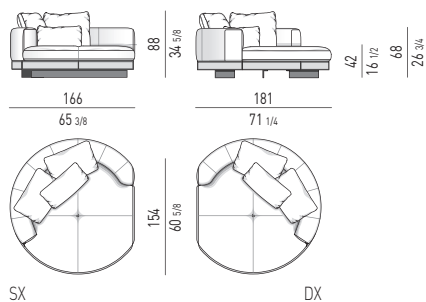

## CHAISE-LONGUES ROUND

CHAISE-LONGUE ROUND **SMALL CM 165X165**  
CHAISE-LONGUE ROUND **SMALL CM 165X165**

CHAISE-LONGUE ROUND **LARGE CM 181X181**  
CHAISE-LONGUE ROUND **LARGE CM 181X181**

CHAISE-LONGUE **CIRCLE CM 166X181**  
CHAISE-LONGUE **CIRCLE CM 166X181**