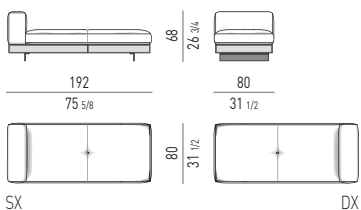

PANCHE | BENCHES

PANCA CON BRACCIOLLO CM **192X80**
BENCH WITH ARMREST CM **192X80**