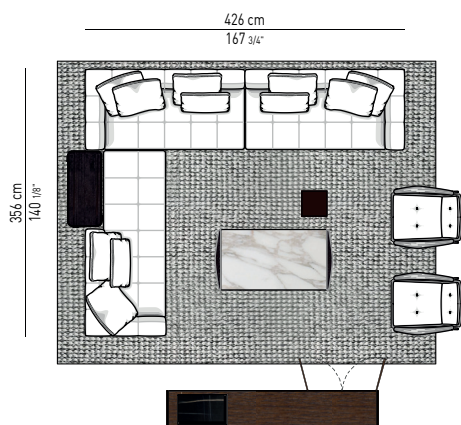

1. **H**
2. 1 elemento terminale penisola sx cm 248x108 H86
   - 1 elemento terminale sx cm 213x108 H86
   - 1 elemento terminale dx cm 213x108 H86
   - 2 poltrone Fynn Saddle-hide cm 82x93 H76
   - 1 contenitore Boteco orizzontale Living con 2 ante cm 280x50 H60
   - 1 tavolino Mattia cm 100x45 H45
   - 1 tavolino Fynn cm 155x80 H28
   - 1 tavolino Solid cm 35x35 H45
   - 1 tappeto Osaka cm 500x400
   - 1 open-end element with 1 armrest sx cm 248x108 H86
   - 1 element with 1 armrest sx cm 213x108 H86
   - 1 element with 1 armrest dx cm 213x108 H86
   - 2 Fynn Saddle-hide armchairs cm 82x93 H76
   - 1 Boteco Living horizontal sideboard with 2 doors cm 280x50 H60
   - 1 Mattia coffee table cm 100x45 H45
   - 1 Fynn coffee table cm 155x80 H28
   - 1 Solid coffee table cm 35x35 H45
   - 1 Osaka rug cm 500x400

- 1 Halbinsenelement mit 1 Armlehne sx cm 248x108 H86
- 1 Endelement mit 1 Armlehne sx cm 213x108 H86
- 1 Endelement mit 1 Armlehne dx cm 213x108 H86
- 2 sessel Fynn Saddle-hide cm 82x93 H76
- 1 horizontales Sideboard Boteco Living mit 2 Türen cm 280x50 H60
- 1 Beistelltisch Mattia cm 100x45 H45
- 1 Beistelltisch Fynn cm 155x80 H28
- 1 Beistelltisch Solid cm 35x35 H45
- 1 Teppich Osaka cm 500x400
- 1 élément îlot avec 1 accoudoir sx cm 248x108 H86
- 1 élément avec 1 accoudoir sx cm 213x108 H86
- 1 élément avec 1 accoudoir dx cm 213x108 H86
- 2 fauteuils Fynn Saddle-hide cm 82x93 H76
- 1 bahut horizontal Boteco Living avec 2 portes cm 280x50 H60
- 1 petite table Mattia cm 100x45 H45
- 1 petite table Fynn cm 155x80 H28
- 1 petite table Solid cm 35x35 H45
- 1 tapis Osaka cm 500x400