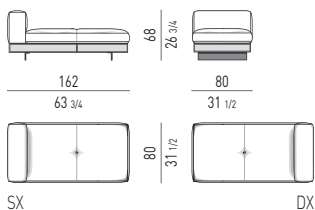

PANCHE | BENCHES

PANCA CON BRACCIOLO CM **162X80**
BENCH WITH ARMREST CM **162X80**