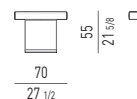

POGGIATESTA OPTIONAL **CM 70** (SEDUTA CM 83)
OPTIONAL HEADREST **CM 70** (SEAT CM 83)