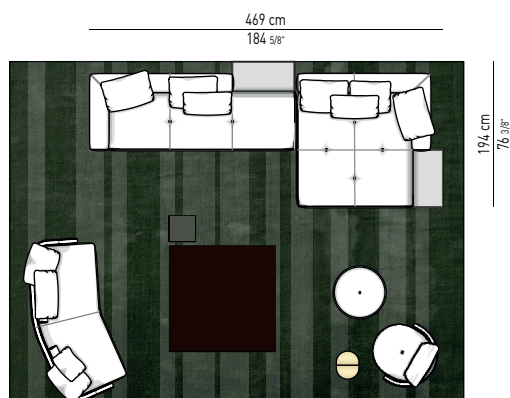

1. **F**
2. 1 elemento terminale penisola con FLAP sx cm 275x118 H88 - modulo di seduta cm 83
   - 1 Chaise-Longue Square LARGE dx con FLAP cm 194x178 H88
   - 1 divano Torii curvo LOW cm 220x105 H87
   - 1 poltrona Torii MEDIUM girevole cm 88x88 H72
   - 1 pouf Torii MEDIUM Ø cm 70 H42
   - 1 tavolino contenitore Solid con 2 cassetti cm 140x140 H30
   - 1 tavolino/pouf Solid Saddle-hide cm 35x35 H45
   - 1 tavolino Flirt cm 37x30 H52
   - 1 tappeto Dibbets Barcode cm 600x450
3. 1 open-end element with 1 armrest and FLAP sx cm 275x118 H88 - seating module cm 83
4. 1 Chaise-Longue Square LARGE dx with FLAP cm 194x178 H88
5. 1 Torii LOW angled sofa cm 220x105 H87
6. 1 Torii MEDIUM swivel armchair cm 88x88 H72
7. 1 Torii MEDIUM ottoman Ø cm 70 H42
8. 1 Solid storage coffee table with 2 drawers cm 140x140 H30
9. 1 Solid Saddle-hide coffee table/ottoman cm 35x35 H45
10. 1 Flirt coffee table cm 37x30 H52
11. 1 Dibbets Barcode rug cm 600x450

1. 1 Halbinsелеlement mit 1 Armlehne und FLAP sx cm 275x118 H88 - Sitzkissen cm 83
   - 1 Chaise-Longue Square LARGE dx mit FLAP cm 194x178 H88
   - 1 Rundes Sofa Torii LOW cm 220x105 H87
   - 1 Sessel Torii MEDIUM drehbar cm 88x88 H72
   - 1 Hocker Torii MEDIUM Ø cm 70 H42
   - 1 Beistelltisch/Behälter Solid mit 2 Schubladen cm 140x140 H30
   - 1 Beistelltisch/Hocker Solid Saddle-hide cm 35x35 H45
   - 1 Beistelltisch Flirt cm 37x30 H52
   - 1 Teppich Dibbets Barcode cm 600x450
2. 1 élément îlot avec accoudoir et FLAP sx cm 275x118 H88 - coussin de siège cm 83
3. 1 Chaise-Longue Square LARGE dx avec FLAP cm 194x178 H88
4. 1 canapé Torii rond LOW cm 220x105 H87
5. 1 fauteuil Torii MEDIUM pivotant cm 88x88 H72
6. 1 pouf Torii MEDIUM Ø cm 70 H42
7. 1 petite table récipient Solid avec 2 tiroirs cm 140x140 H30
8. 1 petite table/pouf Solid Saddle-hide cm 35x35 H45
9. 1 petite table Flirt cm 37x30 H52
10. 1 tapis Dibbets Barcode cm 600x450