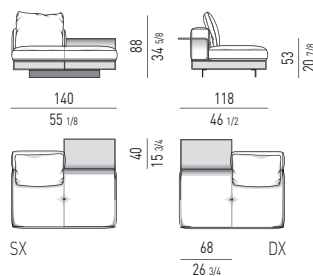

ELEMENTO PENISOLA CON **FLAP** CM 140 OPEN-END ELEMENT WITH **FLAP** CM 140