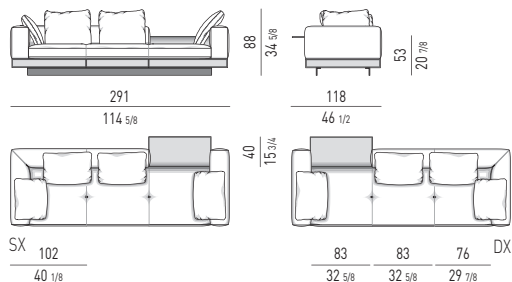

DIVANI ANGOLARI-DAYBED | CORNER SOFAS-DAYBED

DIVANO ANGOLARE-DAYBED CON FLAP CM 291X118 - SCHIENALE CM 182
CORNER SOFA-DAYBED WITH FLAP CM 291X118 - BACKREST CM 182