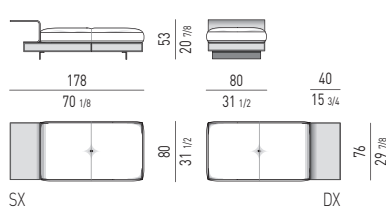

PANCA CON **FLAP** CM **178X80**
BENCH WITH **FLAP** CM **178X80**