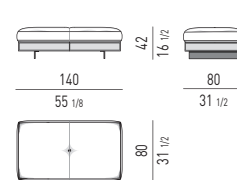

## PANCHE | BENCHES

PANCA CON BRACCIOLO CM **162X80**  
BENCH WITH ARMREST CM **162X80**

PANCA CON **FLAP** CM **178X80**  
BENCH WITH **FLAP** CM **178X80**

PANCA CM **140X80**  
BENCH CM **140X80**