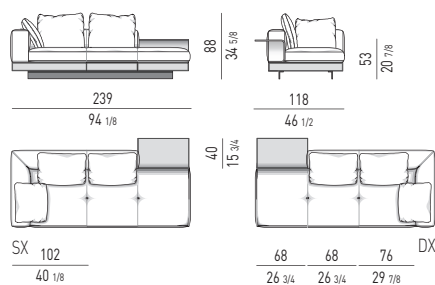

ELEMENTO ANGOLARE TERMINALE PENISOLA CON **FLAP** CM **239X118**
CORNER OPEN-END ELEMENT WITH 1 ARMREST AND **FLAP** CM **239X118**