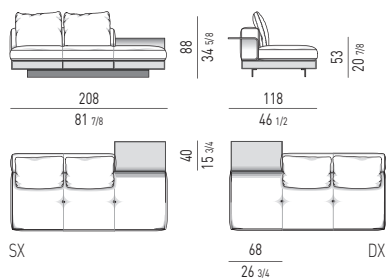

ELEMENTO PENISOLA CON **FLAP** CM 208 OPEN-END ELEMENT WITH **FLAP** CM 208