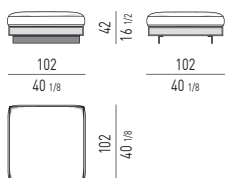

POUF | OTTOMAN