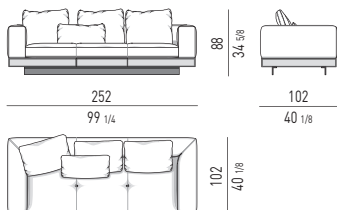

DIVANO CM 252
SOFA CM 252