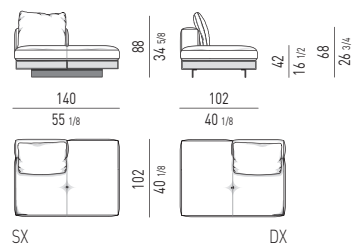

ELEMENTI PENISOLA | OPEN-END ELEMENTS

ELEMENTO PENISOLA CM 140 OPEN-END ELEMENT CM 140