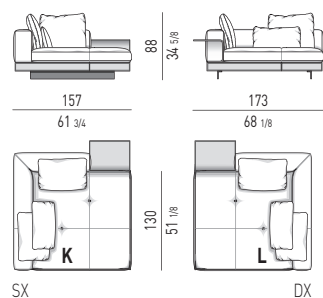

CHAISE-LONGUE SQUARE **SMALL** CON **FLAP** CM **157X173**
CHAISE-LONGUE SQUARE **SMALL** WITH **FLAP** CM **157X173**