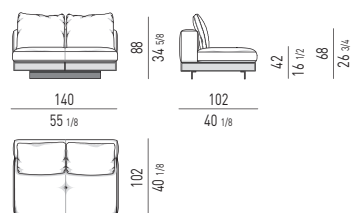

ELEMENTI CENTRALI | CENTRAL ELEMENTS

ELEMENTO CENTRALE CM 140 CENTRAL ELEMENT CM 140