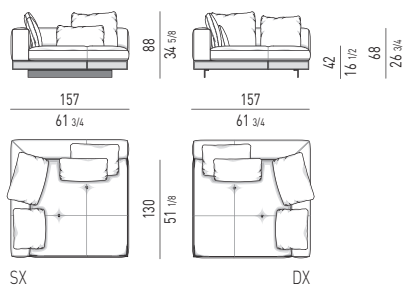

CHAISE-LONGUES

CHAISE-LONGUES SQUARE SMALL

CHAISE-LONGUE SQUARE **SMALL** CM **157X157**
CHAISE-LONGUE SQUARE **SMALL** CM **157X157**