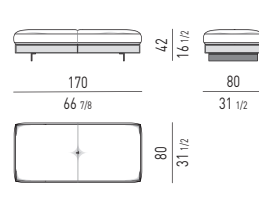

## PANCHE | BENCHES

PANCA CON BRACCIOLLO CM **192X80**  
BENCH WITH ARMREST CM **192X80**

PANCA CON **FLAP** CM **208X80**  
BENCH WITH **FLAP** CM **208X80**

PANCA CM **170X80**  
BENCH CM **170X80**