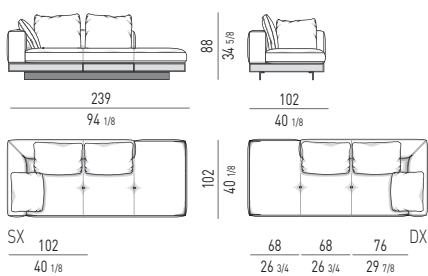

ELEMENTO ANGOLARE TERMINALE PENISOLA CM **239X102**
CORNER OPEN-END ELEMENT WITH 1 ARMREST CM **239X102**