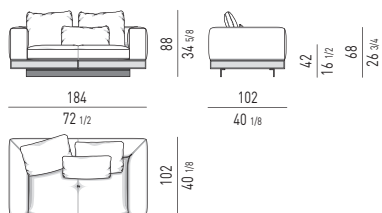

MODULO DI SEDUTA CM 68 | SEATING MODULE CM 68

DIVANI | SOFAS

DIVANO CM 184
SOFA CM 184