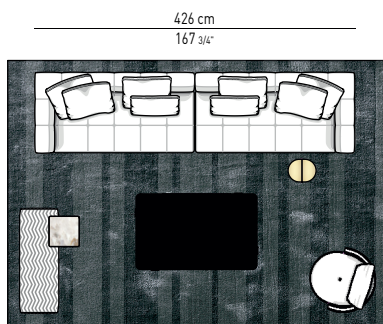

1. **G**
2. 1 elemento terminale sx cm 213x108 H86
   - 1 elemento terminale dx cm 213x108 H86
   - 1 poltrona Torii MEDIUM girevole cm 88x88 H72
   - 1 pouf Quincy Chevron cm 139x52 H38
   - 1 tavolino Kyle cm 40x40 H45
   - 1 tavolino Mattia cm 160x100 H28
   - 1 tavolino Flirt cm 37x30 H52
   - 1 tappeto Dibbets Barcode cm 500x350
   - 1 element with 1 armrest sx cm 213x108 H86
   - 1 element with 1 armrest dx cm 213x108 H86
   - 1 Torii MEDIUM swivel armchair cm 88x88 H72
   - 1 Quincy Chevron ottoman cm 139x52 H38
   - 1 Kyle coffee table cm 40x40 H45
   - 1 Mattia coffee table cm 160x100 H28
   - 1 Flirt coffee table cm 37x30 H52
   - 1 Dibbets Barcode rug cm 500x350

- 1 Endelement mit 1 Armlehne sx cm 213x108 H86
- 1 Endelement mit 1 Armlehne dx cm 213x108 H86
- 1 Sessel Torii MEDIUM drehbar cm 88x88 H72
- 1 Hocker Quincy Chevron cm 139x52 H38
- 1 Beistelltisch Kyle cm 40x40 H45
- 1 Beistelltisch Mattia cm 160x100 H28
- 1 Beistelltisch Flirt cm 37x30 H52
- 1 Teppich Dibbets Barcode cm 500x350
- 1 élément avec 1 accoudoir sx cm 213x108 H86
- 1 élément avec 1 accoudoir dx cm 213x108 H86
- 1 fauteuil Torii MEDIUM pivotant cm 88x88 H72
- 1 petite table Kyle cm 40x40 H45
- 1 petite table Mattia cm 160x100 H28
- 1 petite table Flirt cm 37x30 H52
- 1 tapis Dibbets Barcode cm 500x350