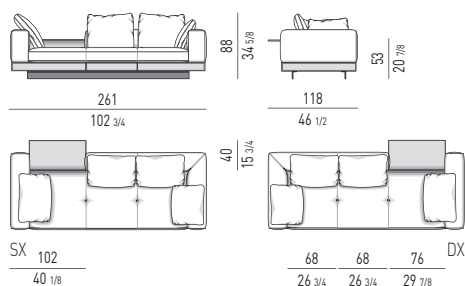

DIVANO ANGOLARE-DAYBED CON **FLAP** CM **261X118** - SCHIENALE CM **159**
CORNER SOFA-DAYBED WITH **FLAP** CM **261X118** - BACKREST CM **159**