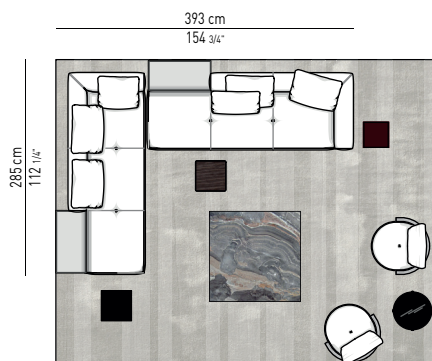

### POSIZIONE POGGIATESTA | HEADREST POSITION

- A**
- 1 Chaise-Longue Square LARGE con FLAP sx cm 194x178 H88
  - 1 elemento angolare terminale dx cm 269x102 H88 - modulo seduta cm 83
  - 1 elemento terminale penisola con FLAP dx cm 275x118 H88 - modulo seduta cm 83
  - 1 poltrona Torii MEDIUM girevole cm 88x88 H72
  - 1 pouf Torii SMALL Ø cm 64 H42
  - 1 tavolino Flirt cm 37x30 H52
  - 1 contenitore orizzontale Darren Living/Tv con 3 cassettoni cm 277x56 H54,5 - versione LEGS
  - 1 tavolino Boteco cm 140x140 H22
  - 1 tavolino/pouf Solid Saddle-hide cm 35x35 H45
  - 1 tappeto Dibbets Barcode cm 600x500
- 1 Chaise-Longue Square LARGE mit FLAP sx cm 194x178 H88
  - 1 Eckelement mit 1 Armlehne dx cm 269x102 H88 - Sitzkissen cm 83
  - 1 Halbinsenelement mit 1 Armlehne und FLAP dx cm 275x118 H88 - Sitzkissen cm 83
  - 1 Sessel Torii MEDIUM drehbar cm 88x88 H72
  - 1 Hocker Torii SMALL Ø cm 64 H42
  - 1 Beistelltisch Flirt cm 37x30 H52
  - 1 Horizontales Sideboard Darren Living/Tv mit 3 Schubladen cm 277x56 H54,5 - LEGS Ausführung
  - 1 Beistelltisch Boteco cm 140x140 H22
  - 1 Beistelltisch/Hocker Solid Saddle-hide cm 35x35 H45
  - 1 Teppich Dibbets Barcode cm 600x500
- 1 Chaise-Longue Square LARGE with FLAP sx cm 194x178 H88
  - 1 corner element with 1 armrest dx cm 269x102 H88 - seating module cm 83
  - 1 open-end element with 1 armrest and FLAP dx cm 275x118 H88 - seating module cm 83
  - 1 Torii MEDIUM swivel armchair cm 88x88 H72
  - 1 Torii SMALL ottoman Ø cm 64 H42
  - 1 Flirt coffee table cm 37x30 H52
  - 1 Darren Living/Tv horizontal sideboard with 3 drawers cm 277x56 H54,5 - LEGS version
  - 1 Boteco coffee table cm 140x140 H22
  - 1 Solid Saddle-hide coffee table/ottoman cm 35x35 H45
  - 1 Dibbets Barcode rug cm 600x500
- 1 Chaise-Longue Square LARGE avec FLAP sx cm 194x178 H88
  - 1 élément d'angle avec 1 accoudoir dx cm 269x102 H88 - coussin de siège cm 83
  - 1 élément îlot avec accoudoir et FLAP dx cm 275x118 H88 - coussin de siège cm 83
  - 1 fauteuil Torii MEDIUM pivotant cm 88x88 H72
  - 1 pouf Torii SMALL Ø cm 64 H42
  - 1 petite table Flirt cm 37x30 H52
  - 1 bahut horizontal Darren Living/Tv avec 3 tiroirs cm 277x56 H54,5 - version LEGS
  - 1 petite table Boteco cm 140x140 H22
  - 1 petite table/pouf Solid Saddle-hide cm 35x35 H45
  - 1 tapis Dibbets Barcode cm 600x500