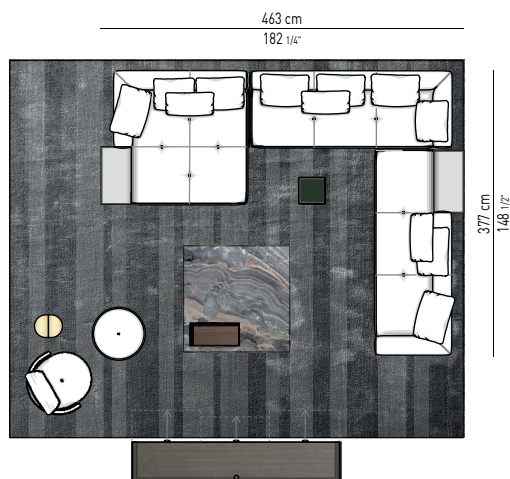

### POSIZIONE POGGIATESTA | HEADREST POSITION

- A**
- 1 Chaise-Longue Square LARGE con FLAP sx cm 194x178 H88
  - 1 elemento angolare terminale dx cm 269x102 H88 - modulo seduta cm 83
  - 1 elemento terminale penisola con FLAP dx cm 275x118 H88 - modulo seduta cm 83
  - 1 poltrona Torii MEDIUM girevole cm 88x88 H72
  - 1 pouf Torii SMALL Ø cm 64 H42
  - 1 tavolino Flirt cm 37x30 H52
  - 1 contenitore orizzontale Darren Living/Tv con 3 cassettoni cm 277x56 H54,5 - versione LEGS
  - 1 tavolino Boteco cm 140x140 H22
  - 1 tavolino/pouf Solid Saddle-hide cm 35x35 H45
  - 1 tappeto Dibbets Barcode cm 600x500
- 1 Chaise-Longue Square LARGE mit FLAP sx cm 194x178 H88
  - 1 Eckelement mit 1 Armlehne dx cm 269x102 H88 - Sitzkissen cm 83
  - 1 Halbinsenelement mit 1 Armlehne und FLAP dx cm 275x118 H88 - Sitzkissen cm 83
  - 1 Sessel Torii MEDIUM drehbar cm 88x88 H72
  - 1 Hocker Torii SMALL Ø cm 64 H42
  - 1 Beistelltisch Flirt cm 37x30 H52
  - 1 Horizontales Sideboard Darren Living/Tv mit 3 Schubladen cm 277x56 H54,5 - LEGS Ausführung
  - 1 Beistelltisch Boteco cm 140x140 H22
  - 1 Beistelltisch/Hocker Solid Saddle-hide cm 35x35 H45
  - 1 Teppich Dibbets Barcode cm 600x500
- 1 Chaise-Longue Square LARGE with FLAP sx cm 194x178 H88
  - 1 corner element with 1 armrest dx cm 269x102 H88 - seating module cm 83
  - 1 open-end element with 1 armrest and FLAP dx cm 275x118 H88 - seating module cm 83
  - 1 Torii MEDIUM swivel armchair cm 88x88 H72
  - 1 Torii SMALL ottoman Ø cm 64 H42
  - 1 Flirt coffee table cm 37x30 H52
  - 1 Darren Living/Tv horizontal sideboard with 3 drawers cm 277x56 H54,5 - LEGS version
  - 1 Boteco coffee table cm 140x140 H22
  - 1 Solid Saddle-hide coffee table/ottoman cm 35x35 H45
  - 1 Dibbets Barcode rug cm 600x500
- 1 Chaise-Longue Square LARGE avec FLAP sx cm 194x178 H88
  - 1 élément d'angle avec 1 accoudoir dx cm 269x102 H88 - coussin de siège cm 83
  - 1 élément îlot avec accoudoir et FLAP dx cm 275x118 H88 - coussin de siège cm 83
  - 1 fauteuil Torii MEDIUM pivotant cm 88x88 H72
  - 1 pouf Torii SMALL Ø cm 64 H42
  - 1 petite table Flirt cm 37x30 H52
  - 1 bahut horizontal Darren Living/Tv avec 3 tiroirs cm 277x56 H54,5 - version LEGS
  - 1 petite table Boteco cm 140x140 H22
  - 1 petite table/pouf Solid Saddle-hide cm 35x35 H45
  - 1 tapis Dibbets Barcode cm 600x500