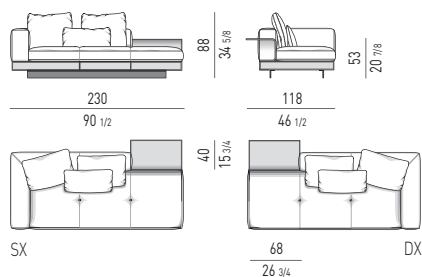

ELEMENTO TERMINALE PENISOLA CON **FLAP** CM 230 OPEN-END ELEMENT WITH 1 ARMREST AND **FLAP** CM 230