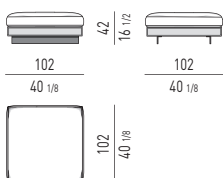

POUF | OTTOMAN