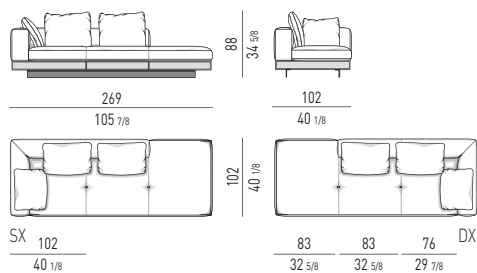

ELEMENTO ANGOLARE TERMINALE PENISOLA CM **269X102**
CORNER OPEN-END ELEMENT WITH 1 ARMREST CM **269X102**