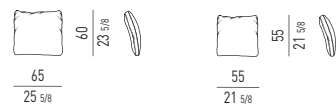

CUSCINI SCHIENALE OPTIONAL OPTIONAL BACKREST CUSHIONS