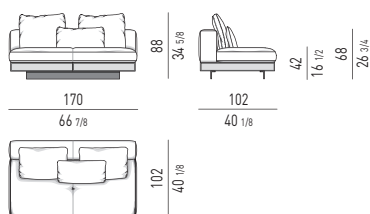

ELEMENTI CENTRALI | CENTRAL ELEMENTS

ELEMENTO CENTRALE CM 170 CENTRAL ELEMENT CM 170