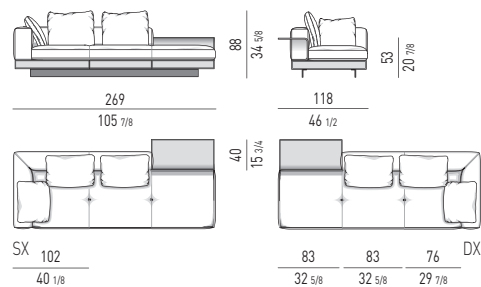

ELEMENTO ANGOLARE TERMINALE PENISOLA CON **FLAP** CM **269X118**
CORNER OPEN-END ELEMENT WITH 1 ARMREST AND **FLAP** CM **269X118**