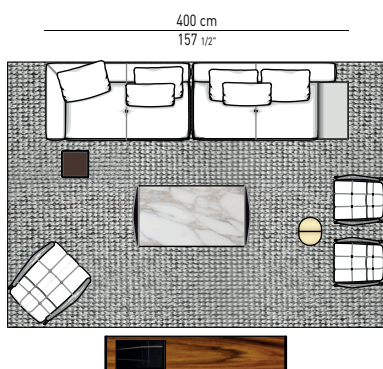

1. **D**
2. 1 elemento terminale sx cm 192x102 H88 modulo seduta cm 83
   - 1 elemento terminale con FLAP dx cm 208x102 H88 - modulo seduta cm 83
   - 1 poltrona Fynn cm 82x93 H76
   - 2 poltroncine Fynn Saddle-Hide Lounge cm 67x69 H75
   - 1 consolle Boteco Living/Tv cm 240x50 H55
   - 1 tavolino/pouf Solid Saddle-hide cm 35x35 H45
   - 1 tavolino Fynn cm 155x80 H28
   - 1 tavolino Flirt cm 37x30 H52
   - 1 tappeto Osaka cm 500x350
   - 1 elemento with 1 armrest sx cm 192x102 H88 seating module cm 83
   - 1 element with 1 armrest and FLAP dx cm 208x102 H88 - seating module cm 83
   - 1 Fynn armchair cm 82x93 H76
   - 2 Fynn Saddle-hide Lounge armchairs cm 67x69 H75
   - 1 Boteco Living/Tv console table cm 240x50 H55
   - 1 Solid Saddle-hide coffee table/ottoman cm 35x35 H45
   - 1 Fynn coffee table cm 155x80 H28
   - 1 Flirt coffee table cm 37x30 H52
   - 1 Osaka rug cm 500x350
   - 1 Endelement mit 1 Armlehne sx cm 192x102 H88 - Sitzkissen cm 83
   - 1 Endelement mit 1 Armlehne und FLAP dx cm 208x102 H88 - Sitzkissen cm 83
   - 1 Sessel Fynn cm 82x93 H76
   - 2 Kleiner Armsessel Fynn Saddle-hide Lounge cm 67x69 H75
   - 1 Living/Tv Konsole Boteco cm 240x50 H55
   - 1 Beistelltisch/Hocker Solid Saddle-hide cm 35x35 H45
   - 1 Beistelltisch Fynn cm 155x80 H28
   - 1 Beistelltisch Flirt cm 37x30 H52
   - 1 Teppich Osaka cm 500x350
   - 1 élément avec 1 accoudoir sx cm 192x102 H88 coussin de siège cm 83
   - 1 élément avec 1 accoudoir et FLAP dx cm 208x102 H88 - coussin de siège cm 83
   - 1 fauteuil Fynn cm 82x93 H76
   - 2 petits fauteuils Fynn Saddle-Hide Lounge cm 67x69 H75
   - 1 console Boteco Living/Tv cm 240x50 H55
   - 1 petite table/pouf Solid Saddle-hide cm 35x35 H45
   - 1 petite table Fynn cm 155x80 H28
   - 1 petite table Flirt cm 37x30 H52
   - 1 tapis Osaka cm 500x350