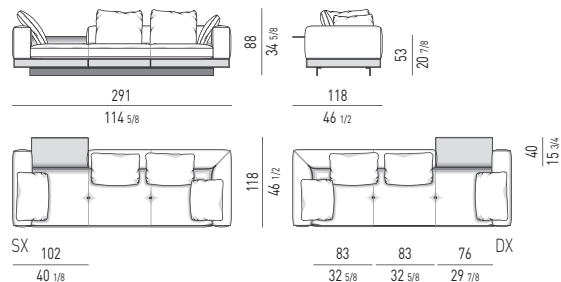

DIVANO ANGOLARE-DAYBED CON FLAP CM 291X118 - SCHIENALE CM 189
CORNER SOFA-DAYBED WITH FLAP CM 291X118 - BACKREST CM 189