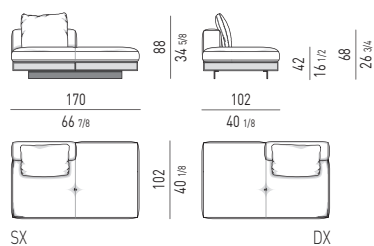

ELEMENTI PENISOLA | OPEN-END ELEMENTS

ELEMENTO PENISOLA CM 170 OPEN-END ELEMENT CM 170