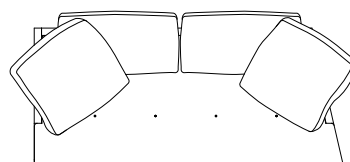

porro

CURRY

DIMENSIONI - daybed

Daybed sinistro
Left daybed

Daybed destro
Right daybed

MATERIALI

Struttura	Massello di frassino tinto nero	Structure	Black stained ash solid-wood
Schienale e braccioli	Paglia di Vienna verniciata nera	Back and arms	Black painted Vienna straw
Seduta	Poliuretano espanso sagomato a densità differenziata	Seat	Shaped polyurethane foam with variable density
Schienale	Cuscini in piuma d'oca canalizzata e inserto centrale in poliuretano espanso con fodera in fibra di poliestere	Back	Cushions made of blown goose down with a central insert in polyurethane foam with polyester fiber lining
Rivestimento	Tessuto e pelle della Collezione Porro	Covering	Fabric and leather of the Porro Collection

CURRY

DIMENSIONI - divano / sofa

Divano sinistro
Left sofa

Divano destro
Right sofa

MATERIALI

Struttura	Massello di frassino tinto nero
Schienale e braccioli	Paglia di Vienna verniciata nera
Seduta	Poliuretano espanso sagomato a densità differenziata
Schienale	Cuscini in piuma d'oca canalizzata e inserto centrale in poliuretano espanso con fodera in fibra di poliestere
Rivestimento	Tessuto e pelle della Collezione Porro