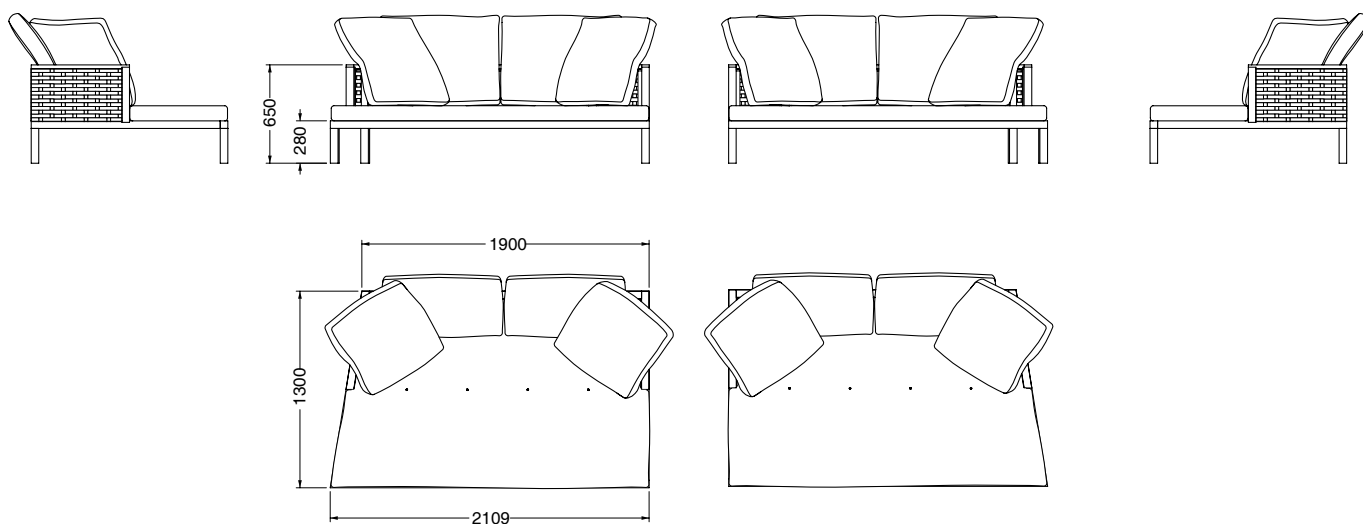

CURRY

design **Piero Lissoni**
2018

Adatto ai grandi spazi, il divano Curry di Piero Lissoni è caratterizzato da una struttura in legno massello e proporzioni volutamente esagerate. La sua forma piacevolmente distorta crea una seduta asimmetrica che apre a nuove forme di relax. Curry presenta una preziosa lavorazione sullo schienale e sui braccioli realizzati in massello di frassino tinto nero e paglia intrecciata tesata sulla struttura: un arredo industriale dal sapore artigianale che dà espressione ai diversi linguaggi creativi del nostro tempo. Completano il divano un cuscino di seduta, con impunture cucite; lo schienale è addolcito da due coppie di cuscini in piuma d'oca. Il rivestimento, disponibile in tessuto o pelle, è interamente sfoderabile, e rifinito con cuciture a vista arricchite da profilo nello stesso colore.

porro

CURRY

DIMENSIONI - daybed

Daybed sinistro
Left daybed

Daybed destro
Right daybed

MATERIALI

Struttura	Massello di frassino tinto nero	Structure	Black stained ash solid-wood
Schienale e braccioli	Paglia di Vienna verniciata nera	Back and arms	Black painted Vienna straw
Seduta	Poliuretano espanso sagomato a densità differenziata	Seat	Shaped polyurethane foam with variable density
Schienale	Cuscini in piuma d'oca canalizzata e inserto centrale in poliuretano espanso con fodera in fibra di poliestere	Back	Cushions made of blown goose down with a central insert in polyurethane foam with polyester fiber lining
Rivestimento	Tessuto e pelle della Collezione Porro	Covering	Fabric and leather of the Porro Collection