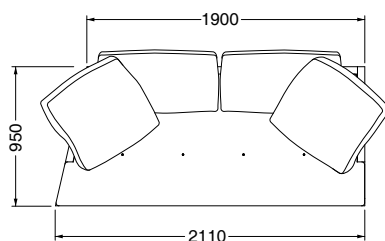

porro

CURRY

DIMENSIONI - daybed

Daybed sinistro
Left daybed

Daybed destro
Right daybed

MATERIALI

Struttura	Massello di frassino tinto nero	Structure	Black stained ash solid-wood
Schienale e braccioli	Paglia di Vienna verniciata nera	Back and arms	Black painted Vienna straw
Seduta	Poliuretano espanso sagomato a densità differenziata	Seat	Shaped polyurethane foam with variable density
Schienale	Cuscini in piuma d'oca canalizzata e inserto centrale in poliuretano espanso con fodera in fibra di poliestere	Back	Cushions made of blown goose down with a central insert in polyurethane foam with polyester fiber lining
Rivestimento	Tessuto e pelle della Collezione Porro	Covering	Fabric and leather of the Porro Collection

CURRY

DIMENSIONI - divano / sofa

Divano sinistro
Left sofa

Divano destro
Right sofa

MATERIALI

Struttura	Massello di frassino tinto nero
Schienale e braccioli	Paglia di Vienna verniciata nera
Seduta	Poliuretano espanso sagomato a densità differenziata
Schienale	Cuscini in piuma d'oca canalizzata e inserto centrale in poliuretano espanso con fodera in fibra di poliestere
Rivestimento	Tessuto e pelle della Collezione Porro