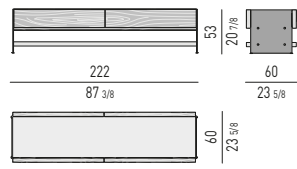

CONSOLLE LIVING
LIVING CONSOLE TABLE

CONTENITORE ORIZZONTALE LIVING
LIVING HORIZONTAL SIDEBOARD

CONTENITORE ORIZZONTALE DINING
DINING HORIZONTAL SIDEBOARD

CONTENITORE VERTICALE
CABINET

CARSON DINE Rodolfo Dordoni design