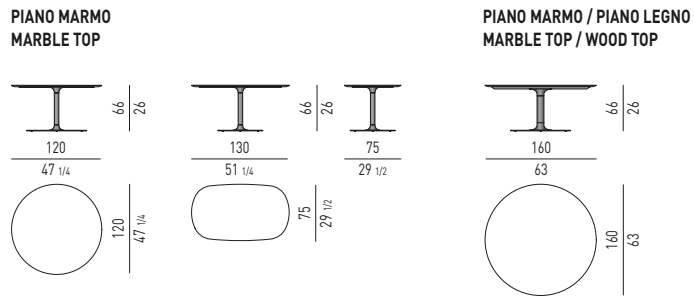

OLIVER "LOUNGE" Rodolfo Dordoni design