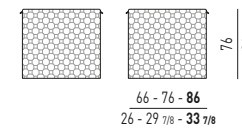

COPPIA DI POGGIATESTA | COUPLE OF HEADREST

N.B.: il disegno si riferisce alla misura evidenziata in grassetto. Per i disegni di ogni singolo elemento, vi invitiamo a consultare il listino prezzi.
N.B.: the illustration shows the size indicated in bold type. Please see the price list for drawings of each individual piece.