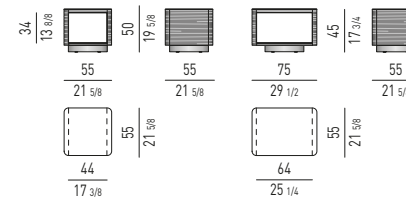

COMODINO GIREVOLE CON VANO PASSANTE SWIVEL NIGHTSTAND WITH OPEN CONTAINER

MORRISON Rodolfo Dordoni design

COMODINI CON 2 CASSETTI | NIGHTSTANDS WITH 2 DRAWERS

VERSIONE BASE A TERRA CM H12 FLOOR BASE VERSION CM H12