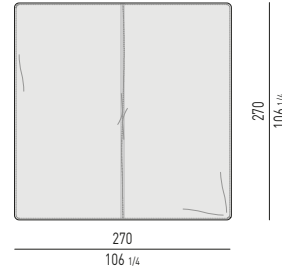

LAWRENCE BEDSPREAD Rodolfo Dordoni design