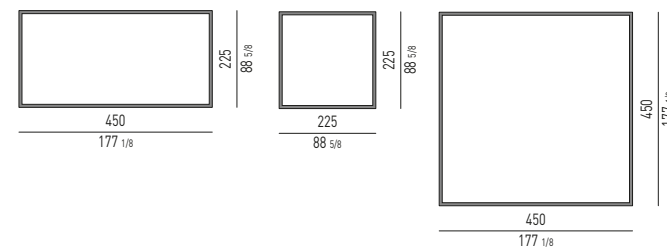

DIBBETS "RIM" Rodolfo Dordoni design