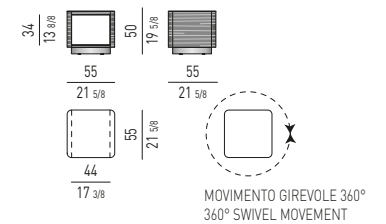

COMODINO GIREVOLE CON VANO PASSANTE SWIVEL NIGHTSTAND WITH OPEN CONTAINER

MORRISON Rodolfo Dordoni design

COMODINI CON 2 CASSETTI | NIGHTSTANDS WITH 2 DRAWERS

VERSIONE BASE A TERRA CM H12 FLOOR BASE VERSION CM H12