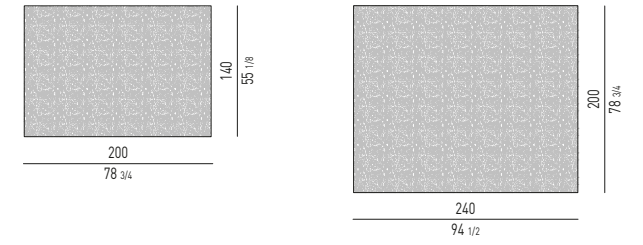

AVON THROW Rodolfo Dordoni design