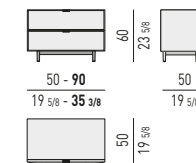

VERSIONE BASE RIALZATA CM H12 FLOATING BASE VERSION CM H12