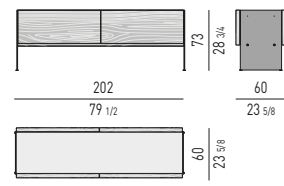

CONTENITORE ORIZZONTALE DINING
DINING HORIZONTAL SIDEBOARD