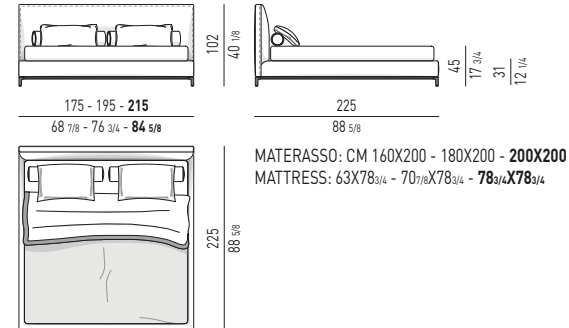

CONTENITORE ORIZZONTALE CON 2 CASSETTI
HORIZONTAL SIDEBBOARD WITH 2 DRAWERS

CONSOLE
CONSOLE TABLE

COMODINO
NIGHTSTAND

SOLID SADDLE-HIDE

TAVOLINO / POUF
COFFEE TABLE / OTTOMAN

ANDERSEN BED Rodolfo Dordoni design