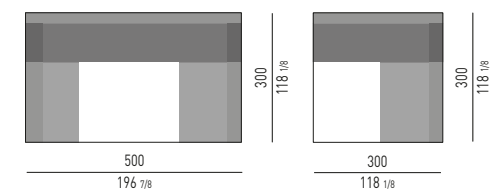

LANDFIELD RUG Minotti Studio design