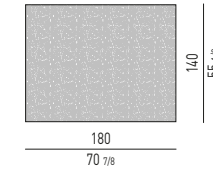

LAWRENCE THROW Rodolfo Dordoni design