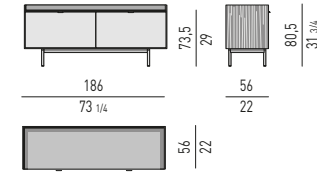

VERSIONE **LEGS CM H23**
LEGS VERSION CM H23

CONTENITORI ORIZZONTALI DINING CON 3 CASSETTONI | DINING HORIZONTAL SIDEBOARDS WITH 3 DRAWERS

VERSIONE **BASE A TERRA CM H8,5**
FLOOR BASE VERSION CM H8,5