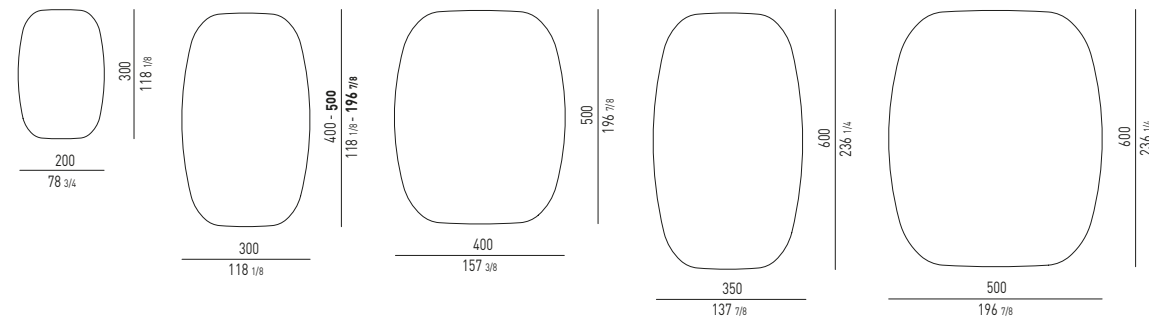

DIBBETS "TONNEAU" Rodolfo Dordoni design