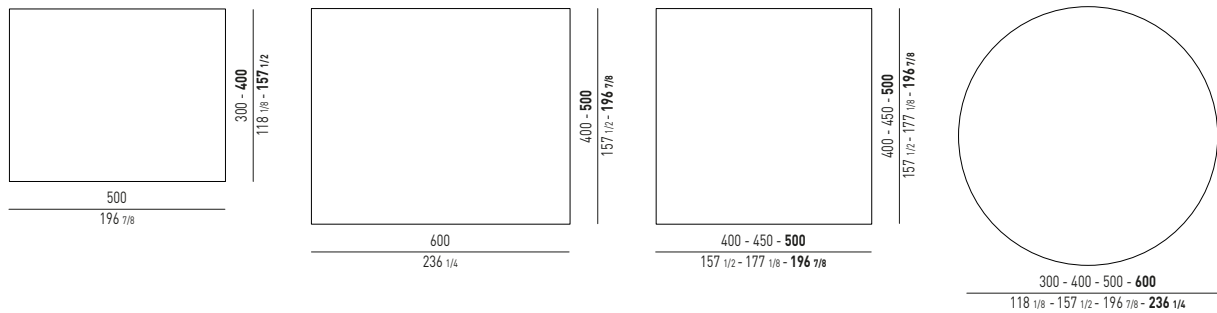

OUTLINE Minotti Studio design

PONY CARPET Rodolfo Dordoni

WISP Minotti Studio design

WISP RELIEF Minotti Studio design

WISP ROUNDY Minotti Studio design

TAPPETI SU MISURA

Per la realizzazione di tappeti su misura, si richiede che venga fornito un disegno in formato DWG, comprensivo di misure dettagliate. Il file verrà controllato dall'Ufficio Tecnico che si riserva di approvare o richiedere modifiche al disegno prima di procedere alla produzione del tappeto.

CUSTOM RUGS

For custom rugs, the client is asked to provide a design of the rug in DWG format, including detailed dimensions.

The file will be reviewed by the Technical Office, which reserves the right to approve or ask that modifications be made to the rug design before entering the production phase.

N.B.: il disegno si riferisce alla misura evidenziata in grassetto. Per i disegni di ogni singolo elemento, vi invitiamo a consultare il listino prezzi.

N.B.: the illustration shows the size indicated in bold type. Please see the price list for drawings of each individual piece.