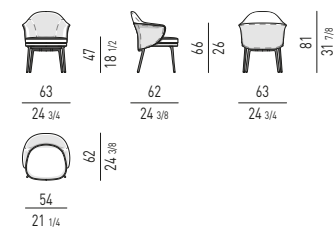

ANGIE / ANGIE COVER GamFratesi design

ANGIE

POLTRONCINA "DINING"
"DINING" LITTLE ARMCHAIR