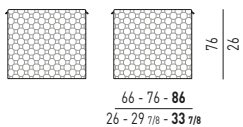

COPPIA DI POGGIATESTA | COUPLE OF HEADREST