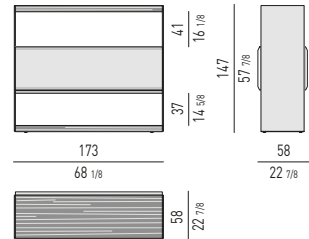

CARSON DINE Rodolfo Dordoni design

CARSON "BOOKCASE" Rodolfo Dordoni design

BUFFET