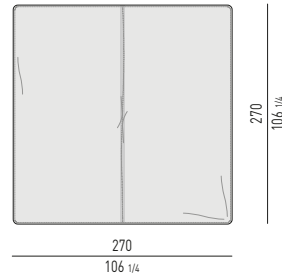

REEVES BEDSPREAD Rodolfo Dordoni design