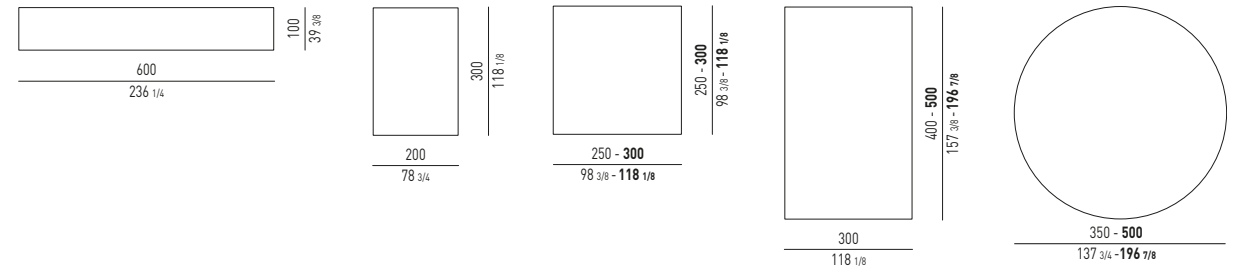

DIBBETS Rodolfo Dordoni design