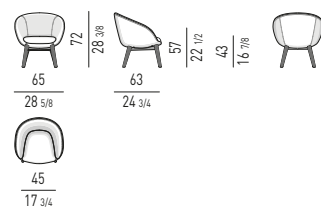

POLTRONCINA "LOUNGE" "LOUNGE" LITTLE ARMCHAIR

VERSIONE FISSA FIXED VERSION