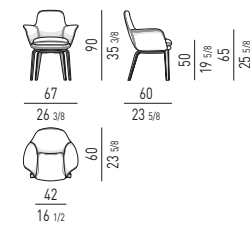

VERSIONE FISSA FIXED VERSION

VERSIONE GIREVOLE SWIVEL VERSION

MOVIMENTO GIREVOLE 360° CON RITORNO
360° SWIVEL MOVEMENT WITH RETURN

YORK Rodolfo Dordoni design

POLTRONCINA "DINING" "DINING" LITTLE ARMCHAIR