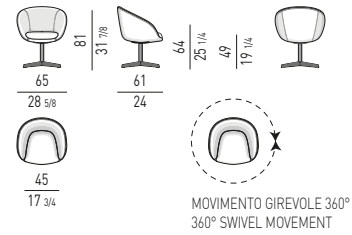

POLTRONCINA "LOUNGE" "LOUNGE" LITTLE ARMCHAIR

VERSIONE FISSA FIXED VERSION

POLTRONCINA "LOUNGE" "LOUNGE" LITTLE ARMCHAIR

VERSIONE GIREVOLE SWIVEL VERSION

SHELLEY GamFratesi design

POLTRONCINA "DINING" "DINING" LITTLE ARMCHAIR