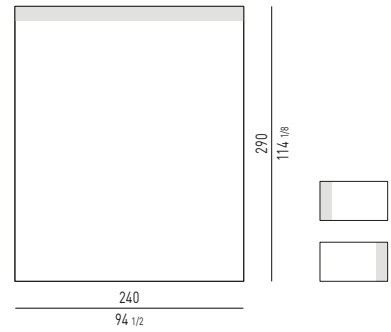

LINEN SHEET SET AND PILLOW-CASE SET