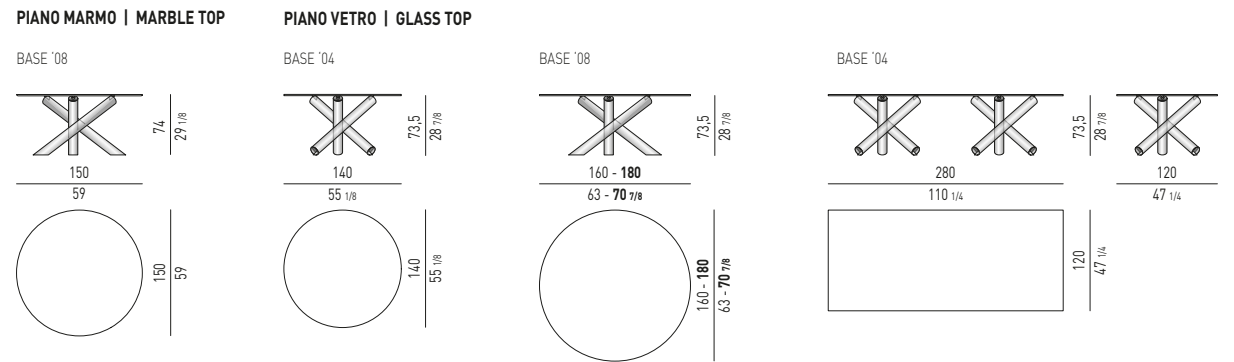

VAN DYCK Rodolfo Dordoni design