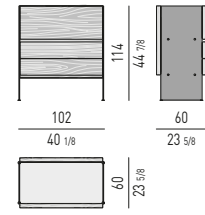

CONSOLLE LIVING
LIVING CONSOLE TABLE

CONTENITORE ORIZZONTALE LIVING
LIVING HORIZONTAL SIDEBOARD

CONTENITORE ORIZZONTALE DINING
DINING HORIZONTAL SIDEBOARD

CONTENITORE VERTICALE
CABINET

CARSON DINE Rodolfo Dordoni design