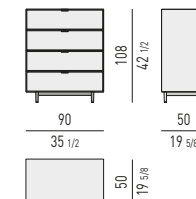

VERSIONE **BASE RIALZATA** CM H12
FLOATING BASE VERSION CM H12