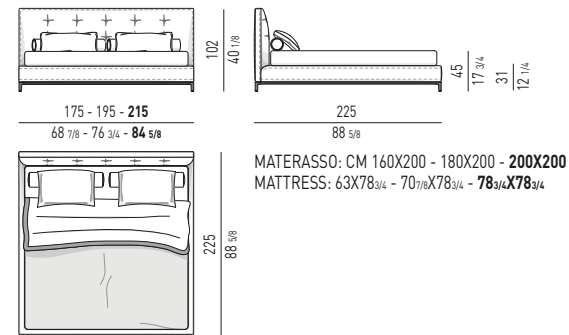

ANDERSEN BED "QUILT" Rodolfo Dordoni design