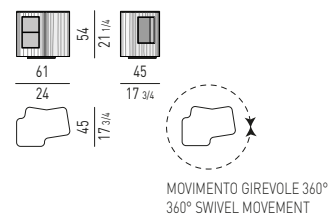

TAVOLINO GIREVOLE SWIVEL COFFEE TABLE