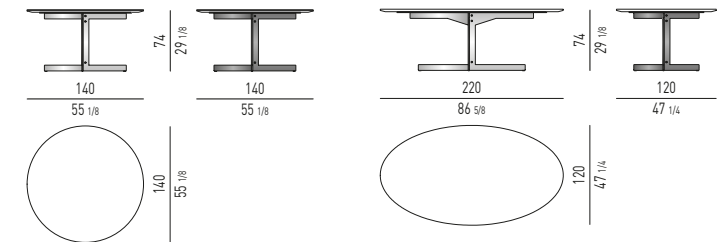

CARSON "WRITING DESK" Rodolfo Dordoni design

CATLIN "DINING" Rodolfo Dordoni design

PIANO ROVERE / PIANO VETRO | OAK TOP / GLASS TOP

PIANO ROVERE | OAK TOP

PIANO MARMO | MARBLE TOP

N.B.: il disegno si riferisce alla misura evidenziata in grassetto. Per i disegni di ogni singolo elemento, vi invitiamo a consultare il listino prezzi.
N.B.: the illustration shows the size indicated in bold type. Please see the price list for drawings of each individual piece.