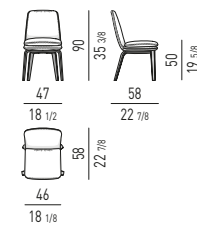

SEDIA CHAIR