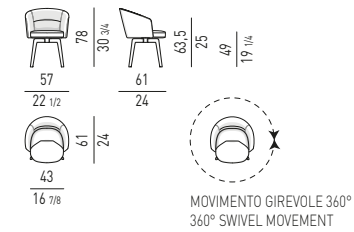

AMÉLIE Rodolfo Dordoni design

POLTRONCINA "DINING" - BASE FISSA / BASE GIREVOLE
"DINING" LITTLE ARMCHAIR - FIXED BASE / SWIVEL BASE