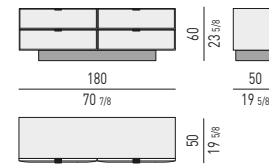

CONTENITORI ORIZZONTALI CON 2 ANTE E 2 CASSETTI | HORIZONTAL SIDEBORDS WITH 2 DOORS AND 2 DRAWERS

VERSIONE **BASE A TERRA CM H12**
FLOOR BASE VERSION CM H12