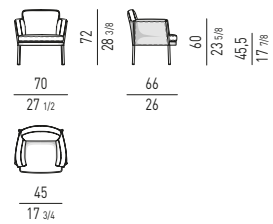

POLTRONCINA "LOUNGE" "LOUNGE" LITTLE ARMCHAIR