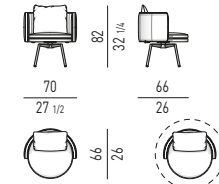

VERSIONE GIREVOLE SWIVEL VERSION