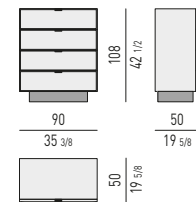

CASSETTIERE VERTICALI CON 4 CASSETTI | VERTICAL CHEST OF DRAWERS WITH 4 DRAWERS

VERSIONE BASE A TERRA CM H12 FLOOR BASE VERSION CM H12