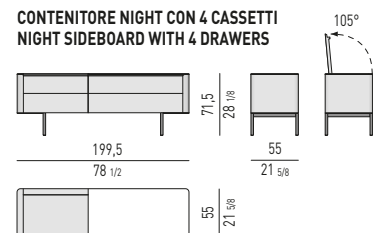

LOU 2020 Christophe Delcourt design

CONTENITORE NIGHT CON 4 CASSETTI NIGHT SIDEBOARD WITH 4 DRAWERS