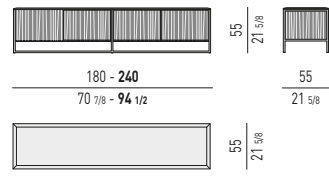

CALDER "BRONZE" Rodolfo Dordoni design

CONTENITORE ORIZZONTALE LIVING
LIVING HORIZONTAL SIDEBOARD