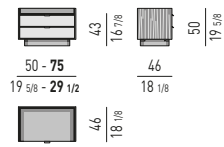

CLOSE Rodolfo Dordoni design

COMODINI NIGHTSTANDS

DARREN Rodolfo Dordoni design

COMODINI NIGHTSTANDS

CASSETTIERE: 4 O 6 CASSETTI CHESTS OF DRAWERS: 4 OR 6 DRAWERS

CASSETTIERE: 2, 3 O 5 CASSETTI CHESTS OF DRAWERS: 2, 3 OR 5 DRAWERS

LOU Christophe Delcourt design

CONTENITORE NIGHT CON 3 CASSETTI NIGHT SIDEBOARD WITH 3 DRAWERS

COMODINO CON 2 CASSETTI NIGHTSTAND WITH 2 DRAWERS

TAVOLINO GIREVOLE SWIVEL COFFEE TABLE

LOU 2020 Christophe Delcourt design

CONTENITORE NIGHT CON 4 CASSETTI NIGHT SIDEBOARD WITH 4 DRAWERS

MILTON Rodolfo Dordoni design

COMODINI CON 2 CASSETTI NIGHTSTANDS WITH 2 DRAWERS

COMODINI CON VANO PASSANTE NIGHTSTANDS WITH OPEN CONTAINER

COMODINO GIREVOLE CON VANO PASSANTE SWIVEL NIGHTSTAND WITH OPEN CONTAINER

MORRISON Rodolfo Dordoni design

COMODINI CON 2 CASSETTI | NIGHTSTANDS WITH 2 DRAWERS

VERSIONE BASE A TERRA CM H12 FLOOR BASE VERSION CM H12

VERSIONE BASE RIALZATA CM H12 FLOATING BASE VERSION CM H12

VERSIONE PIEDINI CM H2,5 FEET VERSION CM H2,5

CASSETTIERE VERTICALI CON 4 CASSETTI | VERTICAL CHEST OF DRAWERS WITH 4 DRAWERS

VERSIONE BASE A TERRA CM H12 FLOOR BASE VERSION CM H12

VERSIONE BASE RIALZATA CM H12 FLOATING BASE VERSION CM H12

VERSIONE BASE RIALZATA CM H25 FLOATING BASE VERSION CM H25

SOLID Rodolfo Dordoni design

COMODINO NIGHTSTAND

N.B.: il disegno si riferisce alla misura evidenziata in grassetto. Per i disegni di ogni singolo elemento, vi invitiamo a consultare il listino prezzi.
N.B.: the illustration shows the size indicated in bold type. Please see the price list for drawings of each individual piece.