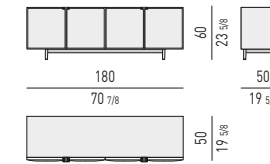

CONTENITORI ORIZZONTALI CON 4 CASSETTI | HORIZONTAL SIDEBORDS WITH 4 DRAWERS

VERSIONE **BASE RIALZATA CM H12**
FLOATING BASE VERSION CM H12