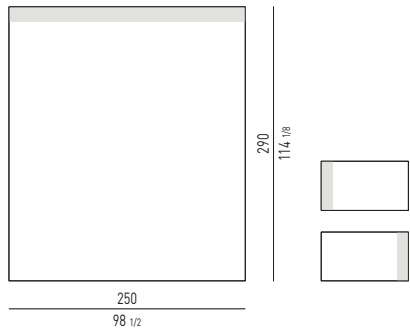

LINEN SHEET SET AND PILLOW-CASE SET