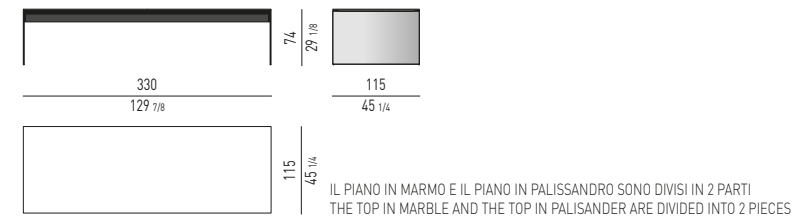

PIANO MARMO / PIANO LEGNO | MARBLE TOP / WOOD TOP