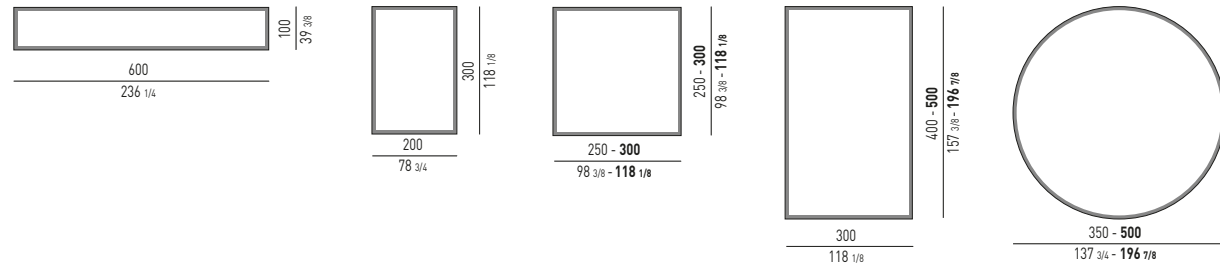

DIBBETS FRAME Rodolfo Dordoni design