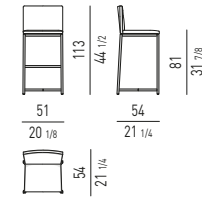

**SGABELLO SEDUTA H67
STOOL SEAT H67**

**SGABELLO SEDUTA H80
STOOL SEAT H80**

BAG LIGHT "STOOL" Rodolfo Dordoni design

FIL NOIR "DINING" Christophe Delcourt design

FLYNT "STOOL" Rodolfo Dordoni design

FYNN GamFratesi design