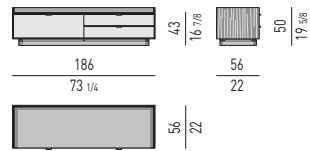

VERSIONE BASE A TERRA CM H8,5
FLOOR BASE VERSION CM H8,5

CONTENITORE ORIZZONTALE LIVING CON 1 CASSETTONE E 2 CASSETTI
LIVING HORIZONTAL SIDEBOARD WITH 1 LARGE DRAWER AND 2 SMALL DRAWERS

VERSIONE BASE A TERRA CM H8,5
FLOOR BASE VERSION CM H8,5