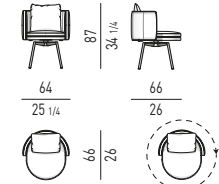

POLTRONCINA "LOUNGE" "LOUNGE" LITTLE ARMCHAIR

TORII nendo design

POLTRONCINA "DINING" | "DINING" LITTLE ARMCHAIR

VERSIONE FISSA FIXED VERSION

VERSIONE GIREVOLE SWIVEL VERSION

MOVIMENTO GIREVOLE 360° CON RITORNO
360° SWIVEL MOVEMENT WITH RETURN