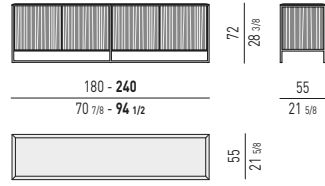

CONTENITORE ORIZZONTALE DINING
DINING HORIZONTAL SIDEBOARD