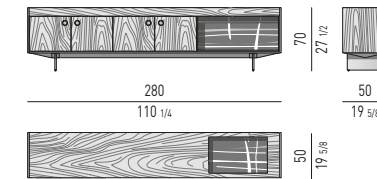

CONTENITORE ORIZZONTALE DINING CON 4 ANTE
DINING HORIZONTAL SIDEBOARD WITH 4 DOORS