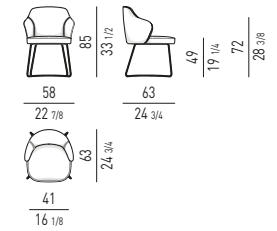

STEEL BASE

**BASE FISSA
FIXED BASE**