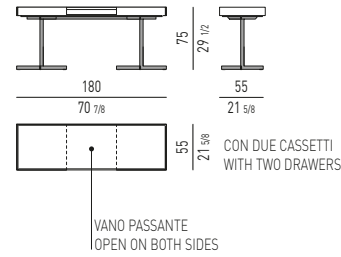

CLOSE "WRITING DESK" Rodolfo Dordoni design