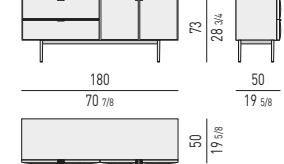

VERSIONE **BASE RIALZATA CM H25**
FLOATING BASE VERSION CM H25