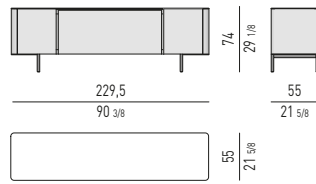

LOU 2020 Christophe Delcourt design

CONTENITORE ORIZZONTALE DINING CON 2 ANTE E 1 CASSETTO
DINING HORIZONTAL SIDEBOARD WITH 2 DOORS AND 1 DRAWER