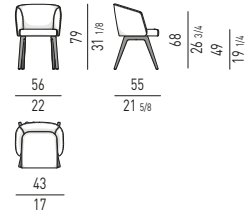

REEVES Rodolfo Dordoni design

POLTRONCINA "DINING" "DINING" LITTLE ARMCHAIR