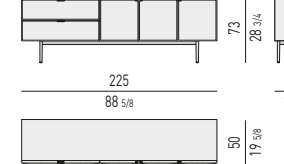

VERSIONE **BASE RIALZATA CM H25**
FLOATING BASE VERSION CM H25