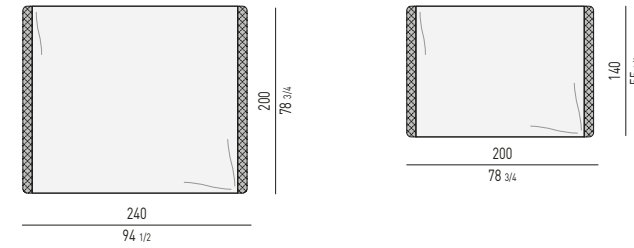

MITO MELANGE THROW Rodolfo Dordoni design