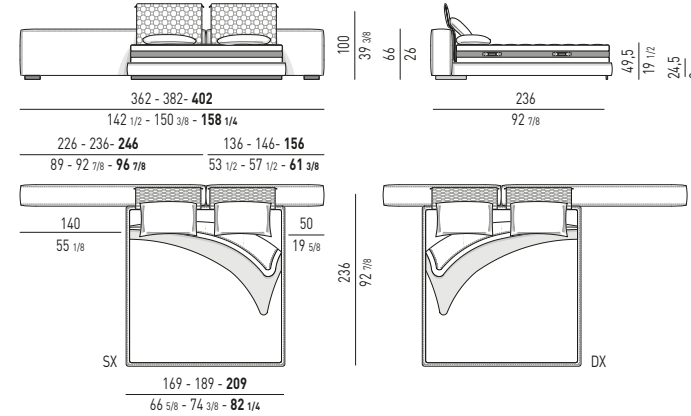

YANG BED WIDE Rodolfo Dordoni design