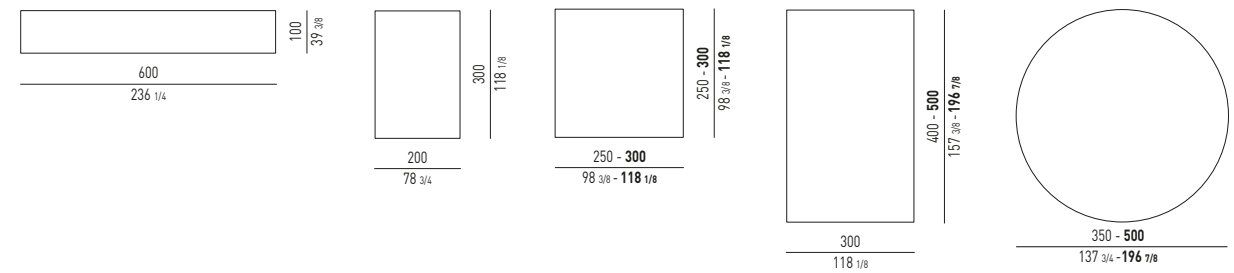

MATT DIBBETS Rodolfo Dordoni design

N.B.: il disegno si riferisce alla misura evidenziata in grassetto. Per i disegni di ogni singolo elemento, vi invitiamo a consultare il listino prezzi.
N.B.: the illustration shows the size indicated in bold type. Please see the price list for drawings of each individual piece.