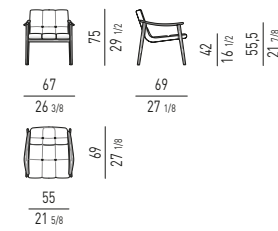

POLTRONCINA DINING | DINING LITTLE ARMCHAIR

POLTRONCINA LOUNGE | LOUNGE LITTLE ARMCHAIR

FYNN SADDLE-HIDE GamFratesi design

POLTRONCINA DINING | DINING LITTLE ARMCHAIR

**VERSIONE SENZA CUSCINO IMBOTTITO
VERSION WITHOUT PADDED CUSHION**