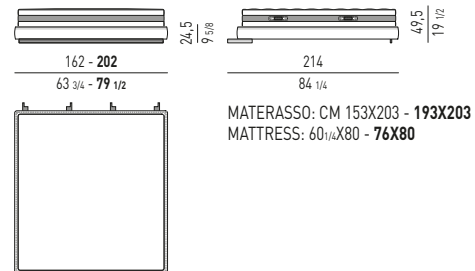

QUEEN / KING SIZE

MATERASSO: CM 160X200 - 180X200 - **200X200**
MATTRESS: 63X78^{3/4} - 70^{7/8}X78^{3/4} - **78^{3/4}X78^{3/4}**