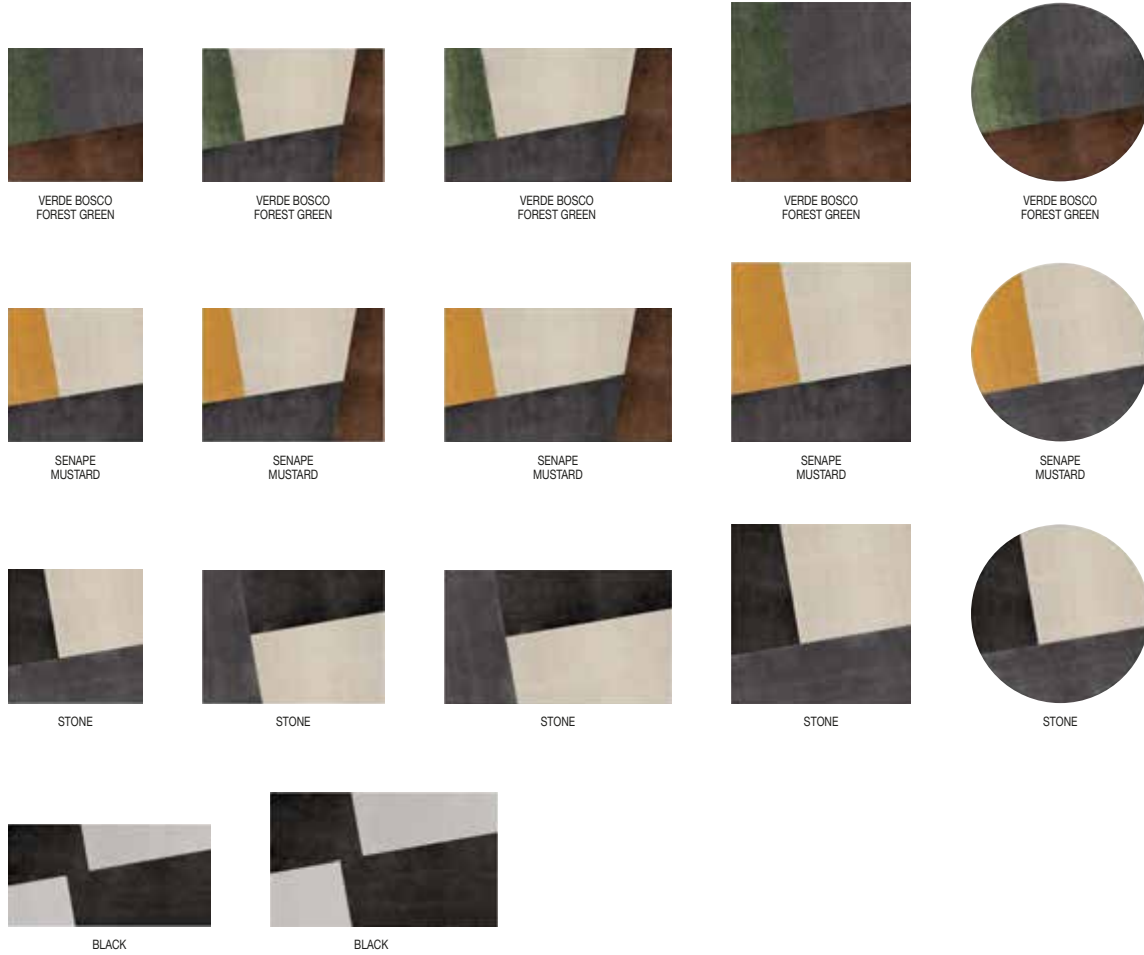

DIBBETS "DIAGONAL" Rodolfo Dordoni design