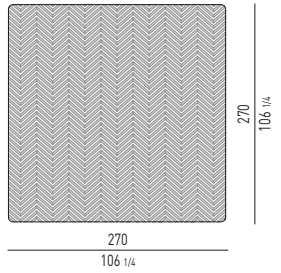

KAREN BEDSPREAD Rodolfo Dordoni design