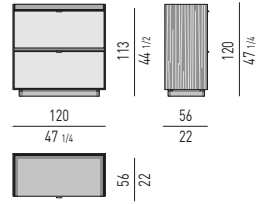

CONTENITORE BAR CON 1 ANTA A RIBALTA E 1 CASSETTONE
BAR CABINET WITH 1 FLAP DOOR AND 1 DRAWER