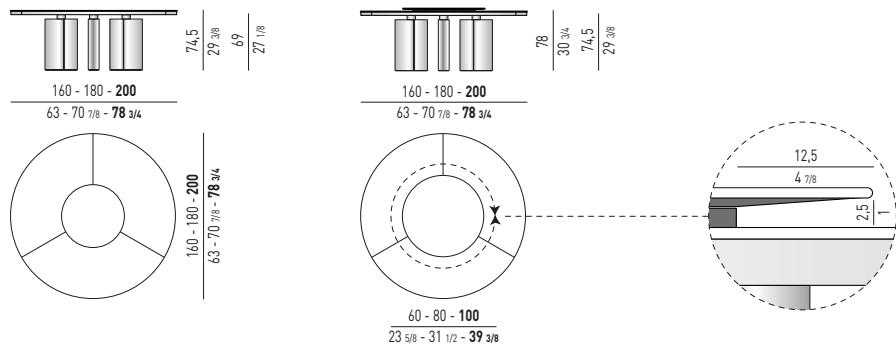

MORGAN Rodolfo Dordoni design

IL PIANO IN EBANO È DIVISO IN 4 PARTI
THE TOP IN EBONY IS DIVIDED INTO 4 PIECES

MORGAN MARBLE Rodolfo Dordoni design

VERSIONE LAZY SUSAN GIREVOLE 360°
360° SWIVEL LAZY SUSAN VERSION