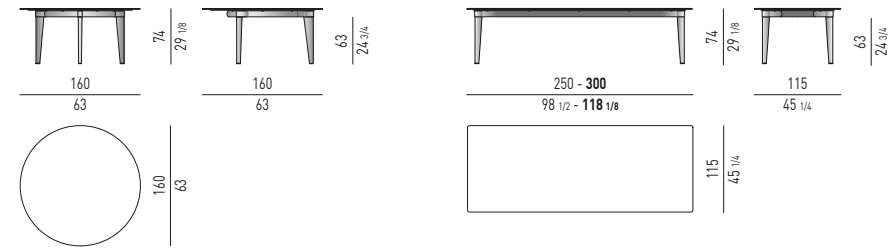

PENTHOUSE Rodolfo Dordoni design