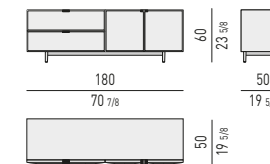

CONTENITORI ORIZZONTALI CON 3 ANTE E 2 CASSETTI | HORIZONTAL SIDEBORDS WITH 3 DOORS AND 2 DRAWERS

VERSIONE **BASE RIALZATA CM H12**
FLOATING BASE VERSION CM H12