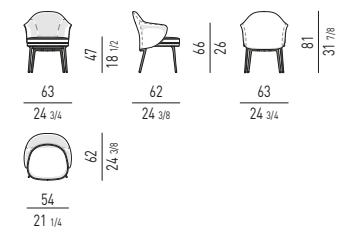

ANGIE COVER

POLTRONCINA "DINING"
"DINING" LITTLE ARMCHAIR