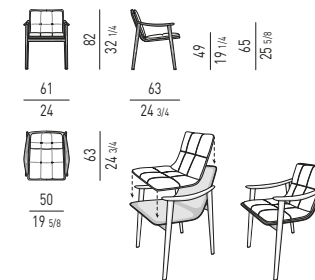

**VERSIONE CON CUSCINO IMBOTTITO
VERSION WITH PADDED CUSHION**

CUSCINO IMBOTTITO INCLUSO
PADDED CUSHION INCLUDED