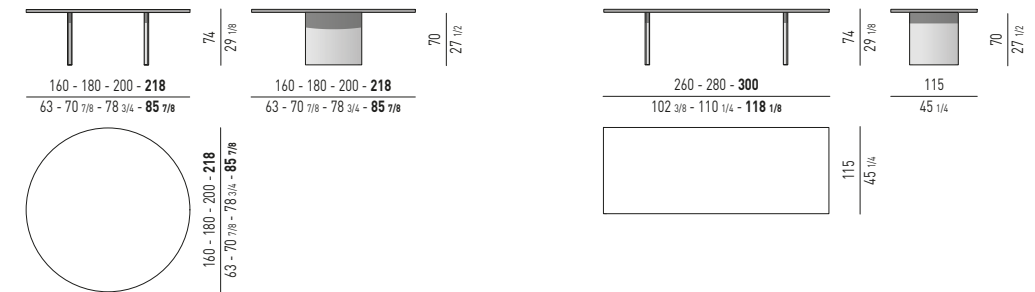

PIANO LEGNO | WOOD TOP