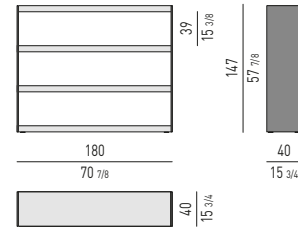

CARSON DINE Rodolfo Dordoni design

CARSON "BOOKCASE" Rodolfo Dordoni design

BUFFET