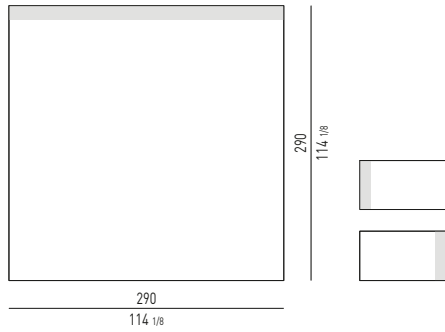

LINEN SHEET SET AND PILLOW-CASE SET