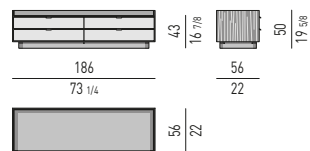

CONTENITORE ORIZZONTALE LIVING CON 4 CASSETTI
LIVING HORIZONTAL SIDEBOARD WITH 4 DRAWERS

VERSIONE BASE A TERRA CM H8,5
FLOOR BASE VERSION CM H8,5