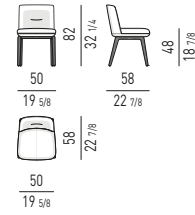

**SEDIA
CHAIR**