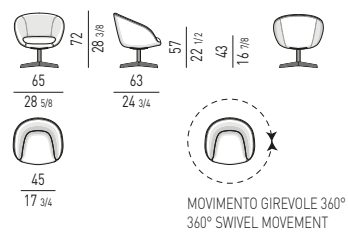

POLTRONCINA "LOUNGE" "LOUNGE" LITTLE ARMCHAIR

VERSIONE GIREVOLE SWIVEL VERSION