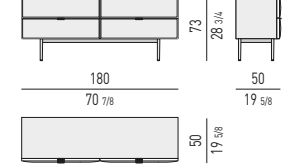

VERSIONE **BASE RIALZATA CM H25**
FLOATING BASE VERSION CM H25