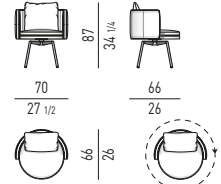

VERSIONE GIREVOLE SWIVEL VERSION