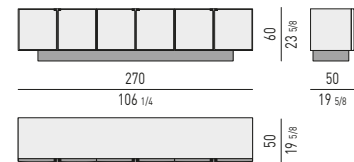

CONTENITORI ORIZZONTALI CON 6 ANTE | HORIZONTAL SIDEBOARDS WITH 6 DOORS

VERSIONE **BASE A TERRA** CM H12
FLOOR BASE VERSION CM H12