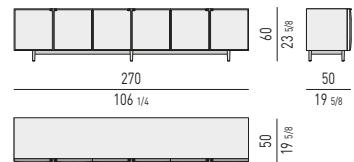

VERSIONE **BASE RIALZATA** CM H12
FLOATING BASE VERSION CM H12