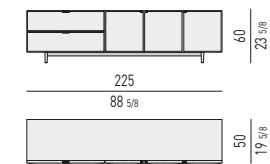

VERSIONE **BASE RIALZATA CM H12**
FLOATING BASE VERSION CM H12