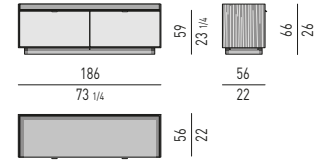

CARSON "BOOKCASE" Rodolfo Dordoni design

BUFFET

DARREN Rodolfo Dordoni design

CONTENITORI ORIZZONTALI DINING CON 2 CASSETTONI | DINING HORIZONTAL SIDEBOARDS WITH 2 DRAWERS

VERSIONE **BASE A TERRA CM H8,5**
FLOOR BASE VERSION CM H8,5