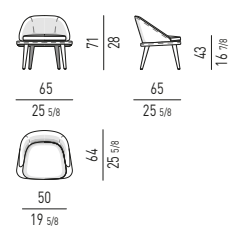

**POLTRONCINA "LOUNGE LEGS"
"LOUNGE LEGS" LITTLE ARMCHAIR ***