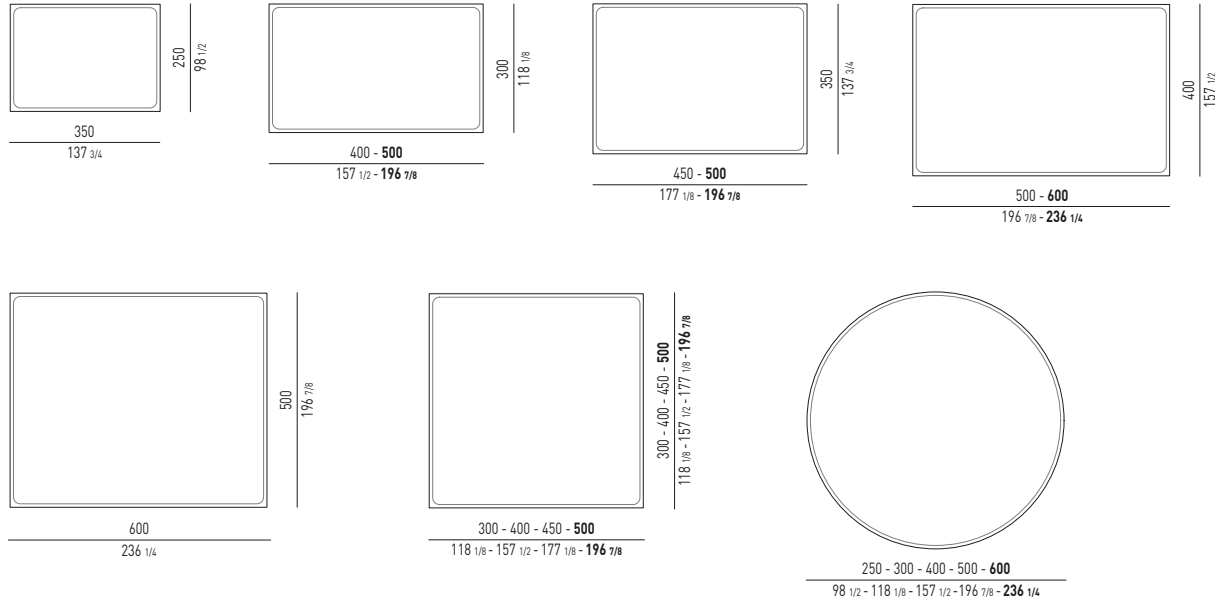

OUTLINE Minotti Studio design

PONY CARPET Rodolfo Dordoni

WISP Minotti Studio design