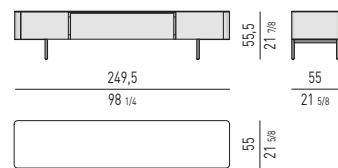

CONSOLLE LIVING/TV CON 3 CASSETTI
LIVING/TV CONSOLE TABLE WITH 3 DRAWERS