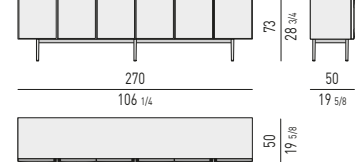

VERSIONE **BASE RIALZATA** CM H25
FLOATING BASE VERSION CM H25