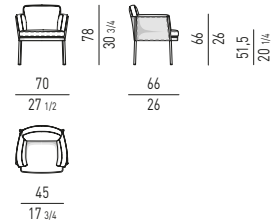

POLTRONCINA "LOUNGE" "LOUNGE" LITTLE ARMCHAIR

VERSIONE FISSA FIXED VERSION

POLTRONCINA "LOUNGE" "LOUNGE" LITTLE ARMCHAIR

VERSIONE GIREVOLE SWIVEL VERSION

SHELLEY GamFratesi design

POLTRONCINA "DINING" "DINING" LITTLE ARMCHAIR