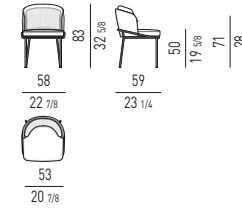

**SGABELLO SEDUTA H67
STOOL SEAT H67**

**SGABELLO SEDUTA H80
STOOL SEAT H80**

BAG LIGHT "STOOL" Rodolfo Dordoni design

FIL NOIR "DINING" Christophe Delcourt design

FLYNT "STOOL" Rodolfo Dordoni design

FYNN GamFratesi design