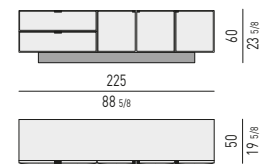

VERSIONE **BASE A TERRA CM H12**
FLOOR BASE VERSION CM H12