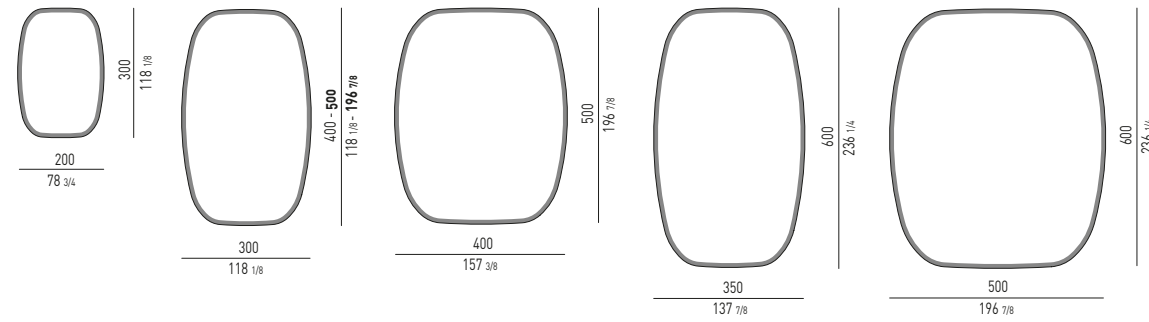

DIBBETS FRAME "TONNEAU" Rodolfo Dordoni design