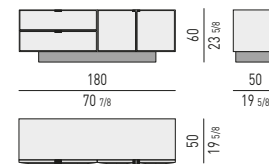

CONTENITORI ORIZZONTALI CON 3 ANTE E 2 CASSETTI | HORIZONTAL SIDEBORDS WITH 3 DOORS AND 2 DRAWERS

VERSIONE **BASE A TERRA CM H12**
FLOOR BASE VERSION CM H12