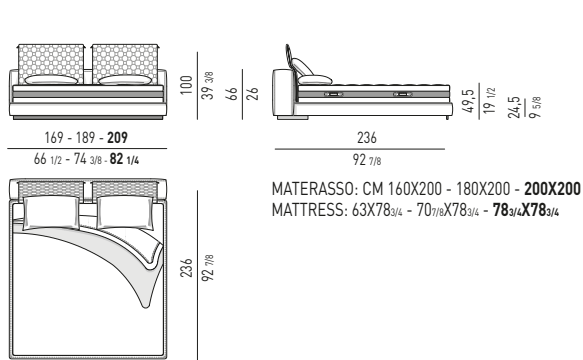

YANG BED Rodolfo Dordoni design

POSSIBILITA' DI SOMMIER INTERO O DIVISO
AVAILABLE WITH ONE-PIECE OR TWO-PIECES SOMMIER

COPPIA DI POGGIATESTA | COUPLE OF HEADREST

YANG BED OFFSET Rodolfo Dordoni design