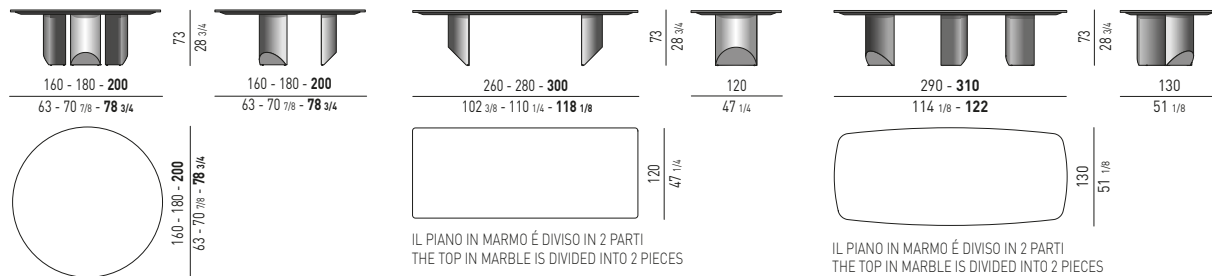

PIANO MARMO / PIANO LEGNO | MARBLE TOP / WOOD TOP