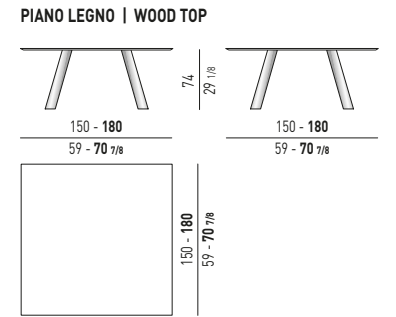

VAN DYCK SQUARE Rodolfo Dordoni design

N.B.: il disegno si riferisce alla misura evidenziata in grassetto. Per i disegni di ogni singolo elemento, vi invitiamo a consultare il listino prezzi.
N.B.: the illustration shows the size indicated in bold type. Please see the price list for drawings of each individual piece.