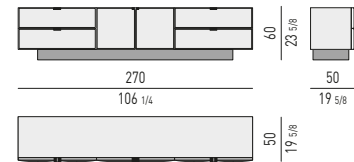

CONTENITORI ORIZZONTALI CON 2 ANTE E 4 CASSETTI | HORIZONTAL SIDEBOARDS WITH 2 DOORS AND 4 DRAWERS

VERSIONE **BASE A TERRA** CM H12
FLOOR BASE VERSION CM H12