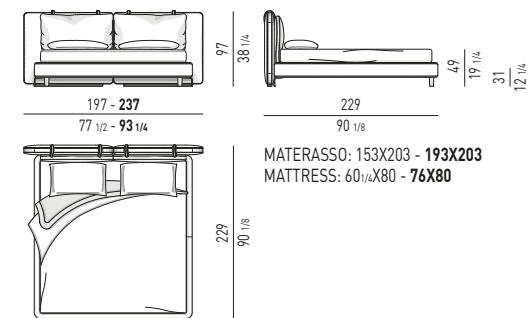

MATERASSO: CM 160X200 - 180X200 - **200X200**
MATTRESS: 63X78^{3/4} - 70^{7/8}X78^{3/4} - **78^{3/4}X78^{3/4}**

QUEEN / KING SIZE

MATERASSO: 153X203 - **193X203**
MATTRESS: 60^{1/4}X80 - **76X80**

N.B.: il disegno si riferisce alla misura evidenziata in grassetto. Per i disegni di ogni singolo elemento, vi invitiamo a consultare il listino prezzi.
N.B.: the illustration shows the size indicated in bold type. Please see the price list for drawings of each individual piece.