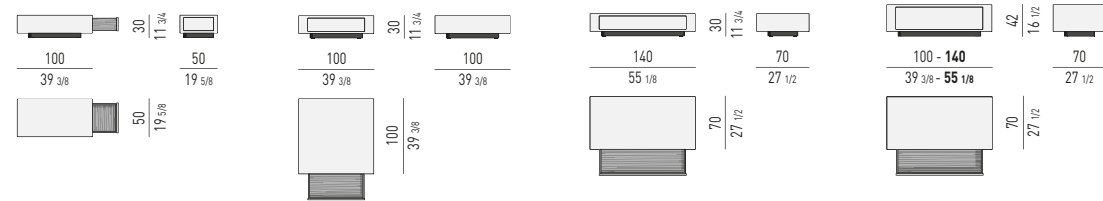

SOLID / SOLID SADDLE-HIDE Rodolfo Dordoni design

TAVOLINI
COFFEE TABLES

TAVOLINI CONTENITORE CON 1 CASSETTO
STORAGE COFFEE TABLES WITH 1 DRAWER

TAVOLINI CONTENITORE CON 2 CASSETTI
STORAGE COFFEE TABLES WITH 2 DRAWERS

CONTENITORE ORIZZONTALE CON 2 CASSETTI
HORIZONTAL SIDEBBOARD WITH 2 DRAWERS

CONSOLE
CONSOLE TABLE

COMODINO
NIGHTSTAND

SOLID SADDLE-HIDE

TAVOLINO / POUF
COFFEE TABLE / OTTOMAN

ANDERSEN BED Rodolfo Dordoni design

ANDERSEN BED "QUILT" Rodolfo Dordoni design

CURTIS Rodolfo Dordoni design

POSSIBILITA' DI SOMMIER INTERO O DIVISO
AVAILABLE WITH ONE-PIECE OR TWO-PIECES SOMMIER

QUEEN / KING SIZE

QUEEN / KING SIZE

QUEEN / KING SIZE

N.B.: il disegno si riferisce alla misura evidenziata in grassetto. Per i disegni di ogni singolo elemento, vi invitiamo a consultare il listino prezzi.
N.B.: the illustration shows the size indicated in bold type. Please see the price list for drawings of each individual piece.