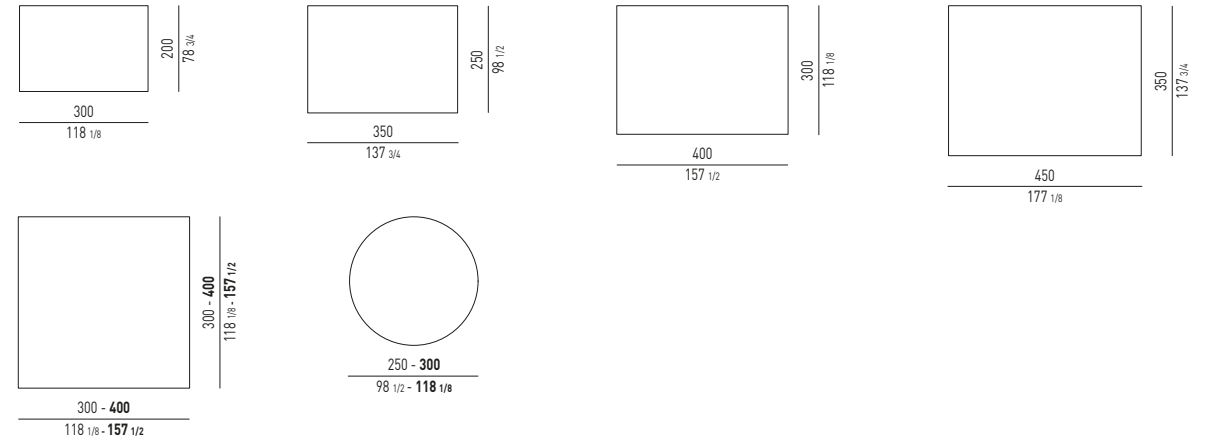

ALPS Minotti Studio design