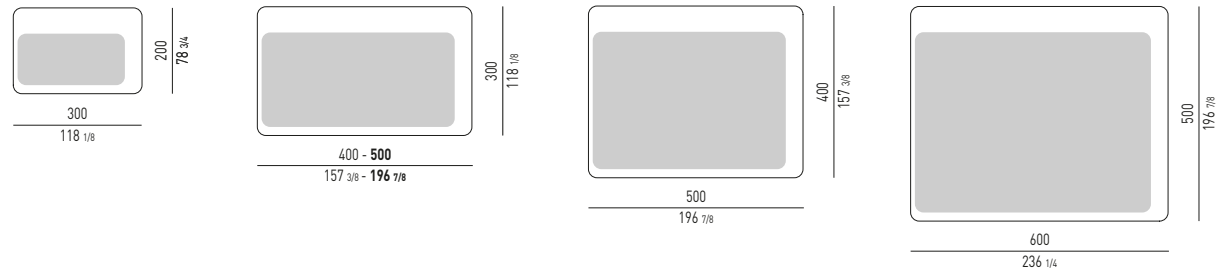

DIBBETS CAMBRÉ Rodolfo Dordoni design

LARGHEZZA CORNICE | FRAME WIDTH

LA LARGHEZZA DELLA CORNICE, CON SPESSORE VARIABILE SUI 4 LATI, È UNIFORME PER TUTTE LE DIMENSIONI DEI TAPPETI.
THE SIZE OF THE FRAME, WHICH IS DIFFERENT ON ALL 4 SIDES, REMAINS THE SAME FOR EVERY RUG DIMENSION.