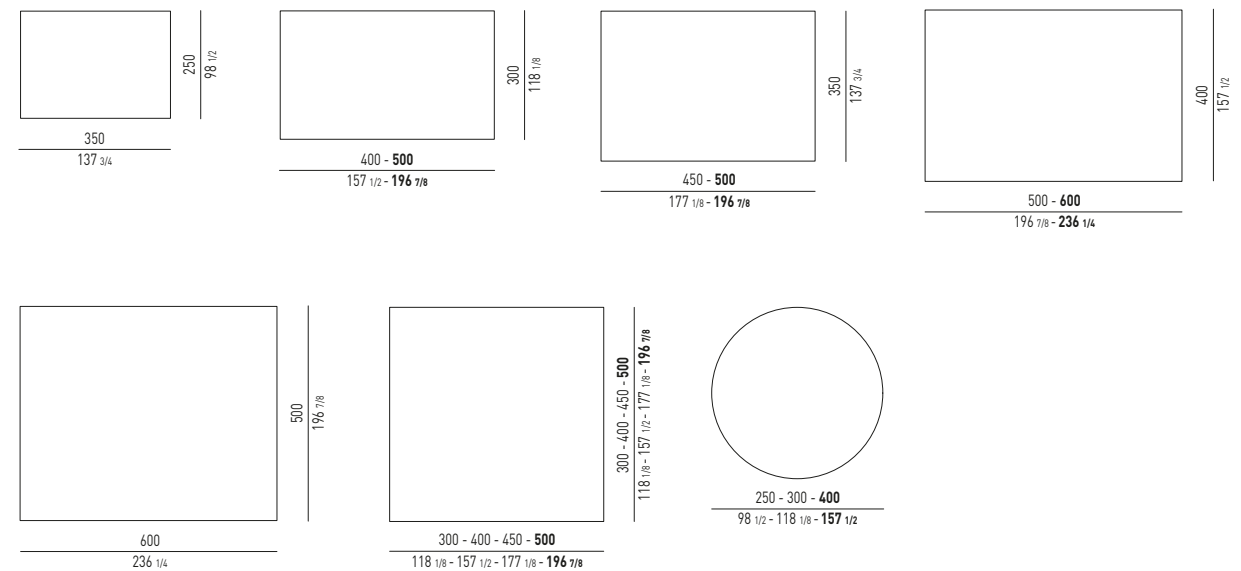

OSAKA Minotti Studio design

N.B.: il disegno si riferisce alla misura evidenziata in grassetto. Per i disegni di ogni singolo elemento, vi invitiamo a consultare il listino prezzi.
N.B.: the illustration shows the size indicated in bold type. Please see the price list for drawings of each individual piece.