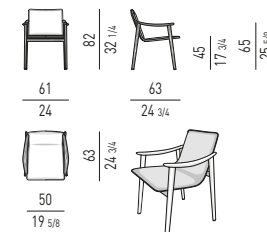

POLTRONCINA DINING | DINING LITTLE ARMCHAIR

POLTRONCINA LOUNGE | LOUNGE LITTLE ARMCHAIR

FYNN SADDLE-HIDE GamFratesi design

POLTRONCINA DINING | DINING LITTLE ARMCHAIR

**VERSIONE SENZA CUSCINO IMBOTTITO
VERSION WITHOUT PADDED CUSHION**