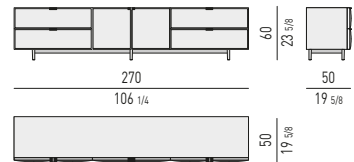

VERSIONE **BASE RIALZATA** CM H12
FLOATING BASE VERSION CM H12