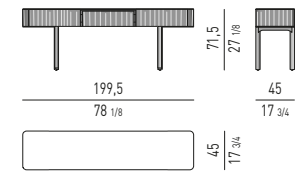

CONSOLLE LIVING/TV CON 3 CASSETTI
LIVING/TV CONSOLE TABLE WITH 3 DRAWERS

CONSOLLE CON 3 CASSETTI
CONSOLE TABLE WITH 3 DRAWERS

CONTENITORE NIGHT CON 3 CASSETTI
NIGHT SIDEBOARD WITH 3 DRAWERS

CONTENITORE ORIZZONTALE CON 4 ANTE - EDIZIONE NUMERATA
HORIZONTAL SIDEBOARD WITH 4 DOORS - NUMBERED EDITION