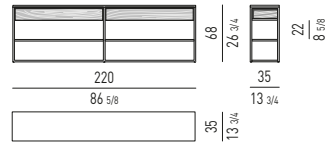

CALDER "BRONZE" Rodolfo Dordoni design

CONTENITORE ORIZZONTALE LIVING
LIVING HORIZONTAL SIDEBOARD

CONTENITORE ORIZZONTALE DINING
DINING HORIZONTAL SIDEBOARD

CONSOLLE
CONSOLE TABLES

CARSON SIDEBOARDS Rodolfo Dordoni design