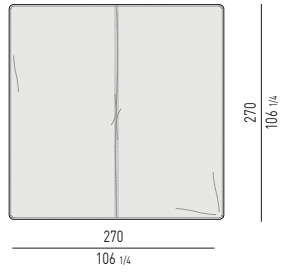

CURTIS BEDSPREAD Minotti Studio design