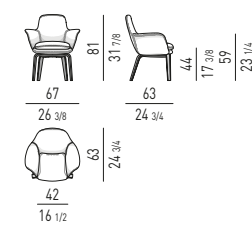

POLTRONCINA "LOUNGE" "LOUNGE" LITTLE ARMCHAIR