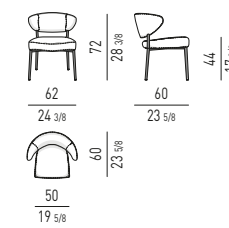

MILLS "LOW" Rodolfo Dordoni design