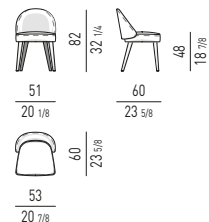

**SEDIA
CHAIR ***