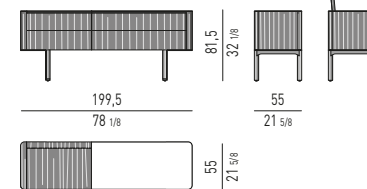

CONSOLLE LIVING/TV CON 3 CASSETTI
LIVING/TV CONSOLE TABLE WITH 3 DRAWERS

CONSOLLE CON 3 CASSETTI
CONSOLE TABLE WITH 3 DRAWERS

CONTENITORE NIGHT CON 3 CASSETTI
NIGHT SIDEBOARD WITH 3 DRAWERS

CONTENITORE ORIZZONTALE CON 4 ANTE - EDIZIONE NUMERATA
HORIZONTAL SIDEBOARD WITH 4 DOORS - NUMBERED EDITION