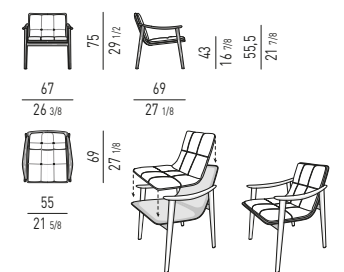

POLTRONCINA LOUNGE | LOUNGE LITTLE ARMCHAIR

CUSCINO IMBOTTITO INCLUSO
PADDED CUSHION INCLUDED