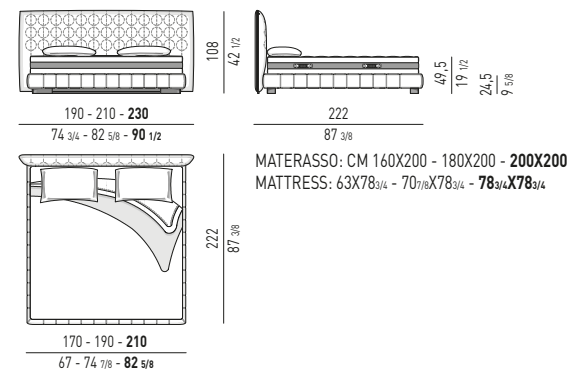

CURTIS Rodolfo Dordoni design

POSSIBILITA' DI SOMMIER INTERO O DIVISO
AVAILABLE WITH ONE-PIECE OR TWO-PIECES SOMMIER