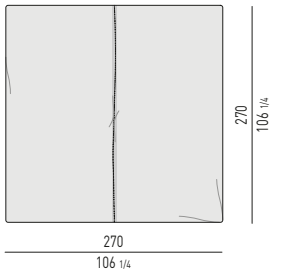

NORTON BEDSPREAD Rodolfo Dordoni design