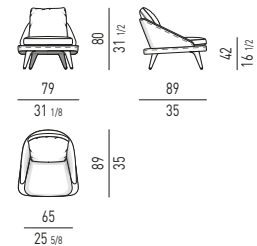

LAWSON "LOUNGE LEGS"

**POLTRONA "LOUNGE LEGS"
"LOUNGE LEGS" ARMCHAIR ***