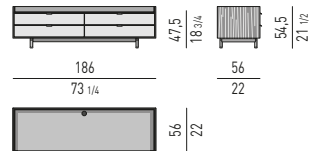

CONTENITORE ORIZZONTALE LIVING/TV CON 4 CASSETTI
LIVING/TV HORIZONTAL SIDEBOARD WITH 4 DRAWERS

VERSIONE LEGS CM H13
LEGS VERSION CM H13