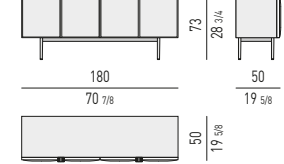

VERSIONE **BASE RIALZATA CM H25**
FLOATING BASE VERSION CM H25