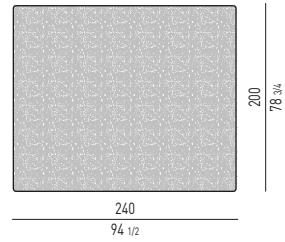

REEVES THROW Rodolfo Dordoni design