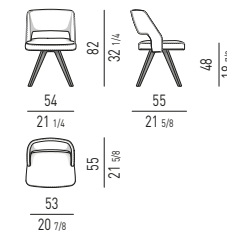

**GAMBE ALLUMINIO
ALUMINIUM LEGS**