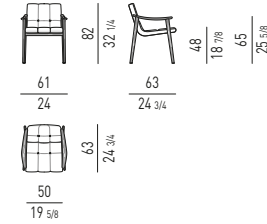

POLTRONCINA DINING | DINING LITTLE ARMCHAIR

POLTRONCINA LOUNGE | LOUNGE LITTLE ARMCHAIR

FYNN SADDLE-HIDE GamFratesi design

POLTRONCINA DINING | DINING LITTLE ARMCHAIR

**VERSIONE SENZA CUSCINO IMBOTTITO
VERSION WITHOUT PADDED CUSHION**