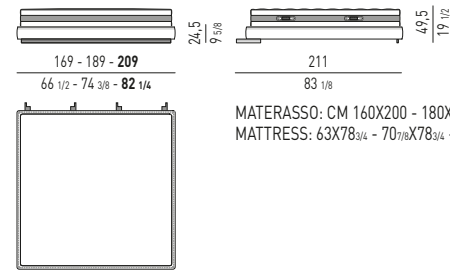

LAWRENCE BED Rodolfo Dordoni design

SOMMIER

POSSIBILITA' DI SOMMIER INTERO O DIVISO
AVAILABLE WITH ONE PIECE OR TWO PIECES SOMMIER