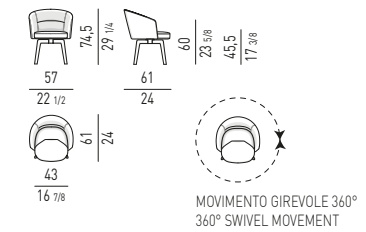

POLTRONCINA "LOUNGE" - BASE FISSA / BASE GIREVOLE
"LOUNGE" LITTLE ARMCHAIR - FIXED BASE / SWIVEL BASE