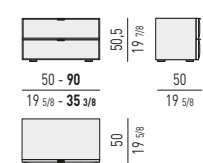

VERSIONE PIEDINI CM H2,5 FEET VERSION CM H2,5