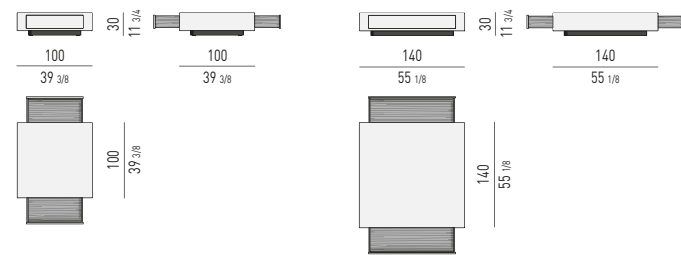

CONTENITORE ORIZZONTALE CON 2 CASSETTI
HORIZONTAL SIDEBBOARD WITH 2 DRAWERS

CONSOLE
CONSOLE TABLE

COMODINO
NIGHTSTAND

SOLID SADDLE-HIDE

TAVOLINO / POUF
COFFEE TABLE / OTTOMAN

ANDERSEN BED Rodolfo Dordoni design