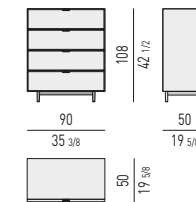

VERSIONE BASE RIALZATA CM H12 FLOATING BASE VERSION CM H12