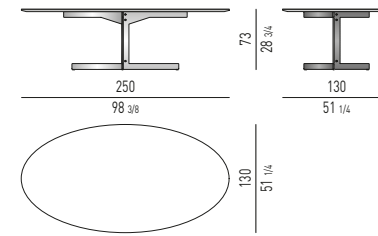

CARSON "WRITING DESK" Rodolfo Dordoni design

CATLIN "DINING" Rodolfo Dordoni design

PIANO ROVERE / PIANO VETRO | OAK TOP / GLASS TOP

PIANO ROVERE | OAK TOP

PIANO MARMO | MARBLE TOP

N.B.: il disegno si riferisce alla misura evidenziata in grassetto. Per i disegni di ogni singolo elemento, vi invitiamo a consultare il listino prezzi.
N.B.: the illustration shows the size indicated in bold type. Please see the price list for drawings of each individual piece.