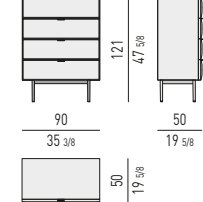

VERSIONE BASE RIALZATA CM H25 FLOATING BASE VERSION CM H25