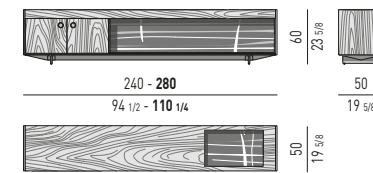

CONTENITORI ORIZZONTALI LIVING CON 2 ANTE
LIVING HORIZONTAL SIDEBOARDS WITH 2 DOORS