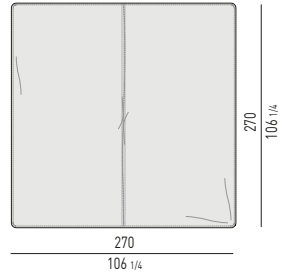

FORT BEDSPREAD Rodolfo Dordoni design