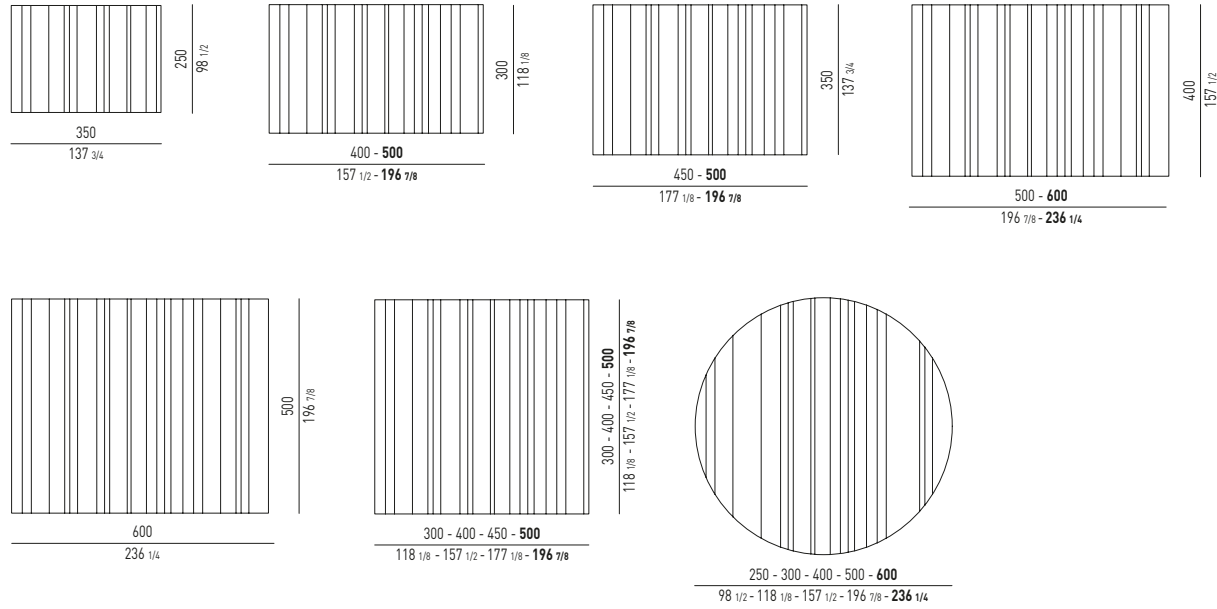

DIBBETS BARCODE Rodolfo Dordoni design