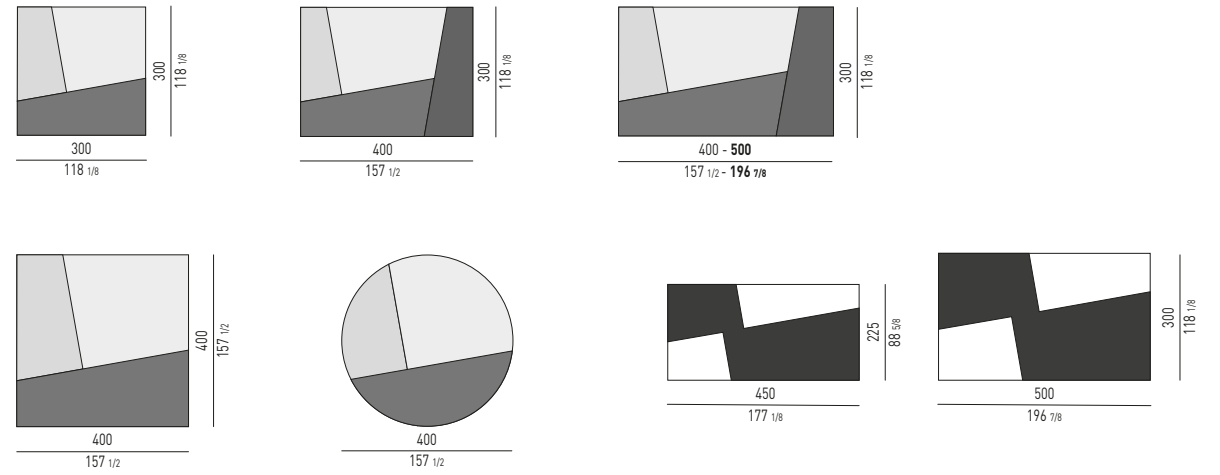

DIBBETS "DIAGONAL" Rodolfo Dordoni design

DIBBETS "FLAG" Rodolfo Dordoni design

DIBBETS "IPANEMA" Rodolfo Dordoni design

N.B.: il disegno si riferisce alla misura evidenziata in grassetto. Per i disegni di ogni singolo elemento, vi invitiamo a consultare il listino prezzi.
N.B.: the illustration shows the size indicated in bold type. Please see the price list for drawings of each individual piece.