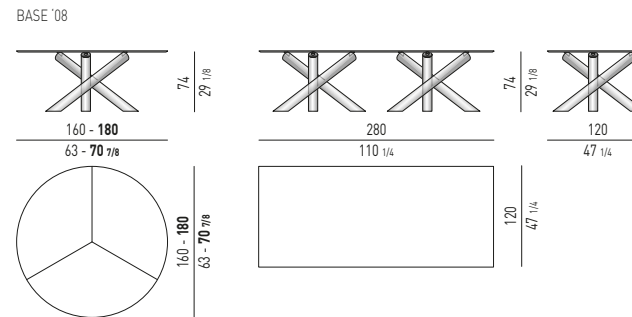

PIANO LEGNO | WOOD TOP

IL PIANO È DIVISO IN 3 PARTI
THE TOP IS DIVIDED INTO 3 PIECES