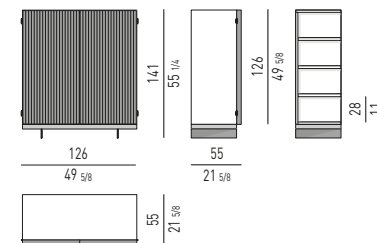

MOBILE VERTICALE CON RIPIANI
CABINET WITH SHELVES