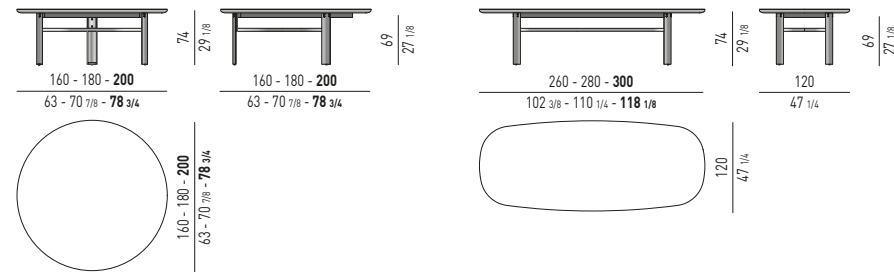

DAN Christophe Delcourt design