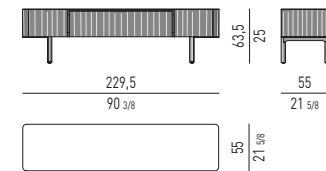

CONTENITORE ORIZZONTALE LIVING "LOW" CON 3 CASSETTI
LIVING "LOW" HORIZONTAL SIDEBOARD WITH 3 DRAWERS