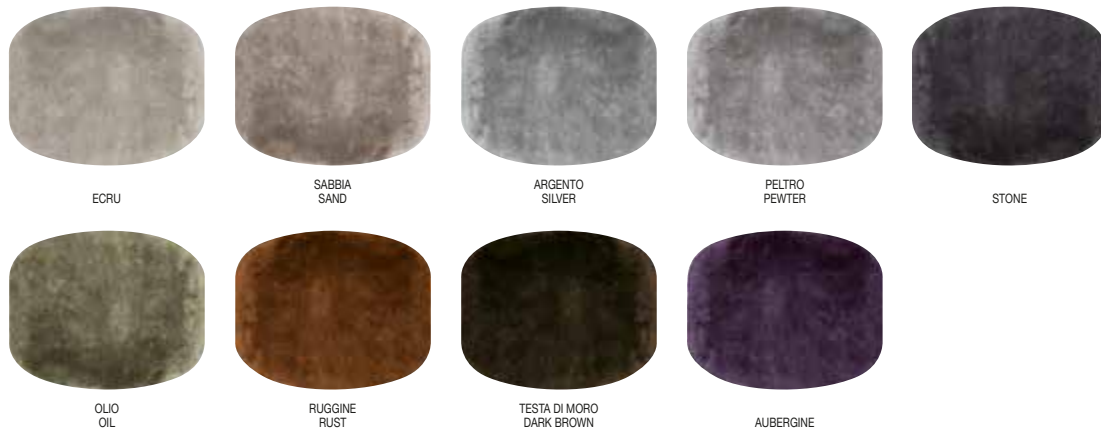

DIBBETS "TONNEAU" Rodolfo Dordoni design