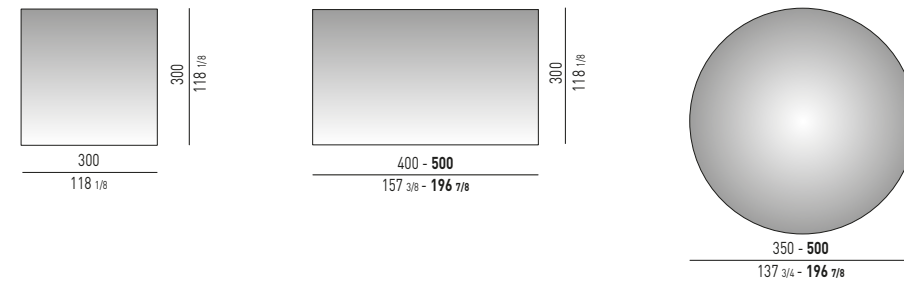

DIBBETS "RAINBOW" Rodolfo Dordoni design