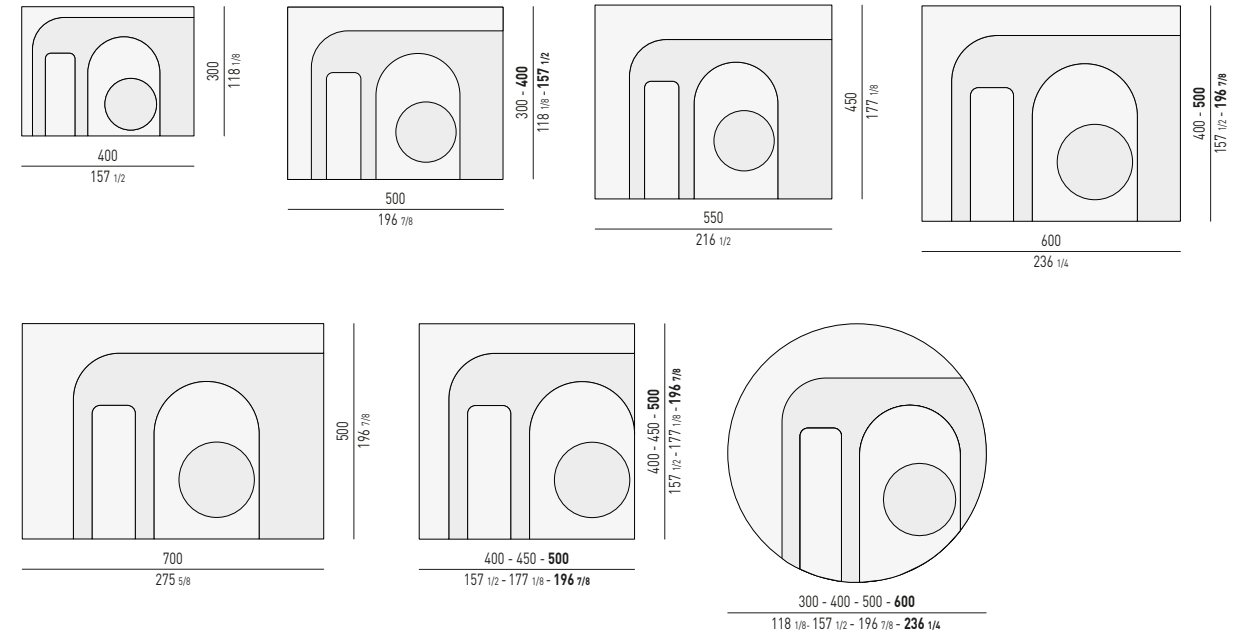

WISP RELIEF Minotti Studio design