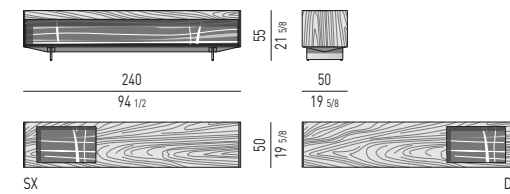

CONSOLLE LIVING/TV
LIVING/TV CONSOLE TABLE