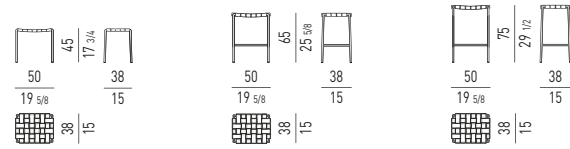

KLASEN "STOOL" Gordon Guillaumier design