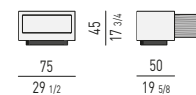

SOLID Rodolfo Dordoni design

COMODINO NIGHTSTAND

N.B.: il disegno si riferisce alla misura evidenziata in grassetto. Per i disegni di ogni singolo elemento, vi invitiamo a consultare il listino prezzi.
N.B.: the illustration shows the size indicated in bold type. Please see the price list for drawings of each individual piece.