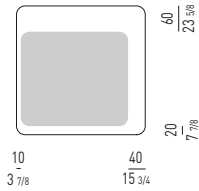

LARGHEZZA CORNICE | FRAME WIDTH

LA LARGHEZZA DELLA CORNICE, CON SPESSORE VARIABILE SUI 4 LATI, È UNIFORME PER TUTTE LE DIMENSIONI DEI TAPPETI.
THE SIZE OF THE FRAME, WHICH IS DIFFERENT ON ALL 4 SIDES, REMAINS THE SAME FOR EVERY RUG DIMENSION.