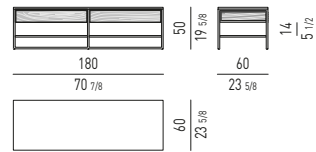

CONSOLLE
CONSOLE TABLES