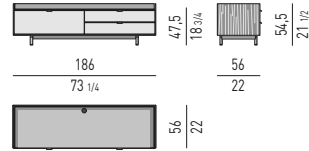

CONTENITORE ORIZZONTALE LIVING/TV CON 1 CASSETTONE E 2 CASSETTI
LIVING/TV HORIZONTAL SIDEBOARD WITH 1 LARGE DRAWER AND 2 SMALL DRAWERS

VERSIONE LEGS CM H13
LEGS VERSION CM H13