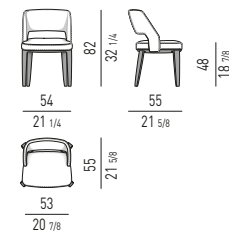

OWENS Rodolfo Dordoni design

**BASE LEGNO
WOOD BASE**