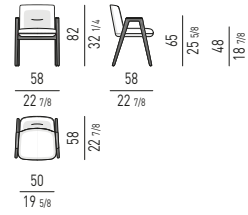

LANCE Rodolfo Dordoni design

**POLTRONCINA
LITTLE ARMCHAIR**