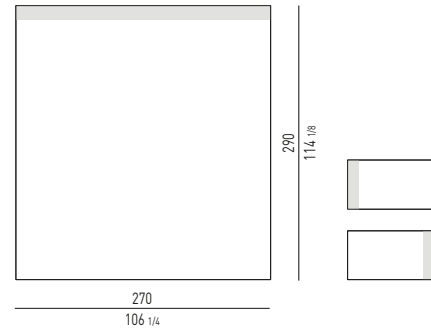

LINEN SHEET SET AND PILLOW-CASE SET