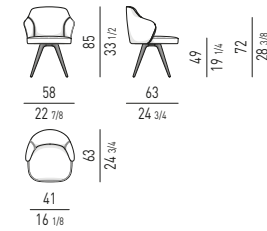

LESLIE Rodolfo Dordoni design

LESLIE "DINING"

ALUMINIUM LEGS

**BASE FISSA
FIXED BASE**