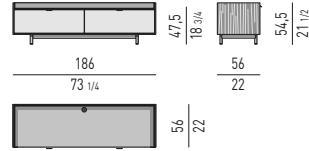

CONTENITORE ORIZZONTALE LIVING/TV CON 2 CASSETTONI
LIVING/TV HORIZONTAL SIDEBOARD WITH 2 DRAWERS

VERSIONE LEGS CM H13
LEGS VERSION CM H13