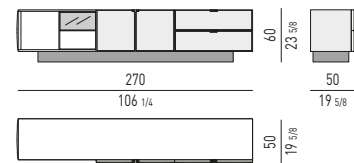

VERSIONE **BASE A TERRA** CM H12
FLOOR BASE VERSION CM H12