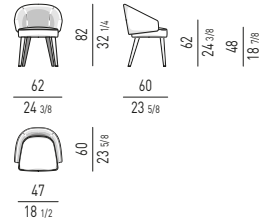

LAWSON Rodolfo Dordoni design

LAWSON "DINING"

**POLTRONCINA
LITTLE ARMCHAIR ***