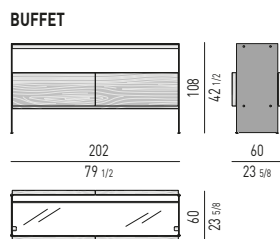

CARSON DINE Rodolfo Dordoni design

CARSON "BOOKCASE" Rodolfo Dordoni design

BUFFET