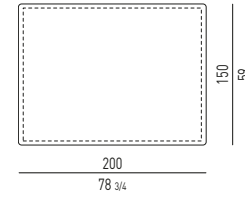

ANDERSEN THROW Rodolfo Dordoni design