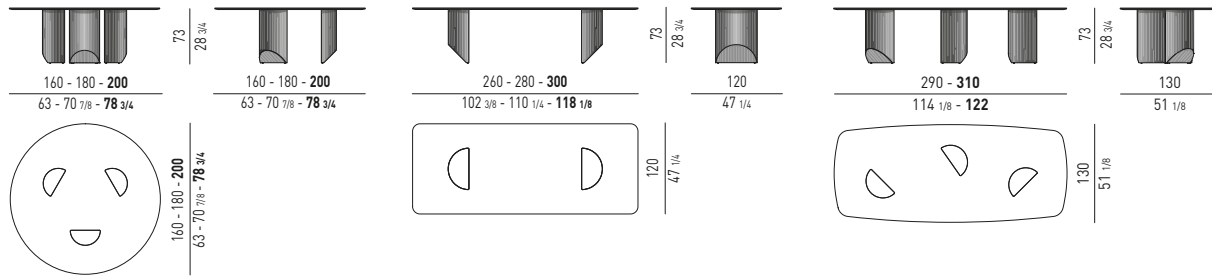

WEDGE "DINING" nendo design

PIANO VETRO | GLASS TOP