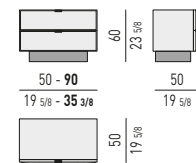

COMODINO GIREVOLE CON VANO PASSANTE SWIVEL NIGHTSTAND WITH OPEN CONTAINER

MORRISON Rodolfo Dordoni design

COMODINI CON 2 CASSETTI | NIGHTSTANDS WITH 2 DRAWERS

VERSIONE BASE A TERRA CM H12 FLOOR BASE VERSION CM H12