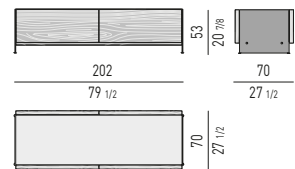

CONTENITORE ORIZZONTALE LIVING
LIVING HORIZONTAL SIDEBOARD