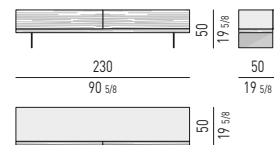

CONSOLLE LOW
LOW CONSOLE TABLE