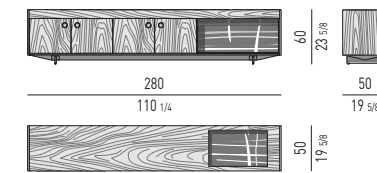

CONTENITORE ORIZZONTALE LIVING CON 4 ANTE
LIVING HORIZONTAL SIDEBOARD WITH 4 DOORS