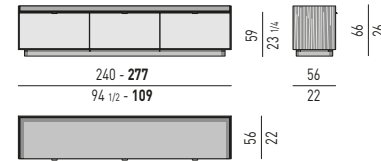

CALDER "BRONZE" Rodolfo Dordoni design

CONTENITORE ORIZZONTALE LIVING
LIVING HORIZONTAL SIDEBOARD

CONTENITORE ORIZZONTALE DINING
DINING HORIZONTAL SIDEBOARD

CONSOLLE
CONSOLE TABLES

CARSON SIDEBOARDS Rodolfo Dordoni design

CONSOLLE LIVING
LIVING CONSOLE TABLE

CONTENITORE ORIZZONTALE LIVING
LIVING HORIZONTAL SIDEBOARD

CONTENITORE ORIZZONTALE DINING
DINING HORIZONTAL SIDEBOARD

CONTENITORE VERTICALE
CABINET

CARSON DINE Rodolfo Dordoni design

CARSON "BOOKCASE" Rodolfo Dordoni design

BUFFET

DARREN Rodolfo Dordoni design

CONTENITORI ORIZZONTALI DINING CON 2 CASSETTONI | DINING HORIZONTAL SIDEBOARDS WITH 2 DRAWERS

VERSIONE **BASE A TERRA CM H8,5**
FLOOR BASE VERSION CM H8,5

VERSIONE **LEGS CM H23**
LEGS VERSION CM H23

CONTENITORI ORIZZONTALI DINING CON 3 CASSETTONI | DINING HORIZONTAL SIDEBOARDS WITH 3 DRAWERS

VERSIONE **BASE A TERRA CM H8,5**
FLOOR BASE VERSION CM H8,5

VERSIONE **LEGS CM H23**
LEGS VERSION CM H23

CONTENITORI ORIZZONTALI DINING CON 1 CASSETTONE E 2 CASSETTI | DINING HORIZONTAL SIDEBOARDS WITH 1 LARGE DRAWER AND 2 SMALL DRAWERS

VERSIONE **BASE A TERRA CM H8,5**
FLOOR BASE VERSION CM H8,5

VERSIONE **LEGS CM H23**
LEGS VERSION CM H23

CONTENITORI ORIZZONTALI DINING CON 2 CASSETTONI E 2 CASSETTI | DINING HORIZONTAL SIDEBOARDS WITH 2 LARGE DRAWERS AND 2 SMALL DRAWERS

VERSIONE **BASE A TERRA CM H8,5**
FLOOR BASE VERSION CM H8,5

VERSIONE **LEGS CM H23**
LEGS VERSION CM H23

N.B.: il disegno si riferisce alla misura evidenziata in grassetto. Per i disegni di ogni singolo elemento, vi invitiamo a consultare il listino prezzi.
N.B.: the illustration shows the size indicated in bold type. Please see the price list for drawings of each individual piece.