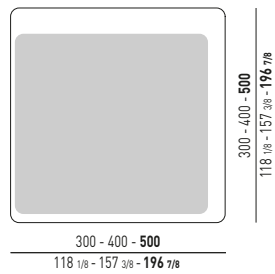

DIBBETS BARCODE Rodolfo Dordoni design

DIBBETS CAMBRÉ Rodolfo Dordoni design

LARGHEZZA CORNICE | FRAME WIDTH

LA LARGHEZZA DELLA CORNICE, CON SPESSORE VARIABILE SUI 4 LATI, È UNIFORME PER TUTTE LE DIMENSIONI DEI TAPPETI.
THE SIZE OF THE FRAME, WHICH IS DIFFERENT ON ALL 4 SIDES, REMAINS THE SAME FOR EVERY RUG DIMENSION.

DIBBETS "DIAGONAL" Rodolfo Dordoni design

DIBBETS "FLAG" Rodolfo Dordoni design

DIBBETS "IPANEMA" Rodolfo Dordoni design

N.B.: il disegno si riferisce alla misura evidenziata in grassetto. Per i disegni di ogni singolo elemento, vi invitiamo a consultare il listino prezzi.
N.B.: the illustration shows the size indicated in bold type. Please see the price list for drawings of each individual piece.