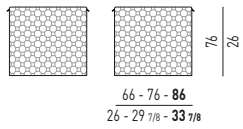

COPPIA DI POGGIATESTA | COUPLE OF HEADREST