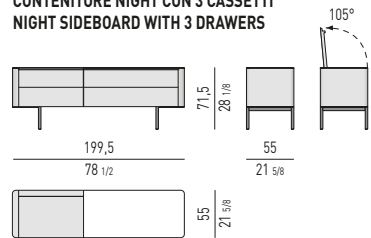

CONTENITORE NIGHT CON 3 CASSETTI
NIGHT SIDEBOARD WITH 3 DRAWERS