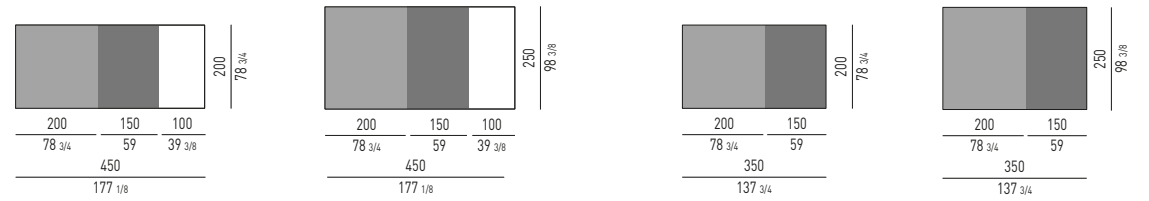

DIBBETS "DIAGONAL" Rodolfo Dordoni design

DIBBETS "FLAG" Rodolfo Dordoni design

DIBBETS "IPANEMA" Rodolfo Dordoni design

N.B.: il disegno si riferisce alla misura evidenziata in grassetto. Per i disegni di ogni singolo elemento, vi invitiamo a consultare il listino prezzi.
N.B.: the illustration shows the size indicated in bold type. Please see the price list for drawings of each individual piece.