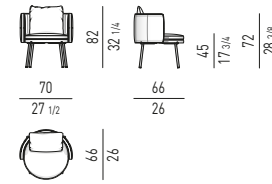

POLTRONCINA "LOUNGE" | "LOUNGE" LITTLE ARMCHAIR

VERSIONE FISSA FIXED VERSION