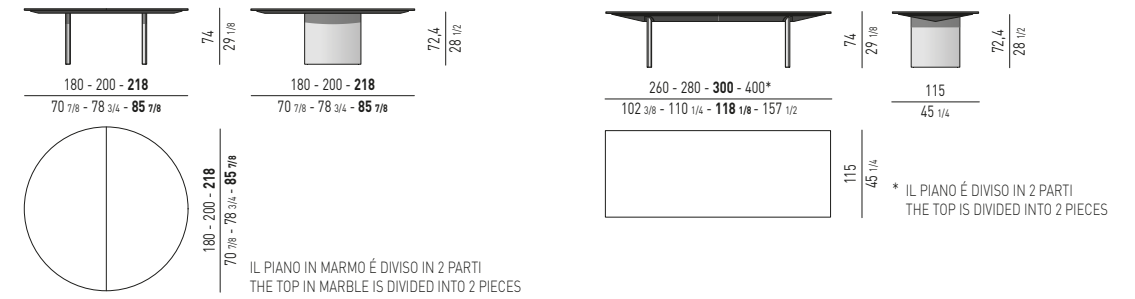

LINHA "DINING" Marcio Kogan / studio mk27 design

PIANO MARMO | MARBLE TOP