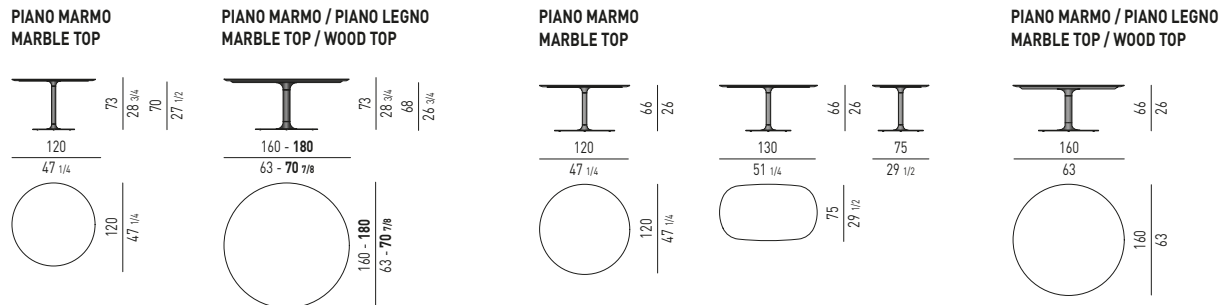

OLIVER "DINING" Rodolfo Dordoni design