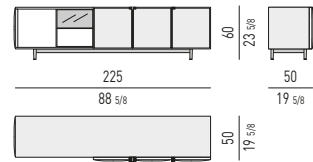

VERSIONE **BASE RIALZATA** CM H12
FLOATING BASE VERSION CM H12