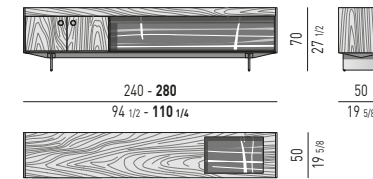

BOTECO Marcio Kogan / studio mk27 design

CONTENITORI ORIZZONTALI DINING CON 2 ANTE
DINING HORIZONTAL SIDEBOARDS WITH 2 DOORS