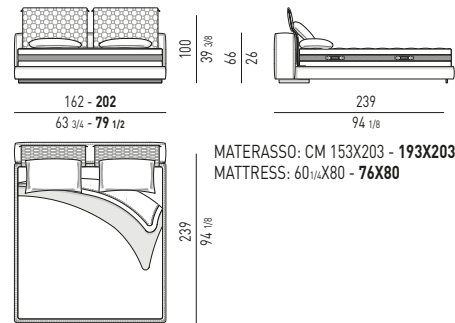

YANG BED Rodolfo Dordoni design

POSSIBILITA' DI SOMMIER INTERO O DIVISO
AVAILABLE WITH ONE-PIECE OR TWO-PIECES SOMMIER

COPPIA DI POGGIATESTA | COUPLE OF HEADREST

YANG BED OFFSET Rodolfo Dordoni design

POSSIBILITA' DI SOMMIER INTERO O DIVISO
AVAILABLE WITH ONE-PIECE OR TWO-PIECES SOMMIER

COPPIA DI POGGIATESTA | COUPLE OF HEADREST

QUEEN / KING SIZE

YANG BED WIDE Rodolfo Dordoni design

QUEEN / KING SIZE

POSSIBILITA' DI SOMMIER INTERO O DIVISO
AVAILABLE WITH ONE-PIECE OR TWO-PIECES SOMMIER

COPPIA DI POGGIATESTA | COUPLE OF HEADREST

N.B.: il disegno si riferisce alla misura evidenziata in grassetto. Per i disegni di ogni singolo elemento, vi invitiamo a consultare il listino prezzi.
N.B.: the illustration shows the size indicated in bold type. Please see the price list for drawings of each individual piece.