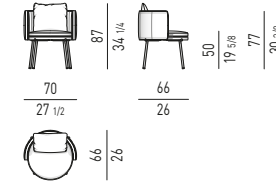

POLTRONCINA "DINING LARGE" | "DINING LARGE" LITTLE ARMCHAIR

VERSIONE FISSA FIXED VERSION