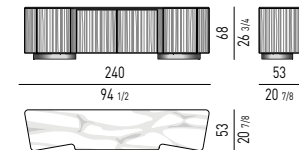

CONSOLLE LIVING/TV CON 3 CASSETTI
LIVING/TV CONSOLE TABLE WITH 3 DRAWERS

CONSOLLE CON 3 CASSETTI
CONSOLE TABLE WITH 3 DRAWERS

CONTENITORE NIGHT CON 3 CASSETTI
NIGHT SIDEBOARD WITH 3 DRAWERS

CONTENITORE ORIZZONTALE CON 4 ANTE - EDIZIONE NUMERATA
HORIZONTAL SIDEBOARD WITH 4 DOORS - NUMBERED EDITION