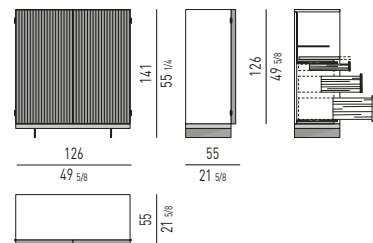

CONTENITORE VERTICALE DINING
DINING CUPBOARD