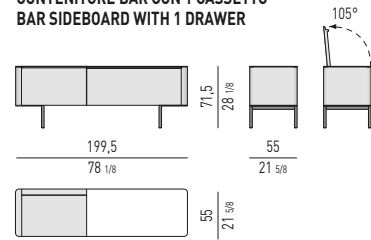

CONTENITORE BAR CON 1 CASSETTO
BAR SIDEBOARD WITH 1 DRAWER