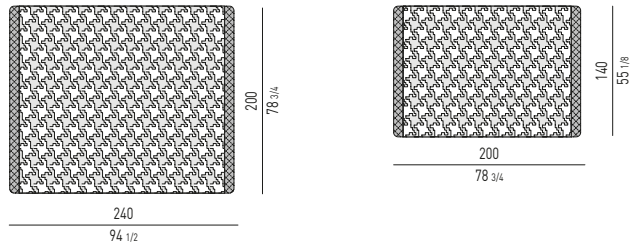

MITO PIED-DE-POULE THROW Rodolfo Dordoni design