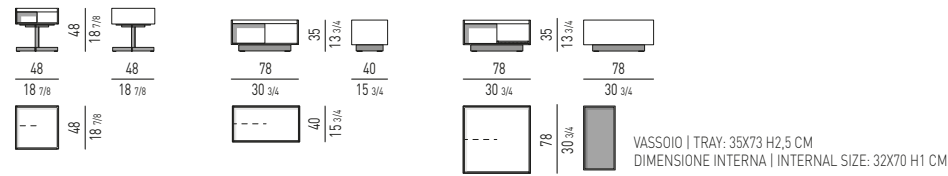

CLOSE Rodolfo Dordoni design

COMODINI NIGHTSTANDS