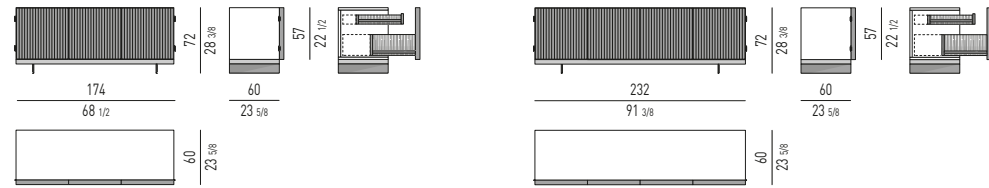

AYLON Rodolfo Dordoni design

CONTENITORI ORIZZONTALI DINING
DINING HORIZONTAL SIDEBOARDS