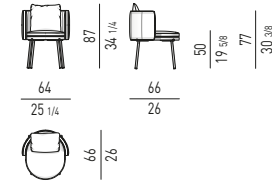

TORII nendo design

POLTRONCINA "DINING" | "DINING" LITTLE ARMCHAIR

VERSIONE FISSA FIXED VERSION