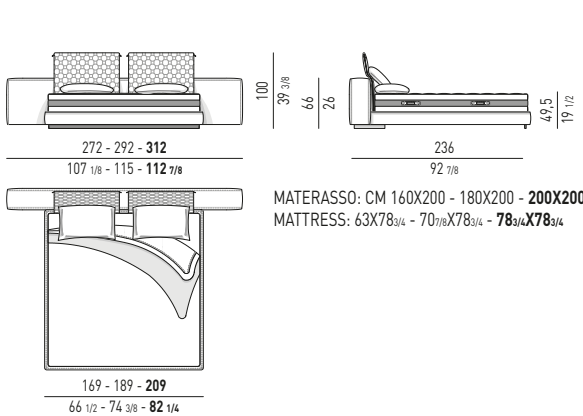

POSSIBILITA' DI SOMMIER INTERO O DIVISO
AVAILABLE WITH ONE-PIECE OR TWO-PIECES SOMMIER

COPPIA DI POGGIATESTA | COUPLE OF HEADREST

QUEEN / KING SIZE