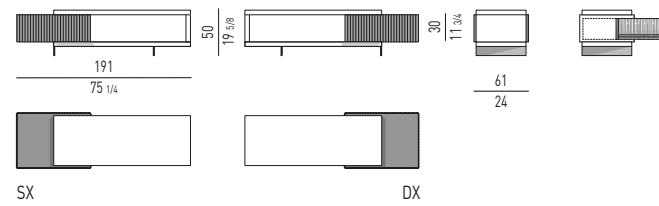

CONTENITORE ORIZZONTALE LIVING
LIVING HORIZONTAL SIDEBOARD