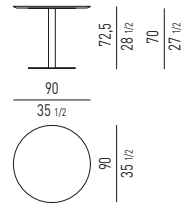

BELLAGIO Gordon Guillaumier design

BELLAGIO BISTROT "PEWTER"