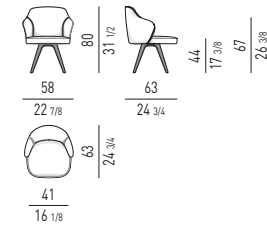

LESLIE "LOUNGE"

ALUMINIUM LEGS

**BASE FISSA
FIXED BASE**