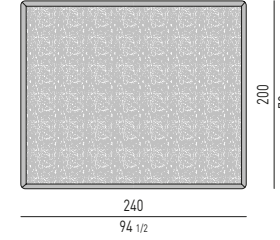

CACHEMIRE THROW Rodolfo Dordoni design