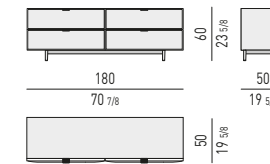

CONTENITORI ORIZZONTALI CON 2 ANTE E 2 CASSETTI | HORIZONTAL SIDEBORDS WITH 2 DOORS AND 2 DRAWERS

VERSIONE **BASE RIALZATA CM H12**
FLOATING BASE VERSION CM H12