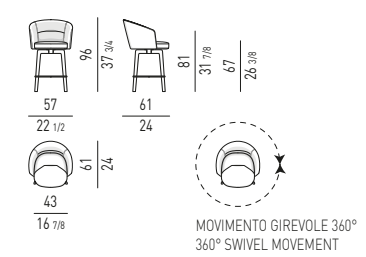

SGABELLO "LOW" - BASE GIREVOLE
"LOW" STOOL - SWIVEL BASE