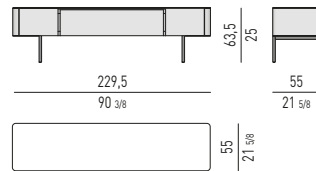

CONTENITORE ORIZZONTALE LIVING CON 3 CASSETTI
LIVING HORIZONTAL SIDEBOARD WITH 3 DRAWERS