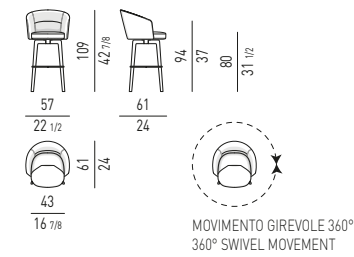

SGABELLO "HIGH" - BASE GIREVOLE
"HIGH" STOOL - SWIVEL BASE