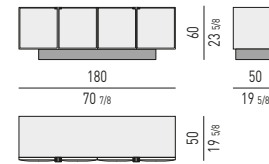

CONTENITORI ORIZZONTALI CON 4 CASSETTI | HORIZONTAL SIDEBORDS WITH 4 DRAWERS

MORRISON Rodolfo Dordoni design

CONTENITORI ORIZZONTALI CON 4 ANTE | HORIZONTAL SIDEBORDS WITH 4 DOORS

VERSIONE **BASE A TERRA CM H12**
FLOOR BASE VERSION CM H12