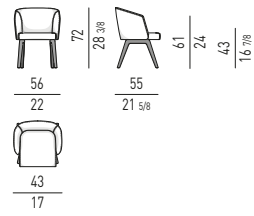

POLTRONCINA "LOUNGE" "LOUNGE" LITTLE ARMCHAIR