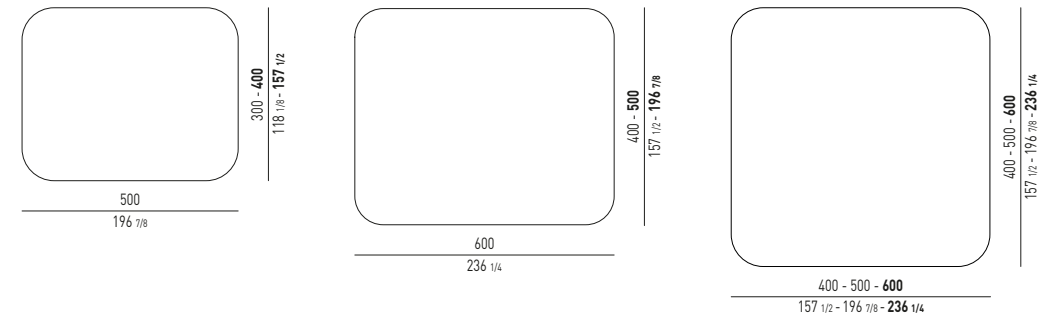

WISP ROUNDY Minotti Studio design

TAPPETI SU MISURA

Per la realizzazione di tappeti su misura, si richiede che venga fornito un disegno in formato DWG, comprensivo di misure dettagliate. Il file verrà controllato dall'Ufficio Tecnico che si riserva di approvare o richiedere modifiche al disegno prima di procedere alla produzione del tappeto.

CUSTOM RUGS

For custom rugs, the client is asked to provide a design of the rug in DWG format, including detailed dimensions.

The file will be reviewed by the Technical Office, which reserves the right to approve or ask that modifications be made to the rug design before entering the production phase.

N.B.: il disegno si riferisce alla misura evidenziata in grassetto. Per i disegni di ogni singolo elemento, vi invitiamo a consultare il listino prezzi.

N.B.: the illustration shows the size indicated in bold type. Please see the price list for drawings of each individual piece.