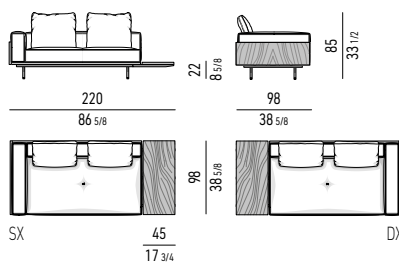

TOP IN **PALISSANDRO SANTOS** PALISANDER SANTOS TOP