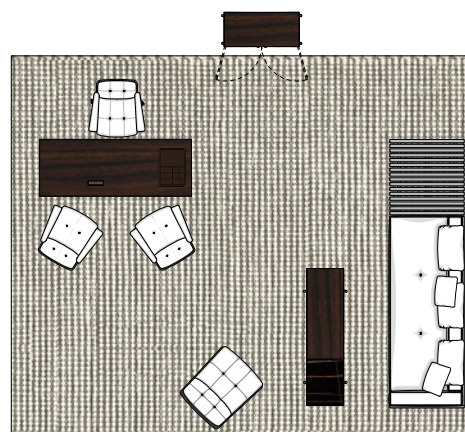

D

1 Brasilia - divano terminale con TOP LARGE dx cm 350x98 H85 1 Daiki - poltrona senza braccioli cm 72x91 H69 1 Superquadra - tavolino cm 180x57,5 H22 1 Daiki Studio - poltrona EXECUTIVE con ruote cm 74x76 H95 2 Daiki Studio - poltrone / base con piedi cm 74x73 H88 1 Linha Studio - scrittoio cm 200x75 H74 1 Superquadra - contenitore verticale cm 105x45 H141 1 Osaka - tappeto cm 600x500	1 Brasilia - endelement mit 1 Armlehne mit TOP LARGE dx cm 350x98 H85 1 Daiki - Sessel ohne Armlehnen cm 72x91 H69 1 Superquadra - Beistelltisch cm 180x57,5 H22 1 Daiki Studio - Sessel EXECUTIVE mit Rollen cm 74x76 H95 2 Daiki Studio - Sessel / Gestell mit Füßen cm 74x73 H88 1 Linha Studio - Schreibtisch cm 200x75 H74 1 Superquadra - vertikales Sideboard cm 105x45 H141 1 Osaka - Teppich cm 600x500
1 Brasilia - element with 1 armrest with TOP LARGE dx cm 350x98 H85 1 Daiki - armchair without armrests cm 72x91 H69 1 Superquadra - coffee table cm 180x57,5 H22 1 Daiki Studio - armchair EXECUTIVE with casters cm 74x76 H95 2 Daiki Studio - armchairs / base with feet cm 74x73 H88 1 Linha Studio - writing desk cm 200x75 H74 1 Superquadra - vertical cabinet cm 105x45 H141 1 Osaka - rug cm 600x500	1 Brasilia - élément avec 1 accoudoir avec TOP LARGE dx cm 350x98 H85 1 Daiki - fauteuil sans accoudoirs cm 72x91 H69 1 Superquadra - petite table cm 180x57,5 H22 1 Daiki Studio - fauteuil EXECUTIVE avec roulettes cm 74x76 H95 2 Daiki Studio - fauteuils / base avec pieds cm 74x73 H88 1 Linha Studio - bureau cm 200x75 H74 1 Superquadra - bahut vertical cm 105x45 H141 1 Osaka - tapis cm 600x500