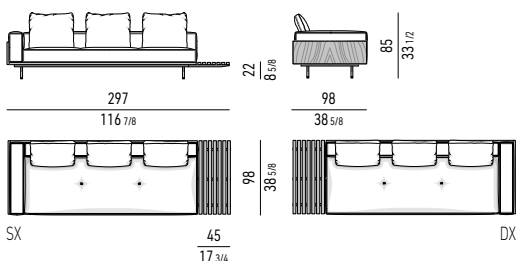

DIVANO TERMINALE CM 297 CON TOP SMALL ELEMENT WITH 1 ARMREST CM 297 WITH TOP SMALL

TOP CON **DOGHE** IN NOCE SLATS IN WALNUT TOP