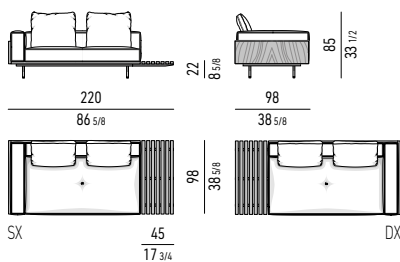

DIVANO TERMINALE CM 220 CON TOP SMALL ELEMENT WITH 1 ARMREST CM 220 WITH TOP SMALL

TOP CON **DOGHE** IN NOCE SLATS IN WALNUT TOP