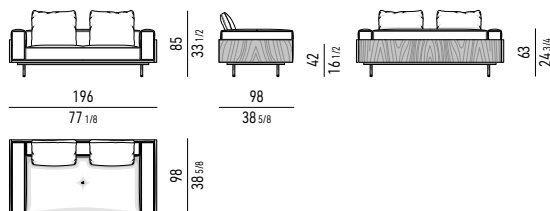

DARK BROWN

NERO
BLACK

BRANDY

POLTRONA ARMCHAIR

CUSCINI OPTIONAL SUGGERITI SUGGESTED OPTIONAL CUSHIONS

CUSCINI OPTIONAL PER POLTRONA OPTIONAL CUSHIONS FOR ARMCHAIR

DIVANI SOFAS

DIVANO TERMINALE CM 220 CON TOP SMALL ELEMENT WITH 1 ARMREST CM 220 WITH TOP SMALL