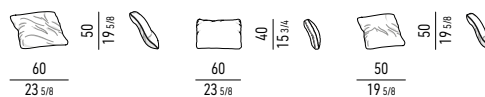

DARK BROWN

NERO
BLACK

BRANDY

POLTRONA ARMCHAIR

CUSCINI OPTIONAL SUGGERITI SUGGESTED OPTIONAL CUSHIONS

CUSCINI OPTIONAL PER POLTRONA OPTIONAL CUSHIONS FOR ARMCHAIR

DIVANI SOFAS

DIVANO TERMINALE CM 220 CON TOP SMALL ELEMENT WITH 1 ARMREST CM 220 WITH TOP SMALL