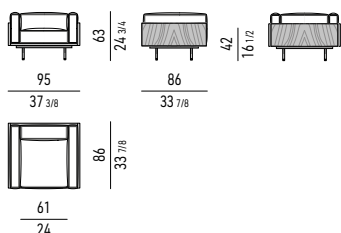

DARK BROWN

NERO
BLACK

BRANDY

POLTRONA ARMCHAIR

CUSCINI OPTIONAL SUGGERITI SUGGESTED OPTIONAL CUSHIONS

CUSCINI OPTIONAL PER POLTRONA OPTIONAL CUSHIONS FOR ARMCHAIR

DIVANI SOFAS

DIVANO TERMINALE CM 220 CON TOP SMALL ELEMENT WITH 1 ARMREST CM 220 WITH TOP SMALL