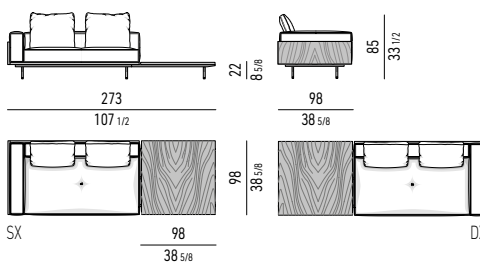

TOP IN **PALISSANDRO SANTOS** PALISANDER SANTOS TOP