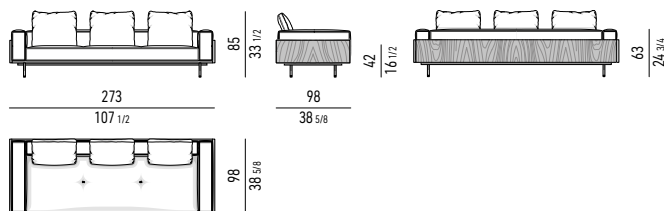

DARK BROWN

NERO
BLACK

BRANDY

POLTRONA ARMCHAIR

CUSCINI OPTIONAL SUGGERITI SUGGESTED OPTIONAL CUSHIONS

CUSCINI OPTIONAL PER POLTRONA OPTIONAL CUSHIONS FOR ARMCHAIR

DIVANI SOFAS

DIVANO TERMINALE CM 220 CON TOP SMALL ELEMENT WITH 1 ARMREST CM 220 WITH TOP SMALL