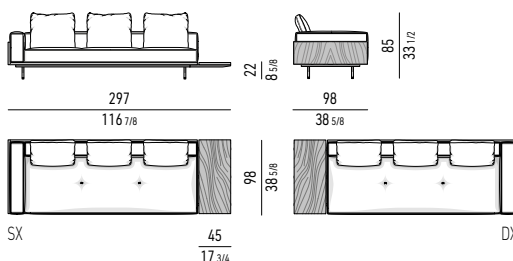

TOP IN **PALISSANDRO SANTOS** PALISANDER SANTOS TOP

DIVANO TERMINALE CM 297 CON TOP SMALL ELEMENT WITH 1 ARMREST CM 297 WITH TOP SMALL

TOP CON **DOGHE** IN NOCE SLATS IN WALNUT TOP

TOP IN **PALISSANDRO SANTOS** PALISANDER SANTOS TOP