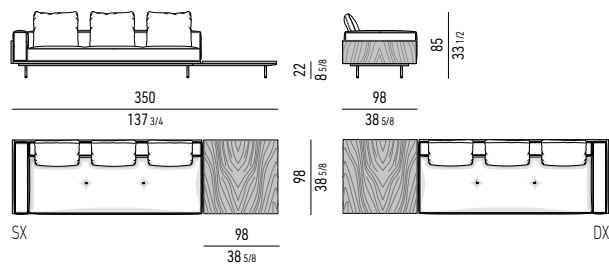

TOP IN **PALISSANDRO SANTOS**
PALISANDER SANTOS TOP