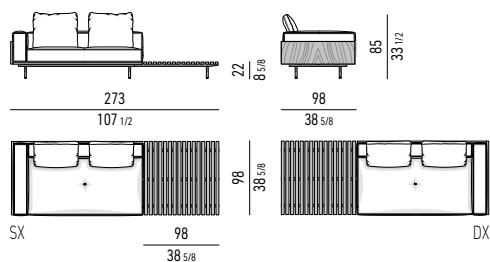

TOP CON **DOGHE** IN NOCE SLATS IN WALNUT TOP

TOP IN **PALISSANDRO SANTOS** PALISANDER SANTOS TOP

DIVANO TERMINALE CM 273 CON TOP LARGE ELEMENT WITH 1 ARMREST CM 273 WITH TOP LARGE

TOP CON **DOGHE** IN NOCE SLATS IN WALNUT TOP