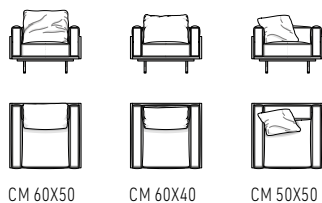

DARK BROWN

NERO
BLACK

BRANDY

POLTRONA ARMCHAIR

CUSCINI OPTIONAL SUGGERITI SUGGESTED OPTIONAL CUSHIONS

CUSCINI OPTIONAL PER POLTRONA OPTIONAL CUSHIONS FOR ARMCHAIR

DIVANI SOFAS

DIVANO TERMINALE CM 220 CON TOP SMALL ELEMENT WITH 1 ARMREST CM 220 WITH TOP SMALL