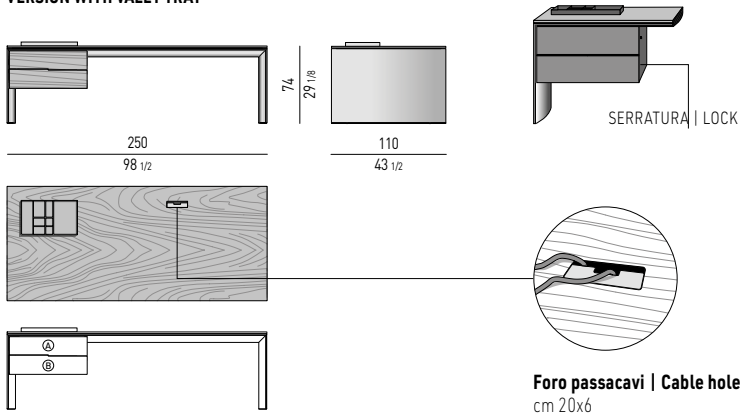

VERSIONE CON VASSOIO PORTAOGGETTI VERSION WITH VALET TRAY