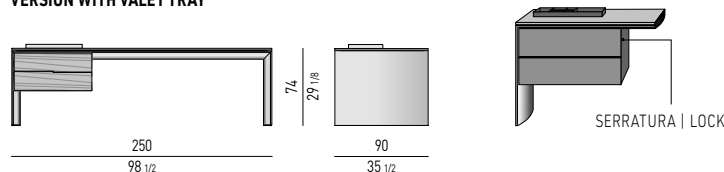

VASSOIO PORTA OGGETTI | VALET TRAY: CM 54X33 H3,8

Scomparto | section 1: cm 11x32 H3,3

Scomparto | section 2: cm 11x16 H3,3

Scomparto | section 3: cm 7x16 H3,3

Scomparto | section 4: cm 11x7,5 H3,3

Scomparto | section 5: cm 7x7,5 H3,3