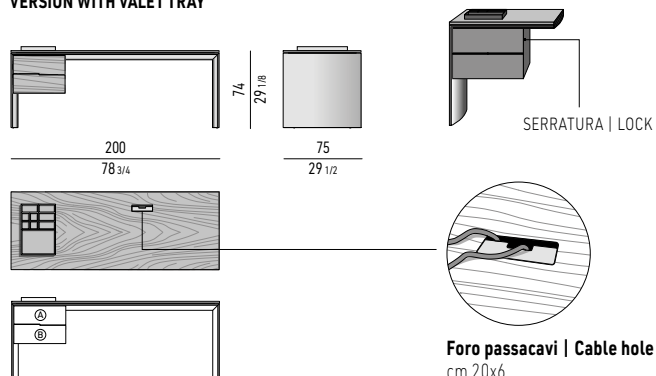

Drawers internal dimension

(A): cm 37x51 H8
(B): cm 37x51 H11

SCRITTOIO CM 200X75 H74 | WRITING DESK CM 200X75 H74

VERSIONE SCRITTOIO WRITING DESK VERSION

VERSIONE CON VASSOIO PORTAOGGETTI VERSION WITH VALET TRAY

VASSOIO PORTA OGGETTI | VALET TRAY: CM 33X48 H3,8

Scomparto | section 1: cm 32x23,5 H3,3
Scomparto | section 2: cm 7,5x7,5 H3,3
Scomparto | section 3: cm 16x7,5 H3,3

Nr. 2 cassetti che scorrono su guide a estrazione totale con chiusura Blumotion. Portata massima per cassetto Kg 40. Il cassetto (A) è dotato di serratura.