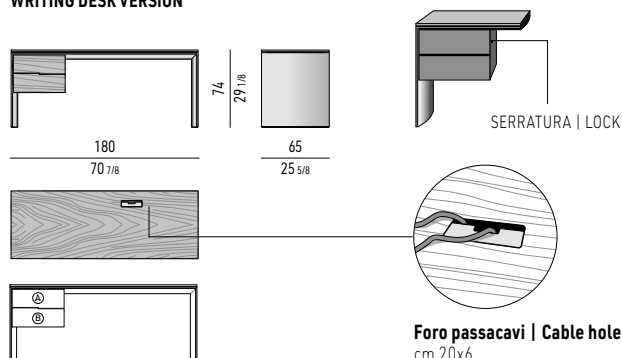

SCRITTOIO CM 180X65 H74 | WRITING DESK CM 180X65 H74

VERSIONE SCRITTOIO WRITING DESK VERSION