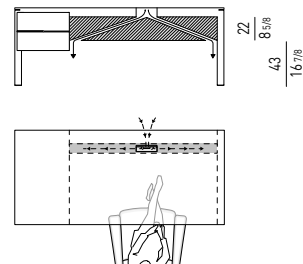

SCRITTOIO CM 200X90 H74 WRITING DESK CM 200X90 H74