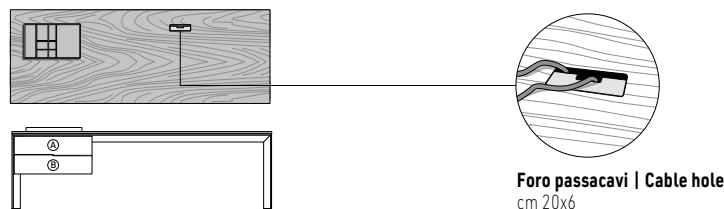

VASSOIO PORTA OGGETTI | VALET TRAY: CM 54X33 H3,8

Scomparto | section 1: cm 11x32 H3,3

Scomparto | section 2: cm 11x16 H3,3

Scomparto | section 3: cm 7x16 H3,3

Scomparto | section 4: cm 11x7,5 H3,3

Scomparto | section 5: cm 7x7,5 H3,3