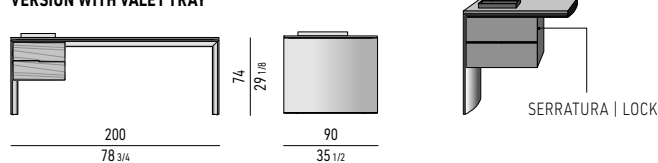

VASSOIO PORTA OGGETTI | VALET TRAY: CM 33X48 H3,8

Scomparto | section 1: cm 32x23,5 H3,3

Scomparto | section 2: cm 7,5x7,5 H3,3

Scomparto | section 3: cm 16x7,5 H3,3

Nr. 2 cassetti che scorrono su guide a estrazione totale con chiusura Blumotion. Portata massima per cassetto Kg 40. Il cassetto (A) è dotato di serratura.