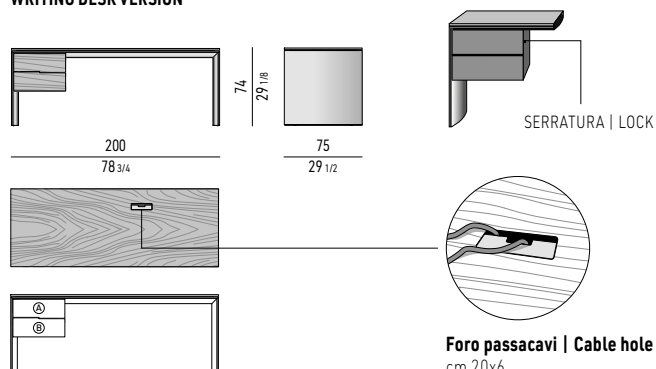

VERSIONE SCRITTOIO WRITING DESK VERSION