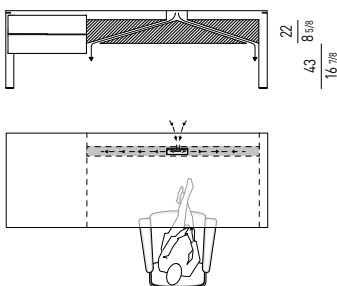

SCRITTOIO CM 250X90 H74 WRITING DESK CM 250X90 H74