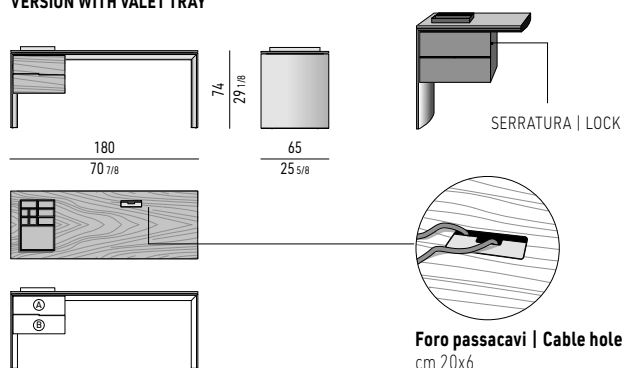

METALLO METAL

FONDO BOTTOM

CUOIO SADDLE-HIDE

PANNELLO DI CORTESIA COURTESY PANEL

LEGNO WOOD

SCRITTOIO CM 180X65 H74 | WRITING DESK CM 180X65 H74

VERSIONE SCRITTOIO WRITING DESK VERSION

VERSIONE CON VASSOIO PORTAOGGETTI VERSION WITH VALET TRAY

VASSOIO PORTA OGGETTI | VALET TRAY: CM 33X48 H3,8

Scomparto | section 1: cm 32x23,5 H3,3
Scomparto | section 2: cm 7,5x7,5 H3,3
Scomparto | section 3: cm 16x7,5 H3,3

Nr. 2 cassetti che scorrono su guide a estrazione totale con chiusura Blumotion. Portata massima per cassetto Kg 40. Il cassetto (A) è dotato di serratura.