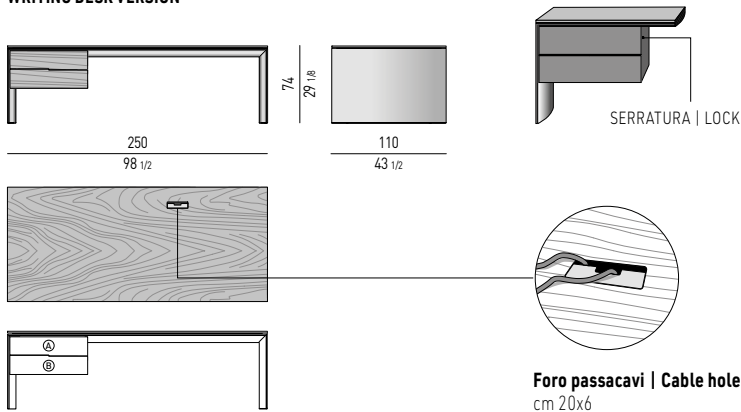

Minotti

SCRITTOIO CM 250X110 H74 | WRITING DESK CM 250X110 H74

VERSIONE SCRITTOIO WRITING DESK VERSION