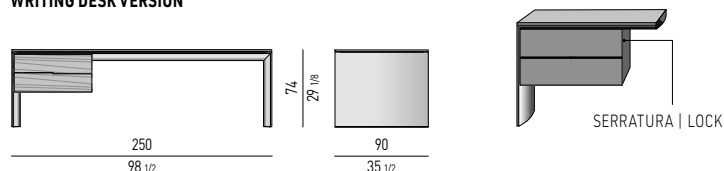

VERSIONE SCRITTOIO WRITING DESK VERSION