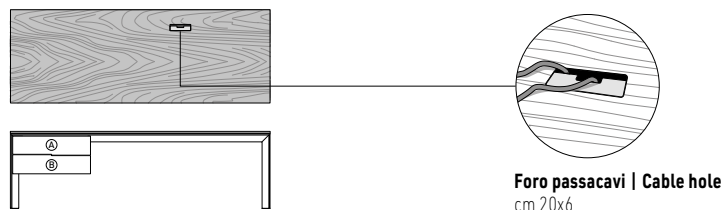

VERSIONE SCRITTOIO WRITING DESK VERSION