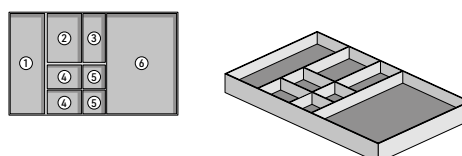

VASSOIO PORTA OGGETTI | VALET TRAY: CM 54X33 H3,8

Scomparto | section 1: cm 11x32 H3,3

Scomparto | section 2: cm 11x16 H3,3

Scomparto | section 3: cm 7x16 H3,3

Scomparto | section 4: cm 11x7,5 H3,3

Scomparto | section 5: cm 7x7,5 H3,3