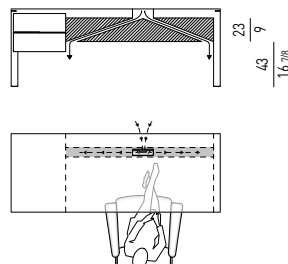

VERSIONE CON VASSOIO PORTAOGGETTI VERSION WITH VALET TRAY

POSIZIONE PANNELLO DI CORTESIA E CAVI | MODESTY PANEL AND CABLES POSITION

SCRITTOIO CM 180X65 H74 WRITING DESK CM 180X65 H74

SCRITTOIO CM 200X75 H74 WRITING DESK CM 200X75 H74