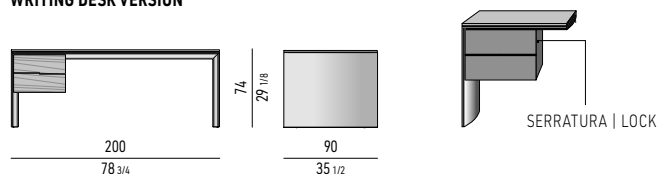

Minotti

SCRITTOIO CM 200X90 H74 | WRITING DESK CM 200X90 H74

VERSIONE SCRITTOIO WRITING DESK VERSION