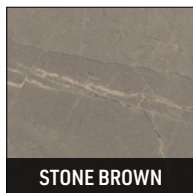

PIANO TOP

GAMBE E TELAIO STRUTTURALE LEGS AND STRUCTURAL FRAME

CERAMICA CERAMIC

ALLUMINIO LUCIDO POLISHED ALUMINIUM

STONE BROWN