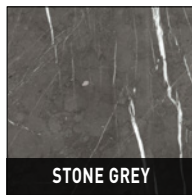

TAVOLINI | COFFEE TABLES

FINITURE PIANO TOP FINISHES

MARMO MARBLE