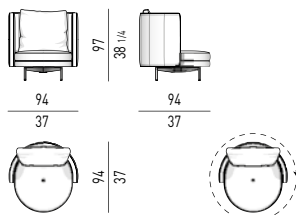

MOVIMENTO GIREVOLE 360° CON RITORNO
360° SWIVEL MOVEMENT WITH RETURN

POLTRONA LARGE | LARGE ARMCHAIR

VERSIONE **FISSA**
FIXED VERSION

VERSIONE **GIREVOLE**
SWIVEL VERSION

MOVIMENTO GIREVOLE 360° CON RITORNO
360° SWIVEL MOVEMENT WITH RETURN