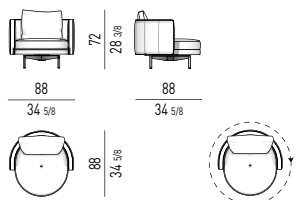

VERSIONE **GIREVOLE**
SWIVEL VERSION

MOVIMENTO GIREVOLE 360° CON RITORNO
360° SWIVEL MOVEMENT WITH RETURN