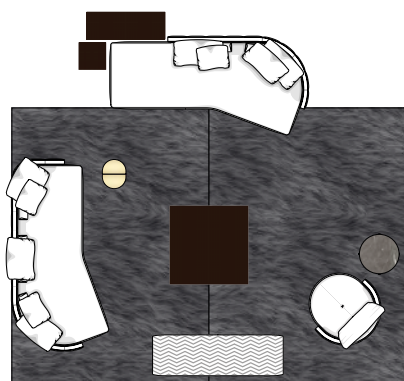

1. **H**
2. 1 divano inclinato LOW sx cm 247x125 H87
   - 1 divano inclinato penisola HIGH dx cm 252x125 H96
   - 1 poltrona MEDIUM girevole cm 88x88 H72
   - 1 tavolino Ø cm 50 H30
   - 1 pouf Quincy Chevron cm 168x52 H38
   - 1 tavolino Solid cm 100x100 H30
   - 1 tavolino Flirt cm 37x30 H52
   - 1 tavolino Solid cm 35x35 H45
   - 1 tavolino Solid cm 100x35 H45
   - 2 tappeti Alps cm 350x250
3. 1 LOW inclined sofa sx cm 247x125 H87
   - 1 HIGH inclined open-end sofa dx cm 252x125 H96
   - 1 MEDIUM swivel armchair cm 88x88 H72
   - 1 coffee table Ø cm 50 H30
   - 1 Quincy Chevron ottoman cm 168x52 H38
   - 1 Solid coffee table cm 100x100 H30
   - 1 Flirt coffee table cm 37x30 H52
   - 1 Solid coffee table cm 35x35 H45
   - 1 Solid coffee table cm 100x35 H45
   - 2 Alps rugs cm 350x250

1. 1 Schräges Sofa LOW sx cm 247x125 H87
   - 1 Schräges Halbinselsofa HIGH dx cm 252x125 H96
   - 1 Sessel MEDIUM drehbar cm 88x88 H72
   - 1 Beistelltisch Ø cm 50 H30
   - 1 Hocker Quincy Chevron cm 168x52 H38
   - 1 Beistelltisch Solid cm 100x100 H30
   - 1 Beistelltisch Flirt cm 37x30 H52
   - 1 Beistelltisch Solid cm 35x35 H45
   - 1 Beistelltisch Solid cm 100x35 H45
   - 2 Teppiche Alps cm 350x250
2. 1 canapé incliné LOW sx cm 247x125 H87
   - 1 canapé îlot incliné HIGH dx cm 252x125 H96
   - 1 fauteuil MEDIUM pivotant cm 88x88 H72
   - 1 petite table Ø cm 50 H30
   - 1 pouf Quincy Chevron cm 168x52 H38
   - 1 petite table Solid cm 100x100 H30
   - 1 petite table Flirt cm 37x30 H52
   - 1 petite table Solid cm 35x35 H45
   - 1 petite table Solid cm 100x35 H45
   - 2 tapis Alps cm 350x250