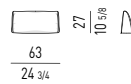

CUSCINI POGGIARENI OPTIONAL | OPTIONAL LUMBAR CUSHIONS

LOW - ADATTO PER DIVANI CON SCHIENALE **BASSO**
LOW - SUITABLE FOR **LOW** BACKREST SOFAS