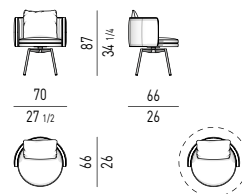

VERSIONE GIREVOLE
SWIVEL VERSION