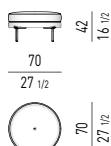

MEDIUM - CONSIGLIATO PER POLTRONA **MEDIUM**
MEDIUM - SUGGESTED FOR **MEDIUM** ARMCHAIR