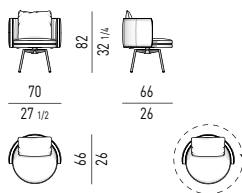

MEDIUM - CONSIGLIATO PER POLTRONA **MEDIUM**
MEDIUM - SUGGESTED FOR **MEDIUM** ARMCHAIR

Minotti

POLTRONCINA LOUNGE | LOUNGE LITTLE ARMCHAIR

VERSIONE FISSA
FIXED VERSION

VERSIONE GIREVOLE
SWIVEL VERSION

MOVIMENTO GIREVOLE 360° CON RITORNO
360° SWIVEL MOVEMENT WITH RETURN