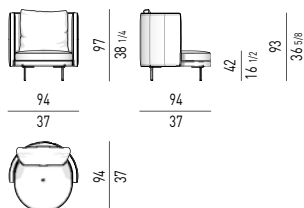

Minotti

BERGÈRE

VERSIONE **FISSA**
FIXED VERSION