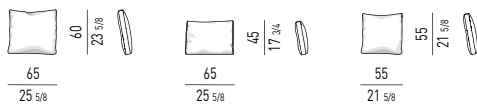

DIVANO INCLINATO CON TOP **HIGH CM 252**
INCLINED SOFA WITH TOP **HIGH CM 252**

PANCA CON TOP | BENCH WITH TOP

PANCA | BENCH

POUF SEMICIRCOLARE | SEMI-ROUND OTTOMAN

CUSCINI SCHIENALE OPTIONAL | OPTIONAL BACKREST CUSHIONS