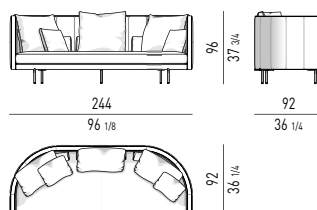

DIVANO **HIGH** CM 244
SOFA **HIGH** CM 244