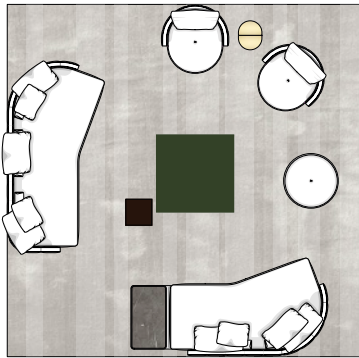

1. **E**
2. 1 divano inclinato con Top HIGH sx cm 252x125 H96
   - 1 divano inclinato LOW dx cm 247x125 H87
   - 2 poltrone MEDIUM girevoli cm 88x88 H72
   - 1 pouf MEDIUM Ø cm 70 H42
   - 1 tavolino Solid cm 35x35 H45
   - 1 tavolino Solid cm 100x100 H30
   - 1 tavolino Flirt cm 37x30 H52
   - 1 tappeto Dibbets Barcode cm 450x450
3. 1 HIGH inclined sofa with Top sx cm 252x125 H96
   - 1 LOW inclined sofa dx cm 247x125 H87
   - 2 MEDIUM swivel armchairs cm 88x88 H72
   - 1 MEDIUM ottoman Ø cm 70 H42
   - 1 Solid coffee table cm 35x35 H45
   - 1 Solid coffee table cm 100x100 H30
   - 1 Flirt coffee table cm 37x30 H52
   - 1 Dibbets Barcode rug cm 450x450

1. 1 Schräges Sofa mit Top HIGH sx cm 252x125 H96
   - 1 Schräges Sofa LOW dx cm 247x125 H87
   - 2 Sessel MEDIUM drehbar cm 88x88 H72
   - 1 Hocker MEDIUM Ø cm 70 H42
   - 1 Beistelltisch Solid cm 35x35 H45
   - 1 Beistelltisch Solid cm 100x100 H30
   - 1 Beistelltisch Flirt cm 37x30 H52
   - 1 Teppich Dibbets Barcode cm 450x450
2. 1 canapé incliné avec Top HIGH sx cm 252x125 H96
   - 1 canapé incliné LOW dx cm 247x125 H87
   - 2 fauteuils MEDIUM pivotant cm 88x88 H72
   - 1 pouf MEDIUM Ø cm 70 H42
   - 1 petite table Solid cm 35x35 H45
   - 1 petite table Solid cm 100x100 H30
   - 1 petite table Flirt cm 37x30 H52
   - 1 tapis Dibbets Barcode cm 450x450