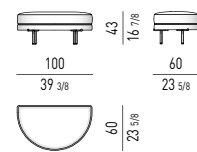

DIVANO INCLINATO CON TOP **HIGH CM 252**
INCLINED SOFA WITH TOP **HIGH CM 252**

PANCA CON TOP | BENCH WITH TOP

PANCA | BENCH

POUF SEMICIRCOLARE | SEMI-ROUND OTTOMAN

CUSCINI SCHIENALE OPTIONAL | OPTIONAL BACKREST CUSHIONS