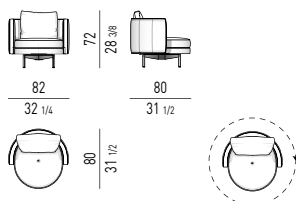

VERSIONE **GIREVOLE**
SWIVEL VERSION