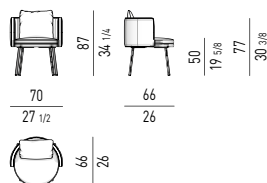

POLTRONCINA DINING LARGE | DINING LARGE LITTLE ARMCHAIR

VERSIONE FISSA
FIXED VERSION