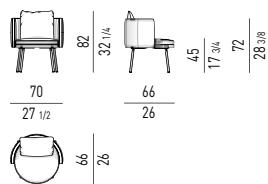

Minotti

POLTRONCINA LOUNGE | LOUNGE LITTLE ARMCHAIR

VERSIONE FISSA
FIXED VERSION