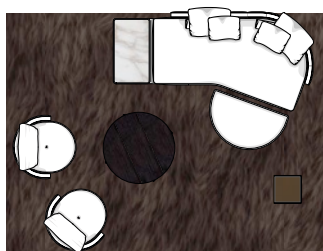

1. **A**

1 divano inclinato con Top LOW dx cm 252x125 H87	1 Schräges Sofa mit Top LOW dx cm 252x125 H87
1 pouf semicircolare cm 100x60 H43	1 Halbrunder Hocker cm 100x60 H43
2 poltrone SMALL girevoli cm 82x80 H72	2 Sessel SMALL drehbar cm 82x80 H72
1 tavolino Ø cm 90 H30	1 Beistelltisch Ø cm 90 H30
1 tavolino/pouf Solid Saddle-hide cm 35x35 H45	1 Beistelltisch/Hocker Solid Saddle-hide cm 35x35 H45
1 tappeto Alps cm 400x300	1 Teppich Alps cm 400x300
1 inclined sofa with Top LOW dx cm 252x125 H87	1 canapé incliné avec Top LOW dx cm 252x125 H87
1 semi-round ottoman cm 100x60 H43	1 pouf semi rond cm 100x60 H43
2 SMALL swivel armchairs cm 82x80 H72	2 fauteuils SMALL pivotant cm 82x80 H72
1 coffee table Ø cm 90 H30	1 petite table Ø cm 90 H30
1 Solid Saddle-hide coffee table/ottoman cm 35x35 H45	1 petite table/pouf Solid Saddle-hide cm 35x35 H45
1 Alps rug cm 400x300	1 tapis Alps cm 400x300