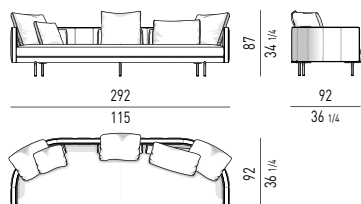

DIVANO **LOW** CM 292
SOFA **LOW** CM 292