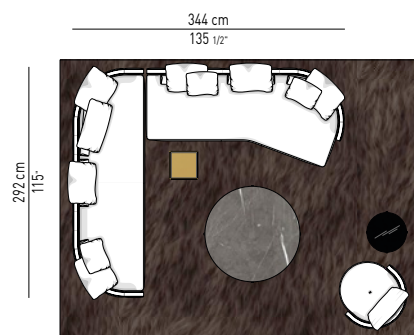

1. **G**
2. 1 divano LOW cm 292x92 H87
   - 1 divano inclinato terminale LOW dx cm 252x125 H87
   - 1 poltrona MEDIUM girevole cm 88x88 H72
   - 1 tavolino Ø cm 50 H30
   - 1 tavolino Ø cm 120 H30
   - 1 tavolino/pouf Solid saddle-hide cm 35X35 H45
   - 1 tappeto Alps cm 450x350
3. 1 LOW sofa cm 292x92 H87
   - 1 LOW inclined sofa with 1 armrest dx cm 252x125 H87
   - 1 MEDIUM swivel armchair cm 88x88 H72
   - 1 coffee table Ø cm 50 H30
   - 1 coffee table Ø cm 120 H30
   - 1 Solid Saddle-hide coffee table/ottoman cm 35X35 H45
   - 1 Alps rug cm 450x350

1. 1 Sofa LOW cm 292x92 H87
   - 1 Schräges Sofa mit 1 Armlehne LOW dx cm 252x125 H87
   - 1 Sessel MEDIUM drehbar cm 88x88 H72
   - 1 Beistelltisch Ø cm 50 H30
   - 1 Beistelltisch Ø cm 120 H30
   - 1 Beistelltisch/Hocker Solid Saddle-hide cm 35X35 H45
   - 1 Teppich Alps cm 450x350
2. 1 canapé LOW cm 292x92 H87
   - 1 canapé incliné avec 1 accoudoir LOW dx cm 252x125 H87
   - 1 fauteuil MEDIUM pivotant cm 88x88 H72
   - 1 petite table Ø cm 50 H30
   - 1 petite table Ø cm 120 H30
   - 1 petite table/pouf Solid Saddle-hide cm 35X35 H45
   - 1 tapis Alps cm 450x350