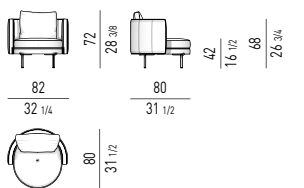

POLTRONA SMALL | SMALL ARMCHAIR

VERSIONE **FISSA**
FIXED VERSION