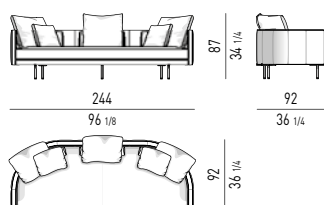

DIVANO **LOW** CM 244
SOFA **LOW** CM 244