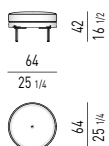

POUF | OTTOMANS

SMALL - CONSIGLIATO PER POLTRONA **SMALL**
SMALL - SUGGESTED FOR **SMALL** ARMCHAIR