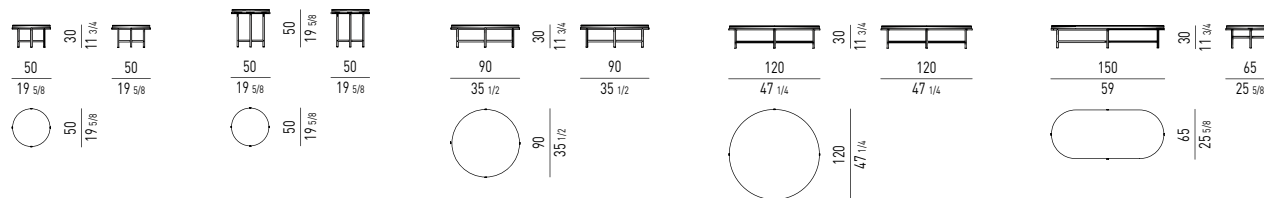

Minotti

POLTRONCINA LOUNGE | LOUNGE LITTLE ARMCHAIR

VERSIONE FISSA
FIXED VERSION

VERSIONE GIREVOLE
SWIVEL VERSION

MOVIMENTO GIREVOLE 360° CON RITORNO
360° SWIVEL MOVEMENT WITH RETURN

POLTRONCINA DINING | DINING LITTLE ARMCHAIR

VERSIONE FISSA
FIXED VERSION

VERSIONE GIREVOLE
SWIVEL VERSION

MOVIMENTO GIREVOLE 360° CON RITORNO
360° SWIVEL MOVEMENT WITH RETURN

POLTRONCINA DINING LARGE | DINING LARGE LITTLE ARMCHAIR

VERSIONE FISSA
FIXED VERSION

VERSIONE GIREVOLE
SWIVEL VERSION

MOVIMENTO GIREVOLE 360° CON RITORNO
360° SWIVEL MOVEMENT WITH RETURN

TORII NEST

POLTRONA | ARMCHAIR

VERSIONE FISSA
FIXED VERSION

VERSIONE GIREVOLE
SWIVEL VERSION

MOVIMENTO GIREVOLE 360° CON RITORNO
360° SWIVEL MOVEMENT WITH RETURN

TAVOLINI | COFFEE TABLES