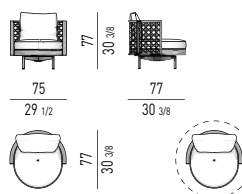

VERSIONE FISSA
FIXED VERSION

VERSIONE GIREVOLE
SWIVEL VERSION

MOVIMENTO GIREVOLE 360° CON RITORNO
360° SWIVEL MOVEMENT WITH RETURN

TORII NEST

POLTRONA | ARMCHAIR

VERSIONE FISSA
FIXED VERSION

VERSIONE GIREVOLE
SWIVEL VERSION