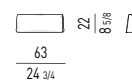

HIGH - ADATTO PER DIVANI CON SCHIENALE **ALTO**
HIGH - SUITABLE FOR **HIGH** BACKREST SOFAS