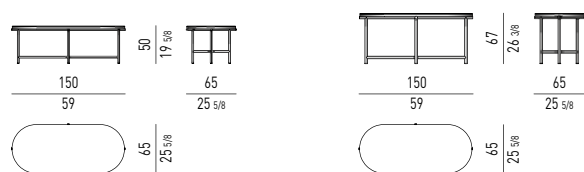

CONSOLE | CONSOLE TABLES