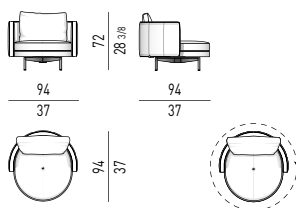

MOVIMENTO GIREVOLE 360° CON RITORNO
360° SWIVEL MOVEMENT WITH RETURN

POLTRONA LARGE | LARGE ARMCHAIR

VERSIONE **FISSA**
FIXED VERSION

VERSIONE **GIREVOLE**
SWIVEL VERSION

MOVIMENTO GIREVOLE 360° CON RITORNO
360° SWIVEL MOVEMENT WITH RETURN