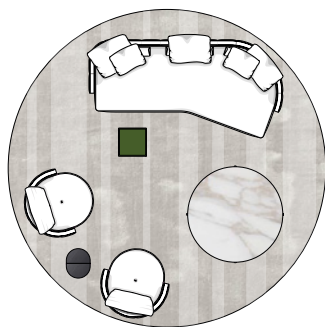

C

- 1 divano inclinato LOW dx cm 247x125 H87
- 2 poltrone MEDIUM girevoli cm 88x88 H72
- 1 tavolino Ø cm 120 H30
- 1 tavolino Flirt cm 37x30 H52
- 1 tavolino Solid cm 35x35 H45
- 1 tappeto Dibbets Barcode Ø cm 400

- 1 LOW inclined sofa dx cm 247x125 H87
- 2 MEDIUM swivel armchairs cm 88x88 H72
- 1 coffee table Ø cm 120 H30
- 1 Flirt coffee table cm 37x30 H52
- 1 Solid coffee table cm 35x35 H45
- 1 Dibbets Barcode rug Ø cm 400

- 1 Schräges Sofa LOW dx cm 247x125 H87
- 2 Sessel MEDIUM drehbar cm 88x88 H72
- 1 Beistelltisch Ø cm 120 H30
- 1 Beistelltisch Flirt cm 37x30 H52
- 1 Beistelltisch Solid cm 35x35 H45
- 1 Teppich Dibbets Barcode Ø cm 400

- 1 canapé incliné LOW dx cm 247x125 H87
- 2 fauteuils MEDIUM pivotant cm 88x88 H72
- 1 petite table Ø cm 120 H30
- 1 petite table Flirt cm 37x30 H52
- 1 petite table Solid cm 35x35 H45
- 1 tapis Dibbets Barcode Ø cm 400

D

- 1 divano inclinato con Top LOW dx cm 252x125 H87
- 1 pouf semicircolare cm 100x60 H43
- 1 bergère girevole cm 94x94 H97
- 1 pouf MEDIUM Ø cm 70 H42
- 1 tavolino Flirt cm 37x30 H52
- 1 tappeto Dibbets Barcode cm 400x300

- 1 divano curvo LOW cm 220x105 H87
- 2 poltrone MEDIUM girevoli cm 88x88 H72
- 1 tavolino Ø cm 90 H30
- 1 tavolino Solid cm 35x35 H45
- 1 tavolino contenitore Solid con 1 cassetto cm 140x70 H30
- 1 tappeto Dibbets Barcode cm 400x300

COMPOSITION 1

- 1 LOW inclined sofa with Top dx cm 252x125 H87
- 1 semi-round ottoman cm 100x60 H43
- 1 swivel bergère cm 94x94 H97
- 1 MEDIUM ottoman Ø cm 70 H42
- 1 Flirt coffee table cm 37x30 H52
- 1 Dibbets Barcode rug cm 400x300

COMPOSITION 2

- 1 LOW angled sofa cm 220x105 H87
- 2 MEDIUM swivel armchairs cm 88x88 H72
- 1 coffee table Ø cm 90 H30
- 1 Solid coffee table cm 35x35 H45
- 1 Solid storage coffee table with 1 drawer cm 140x70 H30
- 1 Dibbets Barcode rug cm 400x300

KOMPOSITION 1