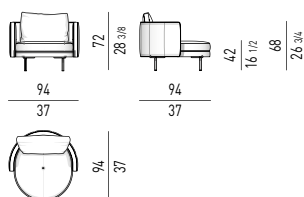

MOVIMENTO GIREVOLE 360° CON RITORNO
360° SWIVEL MOVEMENT WITH RETURN

POLTRONA LARGE | LARGE ARMCHAIR

VERSIONE **FISSA**
FIXED VERSION

VERSIONE **GIREVOLE**
SWIVEL VERSION

MOVIMENTO GIREVOLE 360° CON RITORNO
360° SWIVEL MOVEMENT WITH RETURN