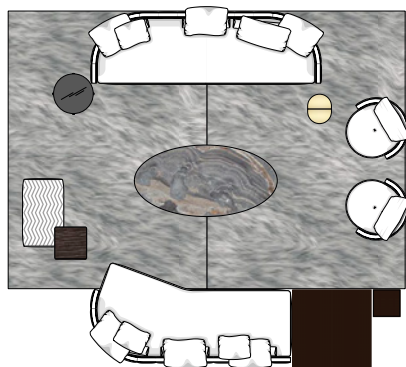

MOVIMENTO GIREVOLE 360° CON RITORNO
360° SWIVEL MOVEMENT WITH RETURN

TAVOLINI | COFFEE TABLES

CONSOLE | CONSOLE TABLES

- A**
- | | |
|---|---|
| 1 divano inclinato con Top LOW dx cm 252x125 H87 | 1 Schräges Sofa mit Top LOW dx cm 252x125 H87 |
| 1 pouf semicircolare cm 100x60 H43 | 1 Halbrunder Hocker cm 100x60 H43 |
| 2 poltrone SMALL girevoli cm 82x80 H72 | 2 Sessel SMALL drehbar cm 82x80 H72 |
| 1 tavolino Ø cm 90 H30 | 1 Beistelltisch Ø cm 90 H30 |
| 1 tavolino/pouf Solid Saddle-hide cm 35x35 H45 | 1 Beistelltisch/Hocker Solid Saddle-hide cm 35x35 H45 |
| 1 tappeto Alps cm 400x300 | 1 Teppich Alps cm 400x300 |
| 1 inclined sofa with Top LOW dx cm 252x125 H87 | 1 canapé incliné avec Top LOW dx cm 252x125 H87 |
| 1 semi-round ottoman cm 100x60 H43 | 1 pouf semi rond cm 100x60 H43 |
| 2 SMALL swivel armchairs cm 82x80 H72 | 2 fauteuils SMALL pivotant cm 82x80 H72 |
| 1 coffee table Ø cm 90 H30 | 1 petite table Ø cm 90 H30 |
| 1 Solid Saddle-hide coffee table/ottoman cm 35x35 H45 | 1 petite table/pouf Solid Saddle-hide cm 35x35 H45 |
| 1 Alps rug cm 400x300 | 1 tapis Alps cm 400x300 |