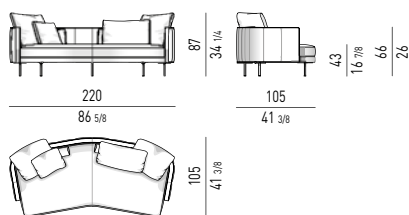

ALLUMINIO ALUMINIUM

Minotti

DIVANI | SOFAS

DIVANO **LOW** CM 184
SOFA **LOW** CM 184

DIVANO CURVO **LOW** CM 220
ANGLED SOFA **LOW** CM 220

DIVANO **LOW** CM 198
SOFA **LOW** CM 198

DIVANO **HIGH** CM 198
SOFA **HIGH** CM 198