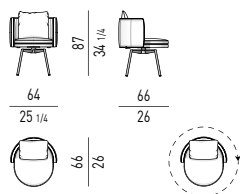

VERSIONE GIREVOLE
SWIVEL VERSION