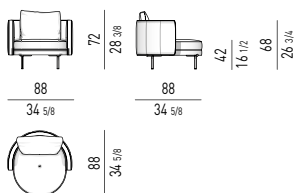

POLTRONA MEDIUM | MEDIUM ARMCHAIR

VERSIONE **FISSA**
FIXED VERSION