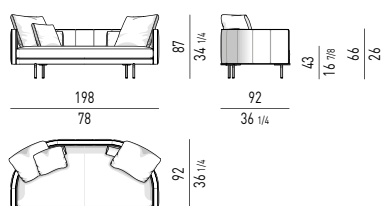

ALLUMINIO ALUMINIUM

Minotti

DIVANI | SOFAS

DIVANO **LOW** CM 184
SOFA **LOW** CM 184

DIVANO CURVO **LOW** CM 220
ANGLED SOFA **LOW** CM 220

DIVANO **LOW** CM 198
SOFA **LOW** CM 198

DIVANO **HIGH** CM 198
SOFA **HIGH** CM 198