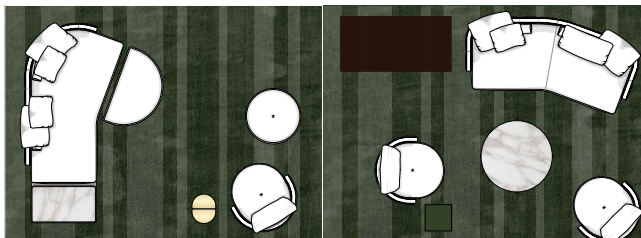

COMPOSIZIONE 1

COMPOSIZIONE 2

C

- 1 divano inclinato LOW dx cm 247x125 H87
- 2 poltrone MEDIUM girevoli cm 88x88 H72
- 1 tavolino Ø cm 120 H30
- 1 tavolino Flirt cm 37x30 H52
- 1 tavolino Solid cm 35x35 H45
- 1 tappeto Dibbets Barcode Ø cm 400

- 1 LOW inclined sofa dx cm 247x125 H87
- 2 MEDIUM swivel armchairs cm 88x88 H72
- 1 coffee table Ø cm 120 H30
- 1 Flirt coffee table cm 37x30 H52
- 1 Solid coffee table cm 35x35 H45
- 1 Dibbets Barcode rug Ø cm 400

- 1 Schräges Sofa LOW dx cm 247x125 H87
- 2 Sessel MEDIUM drehbar cm 88x88 H72
- 1 Beistelltisch Ø cm 120 H30
- 1 Beistelltisch Flirt cm 37x30 H52
- 1 Beistelltisch Solid cm 35x35 H45
- 1 Teppich Dibbets Barcode Ø cm 400

- 1 canapé incliné LOW dx cm 247x125 H87
- 2 fauteuils MEDIUM pivotant cm 88x88 H72
- 1 petite table Ø cm 120 H30
- 1 petite table Flirt cm 37x30 H52
- 1 petite table Solid cm 35x35 H45
- 1 tapis Dibbets Barcode Ø cm 400

COMPOSIZIONE 1

COMPOSIZIONE 2