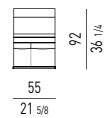

PORTARIVISTE | MAGAZINE CADDY

DISPONIBILE ESCLUSIVAMENTE PER LE SEDUTE **LOW**
AVAILABLE ONLY FOR THE **LOW** SEATING