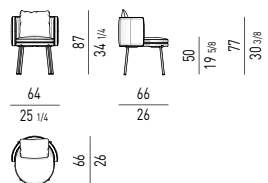

POLTRONCINA DINING | DINING LITTLE ARMCHAIR

VERSIONE FISSA
FIXED VERSION