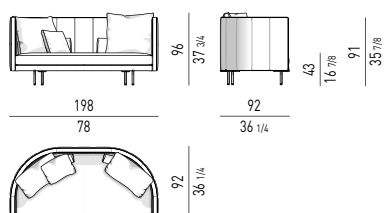

ALLUMINIO ALUMINIUM

Minotti

DIVANI | SOFAS

DIVANO **LOW** CM 184
SOFA **LOW** CM 184

DIVANO CURVO **LOW** CM 220
ANGLED SOFA **LOW** CM 220

DIVANO **LOW** CM 198
SOFA **LOW** CM 198

DIVANO **HIGH** CM 198
SOFA **HIGH** CM 198