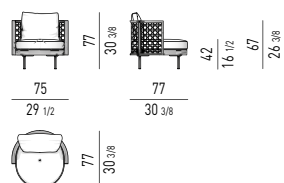

VERSIONE FISSA
FIXED VERSION

VERSIONE GIREVOLE
SWIVEL VERSION

MOVIMENTO GIREVOLE 360° CON RITORNO
360° SWIVEL MOVEMENT WITH RETURN

TORII NEST

POLTRONA | ARMCHAIR

VERSIONE FISSA
FIXED VERSION

VERSIONE GIREVOLE
SWIVEL VERSION