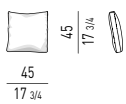

CUSCINO OPTIONAL | OPTIONAL CUSHION