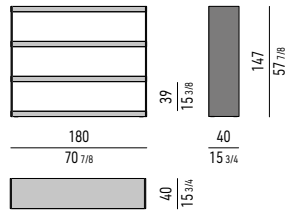

RIPIANI LACCATO LUCIDO GLOSSY LACQUERED SHELVES