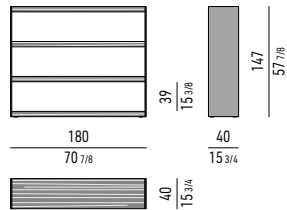

Ausführungen:

- Seitenteile aus Aluminium, Stärke 15 mm, glänzend sandfarbig lackiert, mit Fachböden aus furniertem MDF, Stärke 70 mm, furniert mit offenporig lakritzefarbig lackierter Esche oder glänzend pflaumfarbig lackiert;
- Seitenteile aus Aluminium, Stärke 15 mm, matt zinnfarbig lackiert, mit Fachböden aus furniertem MDF, Stärke 70 mm, glänzend sand, senffarbig oder cappuccino lackiert;
- Seitenteile aus satiniertem Aluminium, Stärke 15 mm, bronzefarbig lackiert, mit Fachböden aus furniertem MDF, Stärke 70 mm, mit Furnier aus transparent glänzend lackiertem aus Ebenholzkomposit.
Verstellbare Füßchen aus Hytrel® (weicher, kratzsicherer Gummi).

Finitions :

- flancs en aluminium, épaisseur 15 mm, peint brillant couleur Sand, avec étagères en nid d'abeille MDF, épaisseur 70 mm, plaqué frêne laqué à pores ouverts couleur Réglisse ou laqué brillant couleur Prune ;
- flancs en aluminium, épaisseur 15 mm, peint mat couleur Étain, avec étagères en nid d'abeille MDF, épaisseur 70 mm, laqué brillant couleur Sand, Moutarde ou Cappuccino ;
- flancs en aluminium satiné, épaisseur 15 mm, peint couleur Bronze, avec étagères en nid d'abeille MDF, épaisseur 70 mm, plaqué ébène composite laqué polyester transparent brillant.
Pieds réglables en Hytrel® (gomme souple anti-rayure).

RIPIANI IN LEGNO WOOD SHELVES